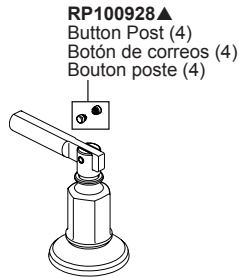

Models/Modelos/Modèles
 65376LF-▲LHP & 65376LF-▲LHP-ECO
 Series/Series/Seria
INVARI™

RP100224
 15MM Cartridge Service Tool
 Herramienta de servicio para el cartucho 15 MM
 Clé de 15 MM pour cartouche

RP100222
 Hot Cartridge
 Cartucho para el lado caliente
 Cartouche d'eau chaude

RP48428
RP48428-1.2
 Aerator & Wrench
 Aereador y Llave
 Aérateur et Clé

Handles (sold separately)
Manijas (se vende por separado)
Manettes (vendu séparément)

HL5376▲ (Lever/Palanca/Manette levier)
 Handles & O-Rings
 Manijas y Anillo "O"
 Manettes et Joint torique

RP100928▲
 Button Post (4)
 Botón de correos (4)
 Bouton poste (4)

HX5376▲ (Cross Handle/Mango Cruzado/Traverser la Manche)
 Handles & O-Rings
 Manijas y Anillo "O"
 Manettes et Joint torique

RP101184▲
 Cap and Friction Ring (1)
 Tapa y aro de fricción (1)
 Chapeau et anneau de friction (1)

HK5376▲ (Knob Handle/Mango Perilla/Poignée de Manette)
 Handles & O-Rings
 Manijas y Anillo "O"
 Manettes et Joint torique

RP100927
 Spline Adapter and Screw
 Adaptador con estrías y tornillo
 Adaptateur cannelé et vis