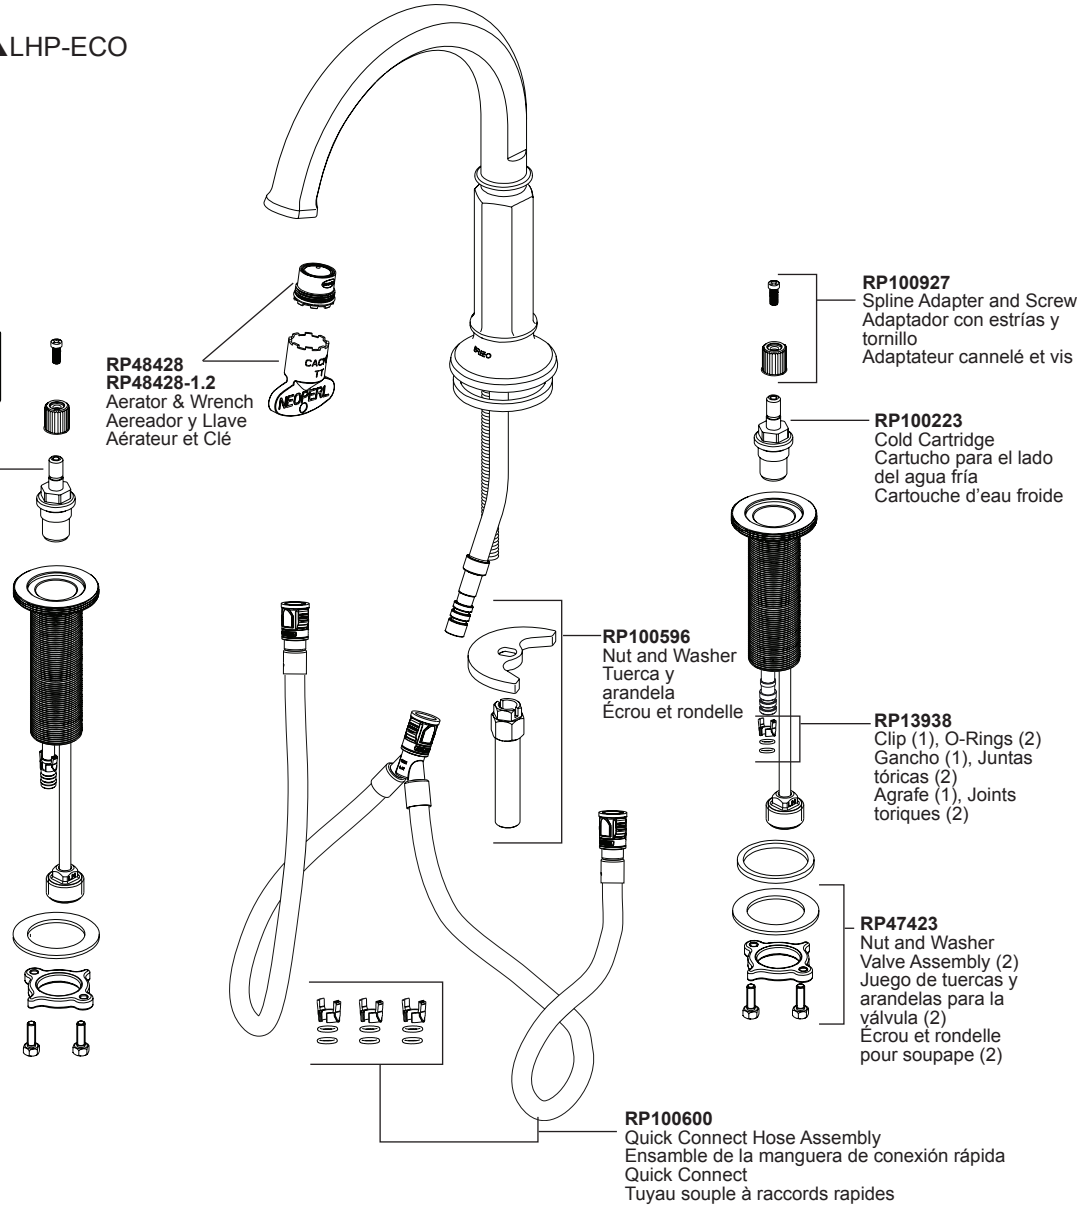

RP100928▲
 Button Post (4)
 Botón de correos (4)
 Bouton poste (4)

HX5376▲ (Cross Handle/Mango Cruzado/Traverser la Manche)
 Handles & O-Rings
 Manijas y Anillo "O"
 Manettes et Joint torique

RP101184▲
 Cap and Friction Ring (1)
 Tapa y aro de fricción (1)
 Chapeau et anneau de friction (1)

HK5376▲ (Knob Handle/Mango Perilla/Poignée de Manette)
 Handles & O-Rings
 Manijas y Anillo "O"
 Manettes et Joint torique

RP100927
 Spline Adapter and Screw
 Adaptador con estrías y tornillo
 Adaptateur cannelé et vis

RP100223
 Cold Cartridge
 Cartucho para el lado del agua fría
 Cartouche d'eau froide

RP100596
 Nut and Washer
 Tuerca y arandela
 Écrou et rondelle

RP13938
 Clip (1), O-Rings (2)
 Gancho (1), Juntas tóricas (2)
 Agrafe (1), Joints toriques (2)

RP47423
 Nut and Washer
 Valve Assembly (2)
 Juego de tuercas y arandelas para la válvula (2)
 Écrou et rondelle pour soupape (2)

RP100600
 Quick Connect Hose Assembly
 Ensemble de la manguera de conexión rápida
 Quick Connect
 Tuyau souple à raccords rapides