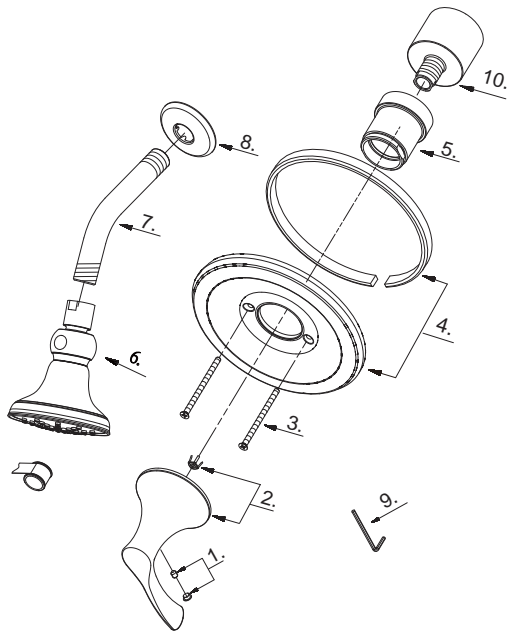

D500522T

Pressure Balance Shower Faucet Trim Kit
Garniture pour robinet à régulateur de pression pour douche

Kit de componentes exteriores para grifo de presión balanceada para ducha

D500522T (V1)

Illustrated Parts List
Liste de pièces illustrée
Lista ilustrada de partes

Replacement parts, call :
 Les pièces de rechange, appelez :
 Partes de reemplazo, llame :

1-888-328-2383
WWW.DANZE.COM

Model #	Finishes	Fini	Acabado
D500522T	Chrome	Chrome	Cromo
D500522BNT	Brushed Nickel	Nickel brossé	Níquel cepillado
D500522BRT	Tumbled Bronze	Bronze lustré	Bronce pulido

Part Name	Nom de la pièce	Nombre de Parte	Part # # de pièce # de Parte
1. Handle Insert & Screw	Pièce rapportée pour manettes et vis	Tapa de manijas y tornillo	A603378M
2°. Metal Handle Assembly	Assemblage de manette en métal	Ensamblaje de manija metálica	A602743
3°. Screw Set	Ensemble de vis	Juego de tornillo	A668209
4°. Escutcheon Assembly	Assemblage d'applique	Ensamblaje del escudo	A006493
5°. Sleeve	Manchon	Mango	A041714
6°. Showerhead	Pomme de douche	Cabeza de ducha	S1215G03
7°. Showerarm	Bras de douche	Brazo de ducha	A020002
8°. Showerarm Flange	Bride de bras de douche	Brida del brazo de la ducha	A019001
9. Hex Wrench (H2.5*19 mm L *53 mm L)	Clé hexagonale (H2.5*19 mm L *53 mm L)	Llave hexagonal (H2.5*19 mm L *53 mm L)	A031000NI
10°. Lock Nut	Écrou de blocage	Contratuercas	A016257-Z