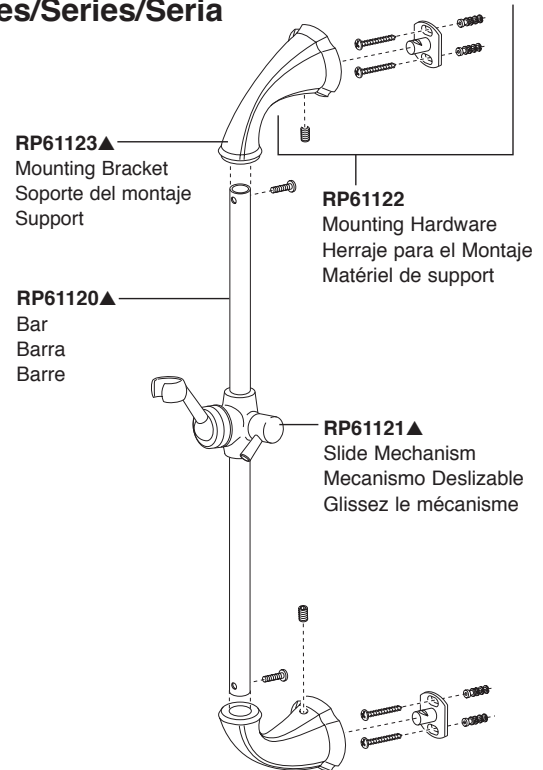

**57923 & 59210
Series/Series/Seria**

**Addison® Hand Piece
Single Setting
Pieza de Mano Addison®
Un Ajuste
Douche à main Addison®
Un réglage**

**51567 & 55567
Series/Series/Seria**

**Ara™ Hand Piece
Single Setting
Pieza de Mano Ara™
Un Ajuste
Douche à main Ara^{MC}
Un réglage**

RP64157▲
Hose & Gaskets
Manguera y Empaques
Tuyau souple et joints

**55552, 55567, 55051 & 55530
Series/Series/Seria**

U4010-PK▲
Handshower holder
Teleducha titular
Support douchette

U495D -▲60-PK
Hose & Gaskets
Manguera y Empaques
Tuyau souple et joints

▲ Specify Finish
▲ Especificque el Acabado
▲ Précisez le Fini

**51567, 55011, 55013,
55567, 56613, 57011,
57014 & 57510
Series/Series/Seria**

**51552, 54613, 55020,
55021, 55051, 55085,
55530, 55552, 57021,
57051, 57085, 57530,
57923 & 59210
Series/Series/Seria**

57021
Series/Series/Seria

57011, 57014 & 57085
Series/Series/Seria

51552, 51567, 57051 & 57530 Series/Series/Seria

59210
Series/Series/Seria

- ▲ Specify Finish
- ▲ Especifique el Acabado
- ▲ Précisez le Fini