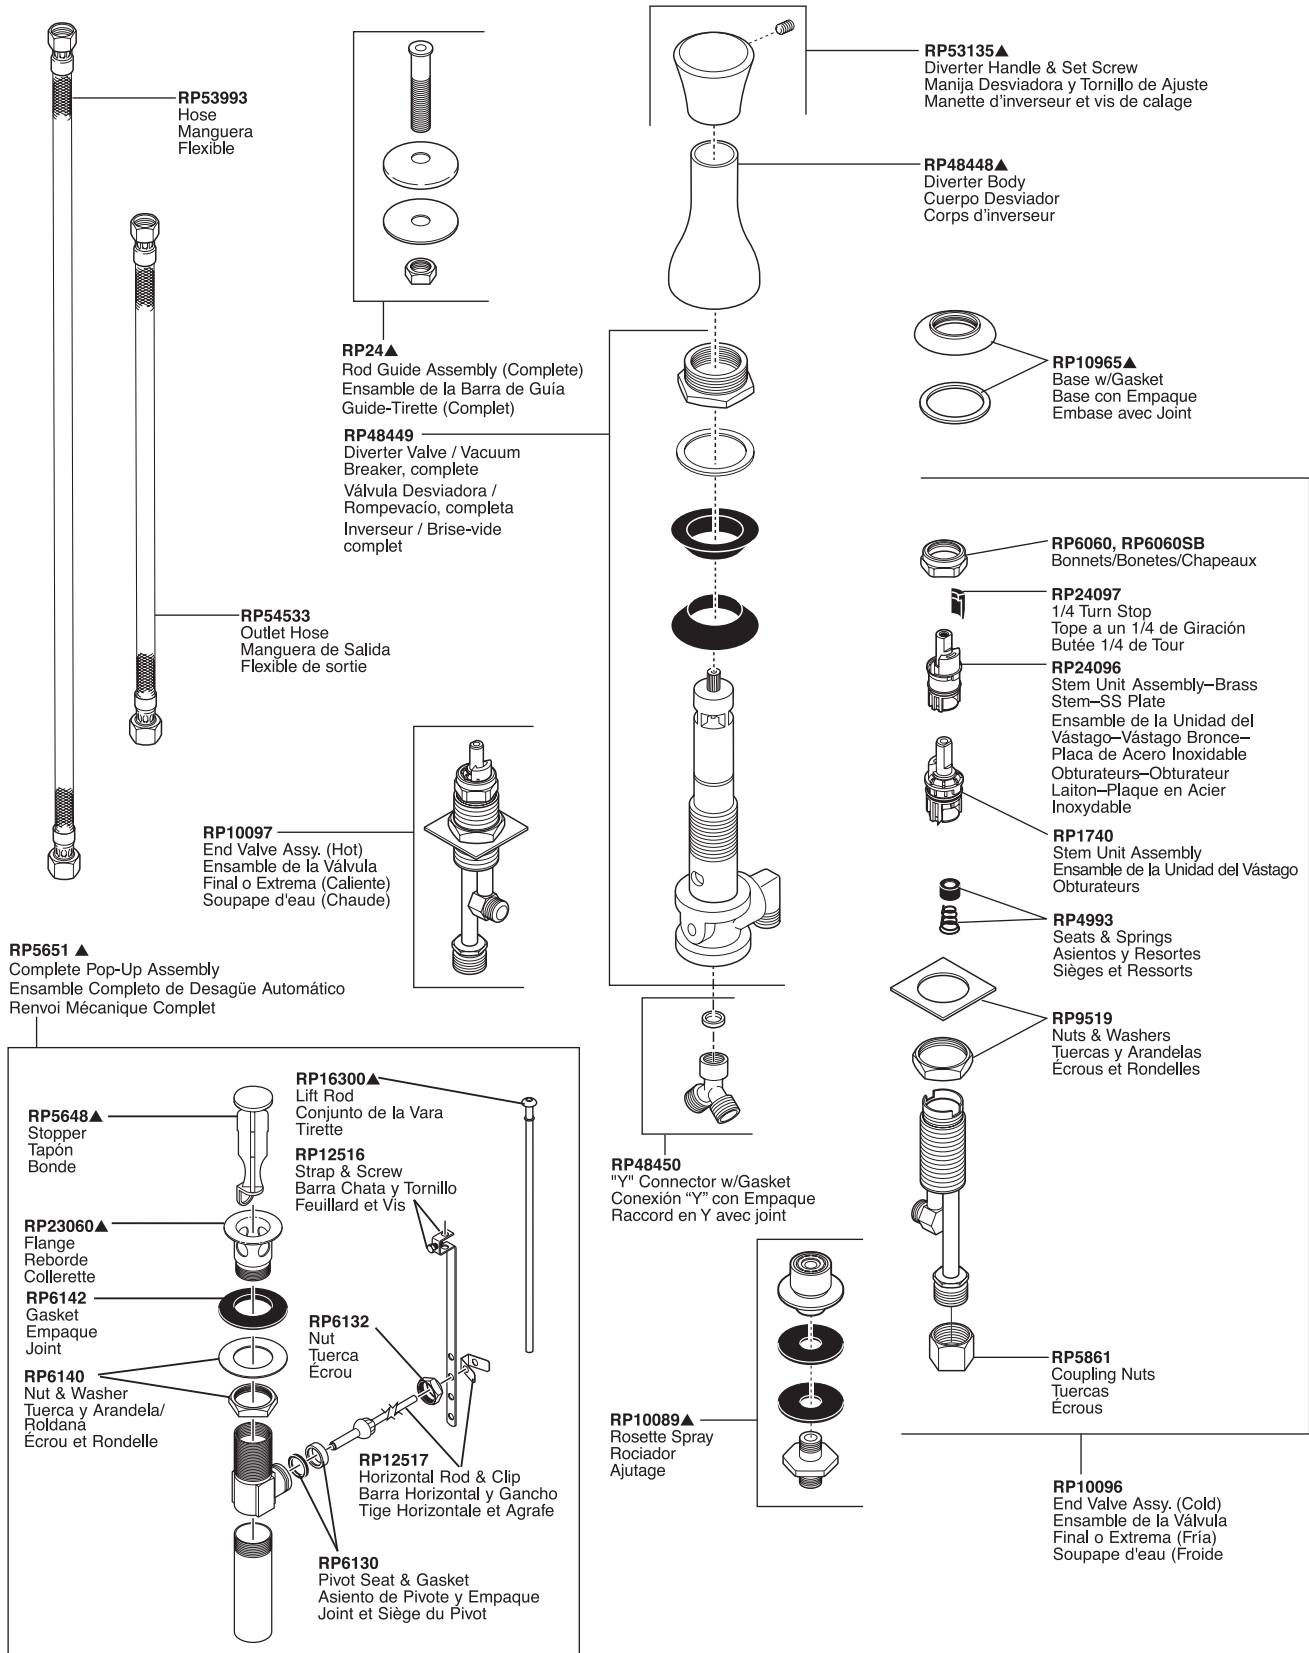

Bidet Valve

Soupape à Bidet

Válvulas para Bidés

Model/Modelos/Modèle 44 Series/Series/Seria

Bidets

▲Specify finish / Especificque el Acabado / Précisez le fini

54683 Rev D 6-2-10

SPECIALTY

Bidet Valve

Soupape à Bidet

Válvulas para Bidés

Bidets

Model/Modelos/Modèle 44 Series/Series/Seria

 <p>RP5885</p> <p>RP18429▲</p> <p>H11▲</p>	 <p>RP18373▲</p> <p>RP5885</p> <p>H21▲</p>
 <p>A22▲</p>	 <p>RP26865</p> <p>RP20185</p> <p>H22▲</p>
 <p>RP26865</p> <p>RP20185</p> <p>H17▲</p>	 <p>RP26865</p> <p>RP20185</p> <p>H27▲</p>
 <p>A24▲</p>	 <p>RP26865</p> <p>RP20185</p> <p>H24▲</p>
 <p>RP26865</p> <p>RP20185</p> <p>H36▲</p>	 <p>RP26865</p> <p>RP20185</p> <p>H46▲</p>
 <p>RP26865</p> <p>RP20185</p> <p>H25▲</p>	 <p>RP25620</p> <p>RP41896</p> <p>RP20185</p> <p>H238▲</p>
 <p>RP63367</p> <p>RP51012</p> <p>RP51008</p> <p>RP63352</p> <p>RP62961▲</p> <p>RP6060</p> <p>H253▲</p> <p>MUST ORDER RP62961▲ SEPARATELY TO COMPLETE HANDLE KIT.</p> <p>DEBE ORDENAR RP62961▲ SEPARADO PARA COMPLETO EQUIPO PARA MANIJA.</p> <p>DOIT ORDONNER RP62961▲ SÉPARÉMENT AUX COMPLET POIGNEE.</p>	
<p>Contact your distributor for handle and accent options/finishes.</p> <p>Comuníquese con su distribuidor para obtener opciones en el tipo de manija y detalles (acentos)/acabados.</p> <p>Pour obtenir des renseignements sur les poignées, les garnitures et les finis livrables, veuillez communiquer avec votre distributeur.</p>	