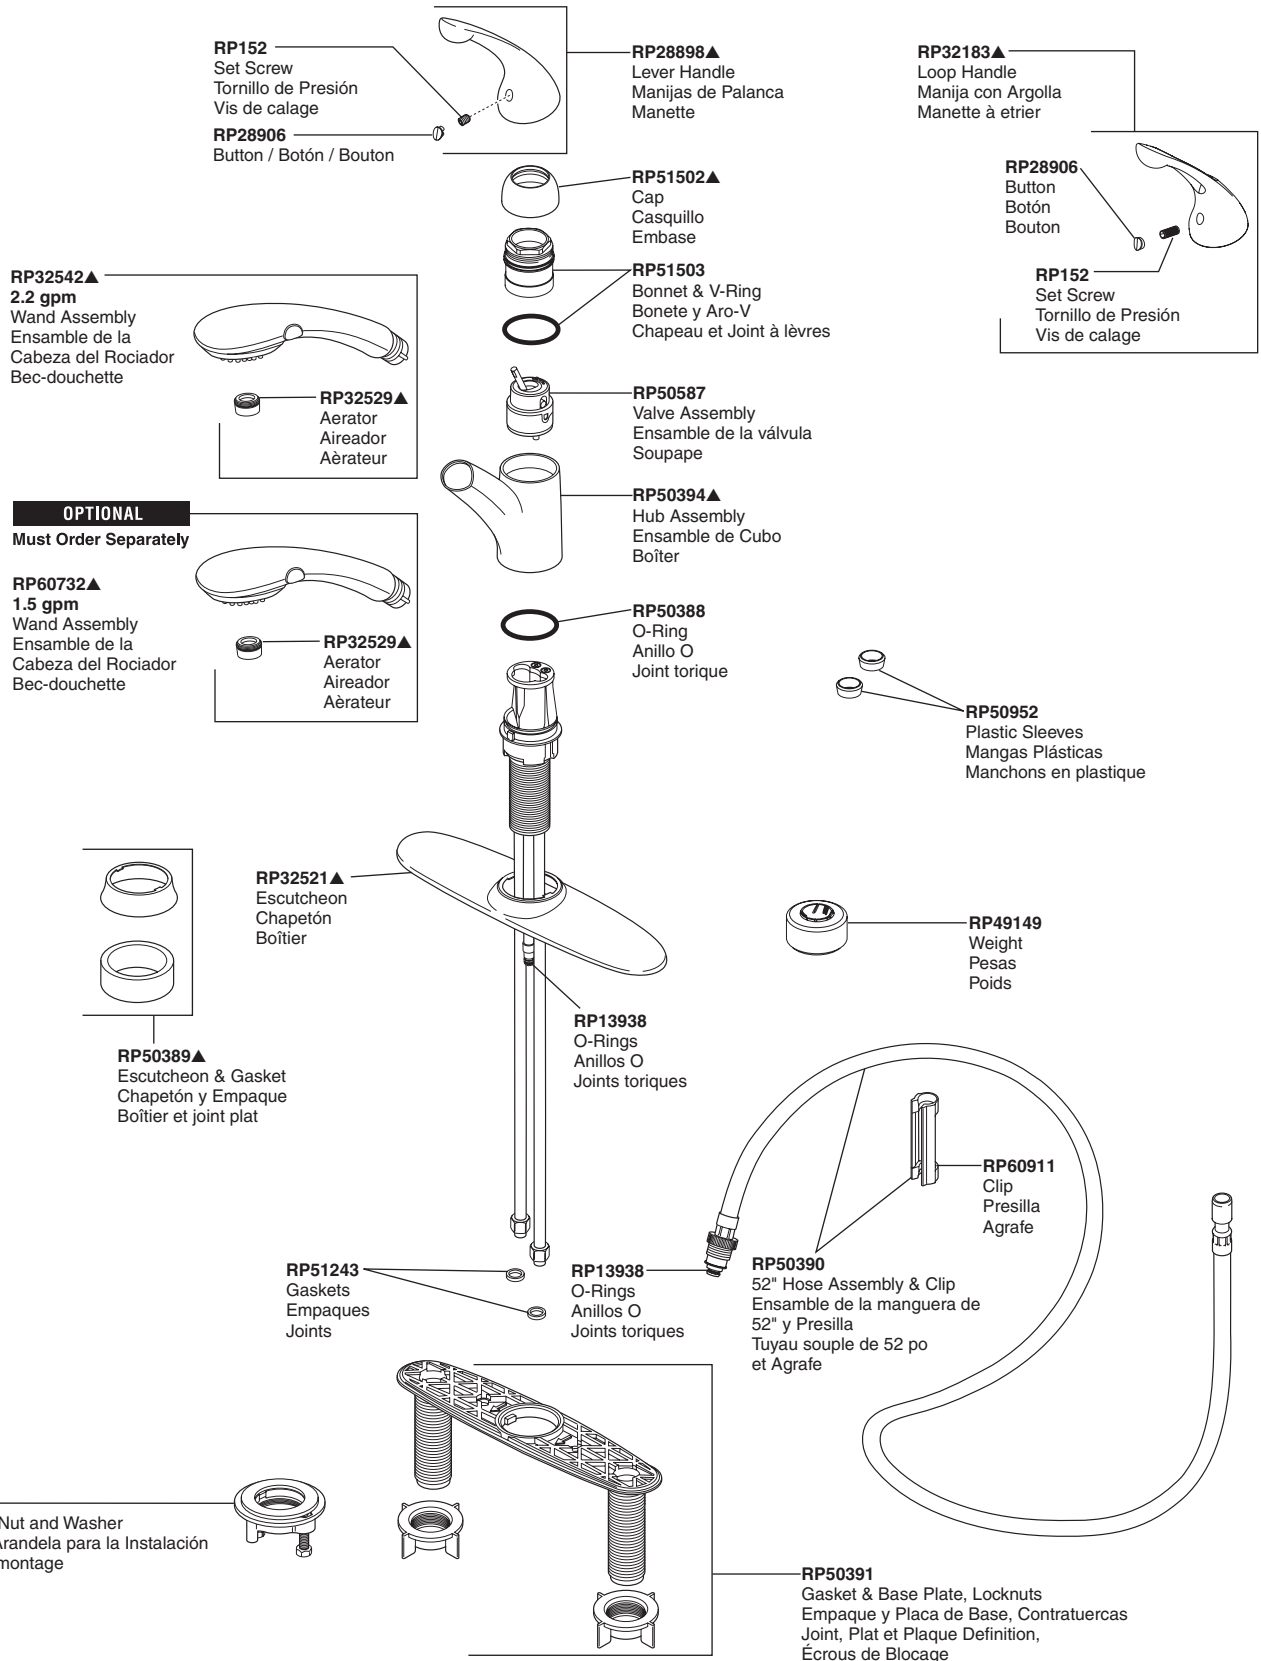

Signature® Pull-Out Kitchen Faucet Robinet de Cuisine à Bec Rétractable Signature®

Llave Extensible Recta Signature® para Cocina

Models/Modelos/Modèles 470-DST & 472-DST Series/Series/Seria

Signature® Kitchen

▲Specify finish / Especificque el Acabado / Précisez le fini

DIAMOND™ Seal Technology