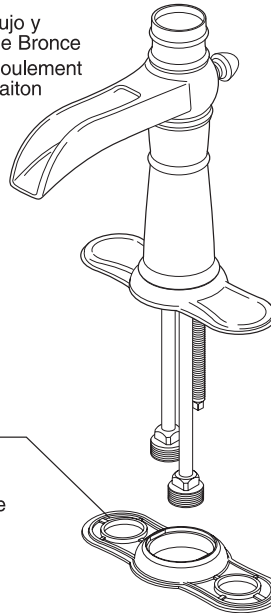

Victorian® Single-Handle Lavatory Faucet Robinetterie de Toilette à Manette Simple Victorian®

Llave Monomando Victorian® para Lavamanos

Victorian® Lavatory

Model/Modelo/Modèle 554LF Series /Series /Seria

RP51732▲
Lift Rod Assembly
(Non Riser Model Only)
Barra de Alzar
Tige de Manoeuvre

RP51734▲
Flange & Gasket
(Non Riser Model Only)
Reborde y Empaque
Collerette et joint

RP51736
Stem Adapter
Adaptador para Espigas
Rallonge de tige

RP51737
Flow Restrictor &
Brass Insert
Restrictor de Flujo y
Parte Movable de Bronce
Restricteur d'écoulement
et insertion de laiton

RP51733
Baseplate
Soporte
Plaque de base

RP51731▲
Handle Kit
Juego de herrajes de la Manija
Manette en kit

RP51735
Bonnet Nut
Bonete Tapón
Chapeau

RP50265
Valve Cartridge
Válvula de Cartucho
Cartouche

RP51739
Mounting Hardware
Herraje para la Instalación
Pièces de montage

▲Specify finish / Especificque el Acabado / Précisez le fini