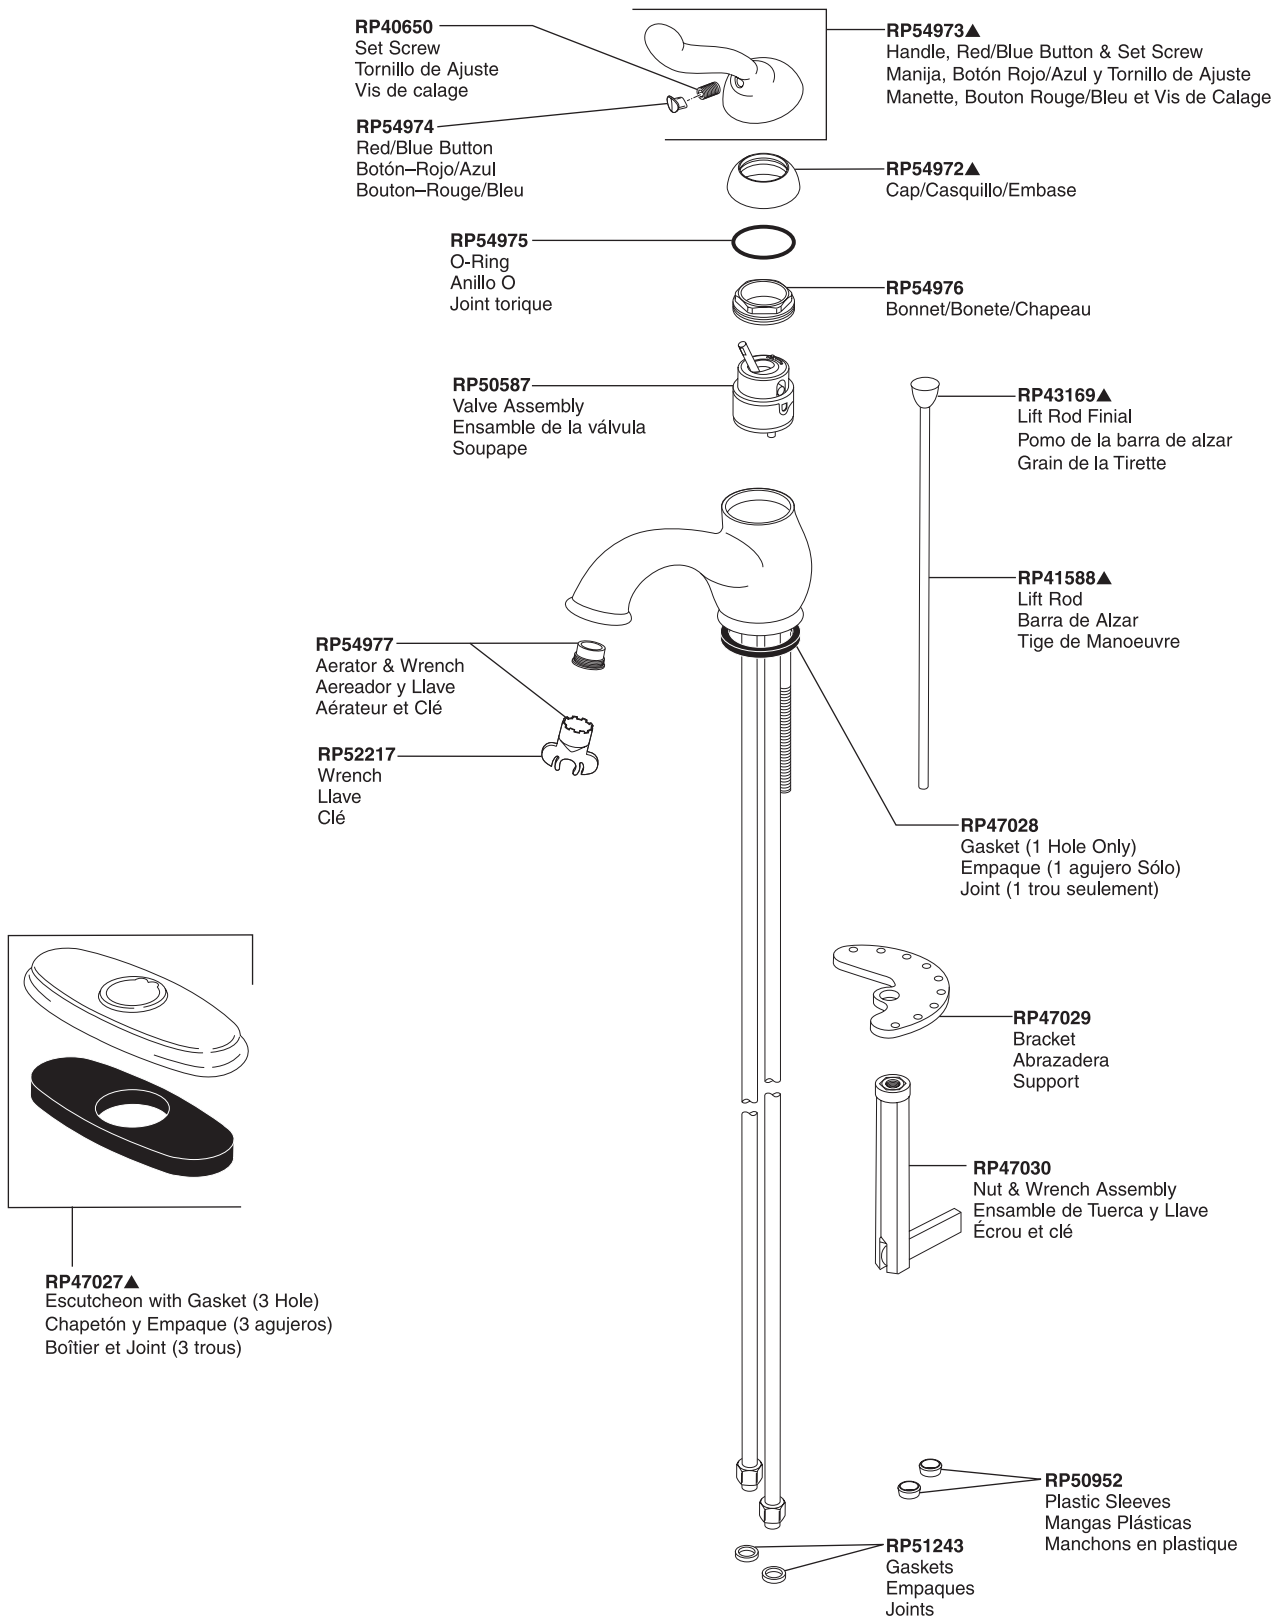

Single-Handle Lavatory Faucet Robinetterie de Toilette à Manette Simple

Llave Monomando para Lavamanos

Models/Modelos/Modèles 578-MPU-DST Series/Series/Seria

Lavatory

Single-Handle Lavatory Faucet Robinetterie de Toilette à Manette Simple

Llave Monomando para Lavamanos

Models/Modelos/Modèles 578-MPU-DST Series/Series/Seria

Lavatory