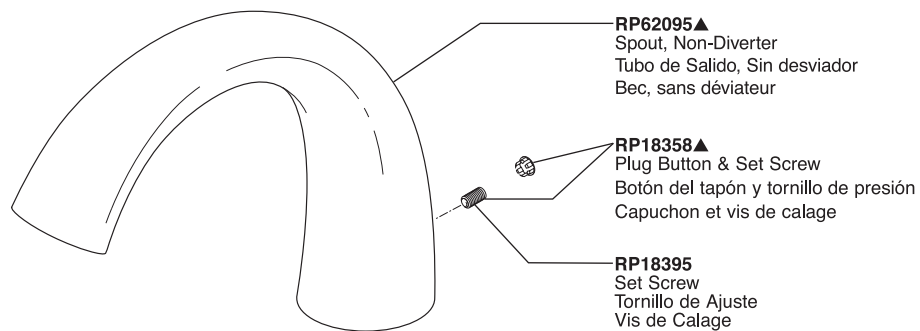

Classic Roman Tub Trim Garniture de Bain Romain Classique

Adorno Clásica para Bañera Romana

Classic Roman Tub

Model/Modelo/Modèle T2705 Series/Series/Seria

Refer to handle and rough-in sections for additional information.
Refiérase a las secciones de las manijas y la tubería interna para información adicional.
Réferez-vous aux sections manette et brut pour plus d'information.
▲Specify finish / Especifique el Acabado / Précisez le fini