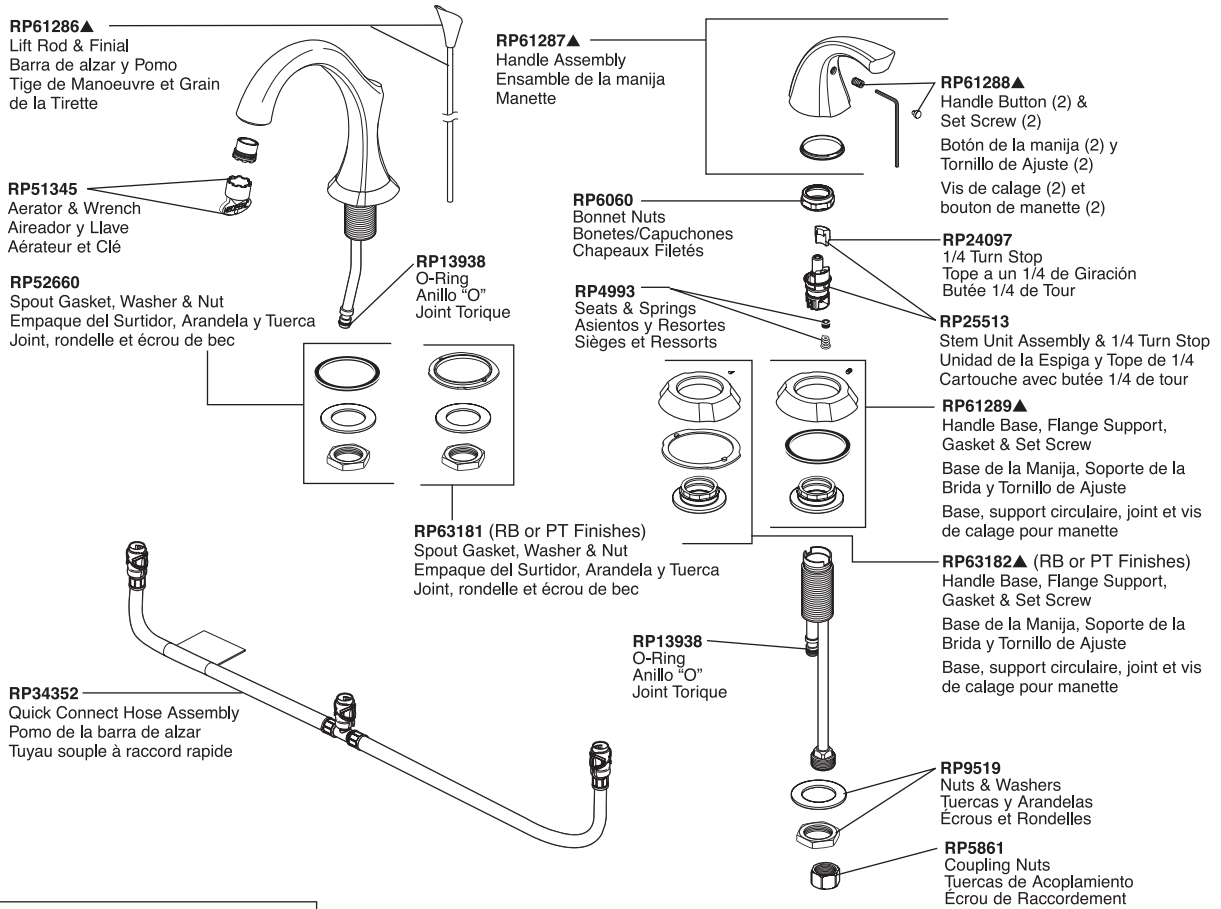

Addison™ Two-Handle Lavatory Faucet Robinetterie de Toilette à Manette Double Addison™

Llave Addison™ de Dos Manijas para Lavamanos

Addison™ Lavatory

Model/Modelo/Modèle 3592 Series/Series/Seria

RP26533▲
Metal Pop-Up Assembly Less Lift Rod
Ensamble de Metal del Desagüe Automático Menos la Barra de Alzar
Renvoi Mécanique en Métal Sans la Tige de Manoeuvre

Available thick deck mounting kit **RP10612** adds 1" to maximum deck thickness.

Juego de piezas **RP10612** disponible para superficies más gruesas le agrega 1" al grosor máximo de la superficie de instalación.

Le kit de montage sur surface épaisse **RP10612** disponible ajoute un po à l'épaisseur maximale de la surface.