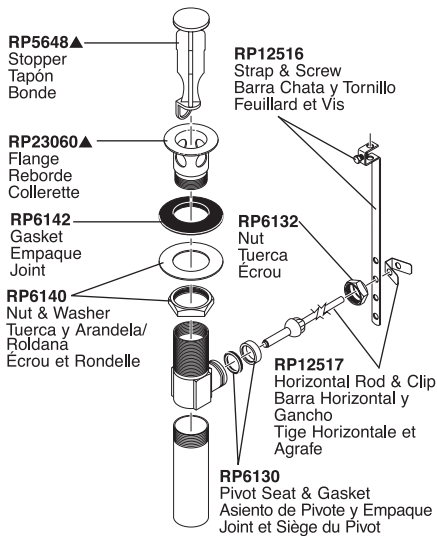

Addison™ Two-Handle Lavatory Faucet Robinetterie de Toilette à Manette Double Addison™

Llave Addison™ de Dos Manijas para Lavamanos

Addison™ Lavatory

Model/Modelo/Modèle 3592 Series/Series/Seria

RP26533▲
Metal Pop-Up Assembly Less Lift Rod
Ensamble de Metal del Desagüe Automático Menos la Barra de Alzar
Renvoi Mécanique en Métal Sans la Tige de Manoeuvre

Available thick deck mounting kit **RP10612** adds 1" to maximum deck thickness.

Juego de piezas **RP10612** disponible para superficies más gruesas le agrega 1" al grosor máximo de la superficie de instalación.

Le kit de montage sur surface épaisse **RP10612** disponible ajoute un po à l'épaisseur maximale de la surface.