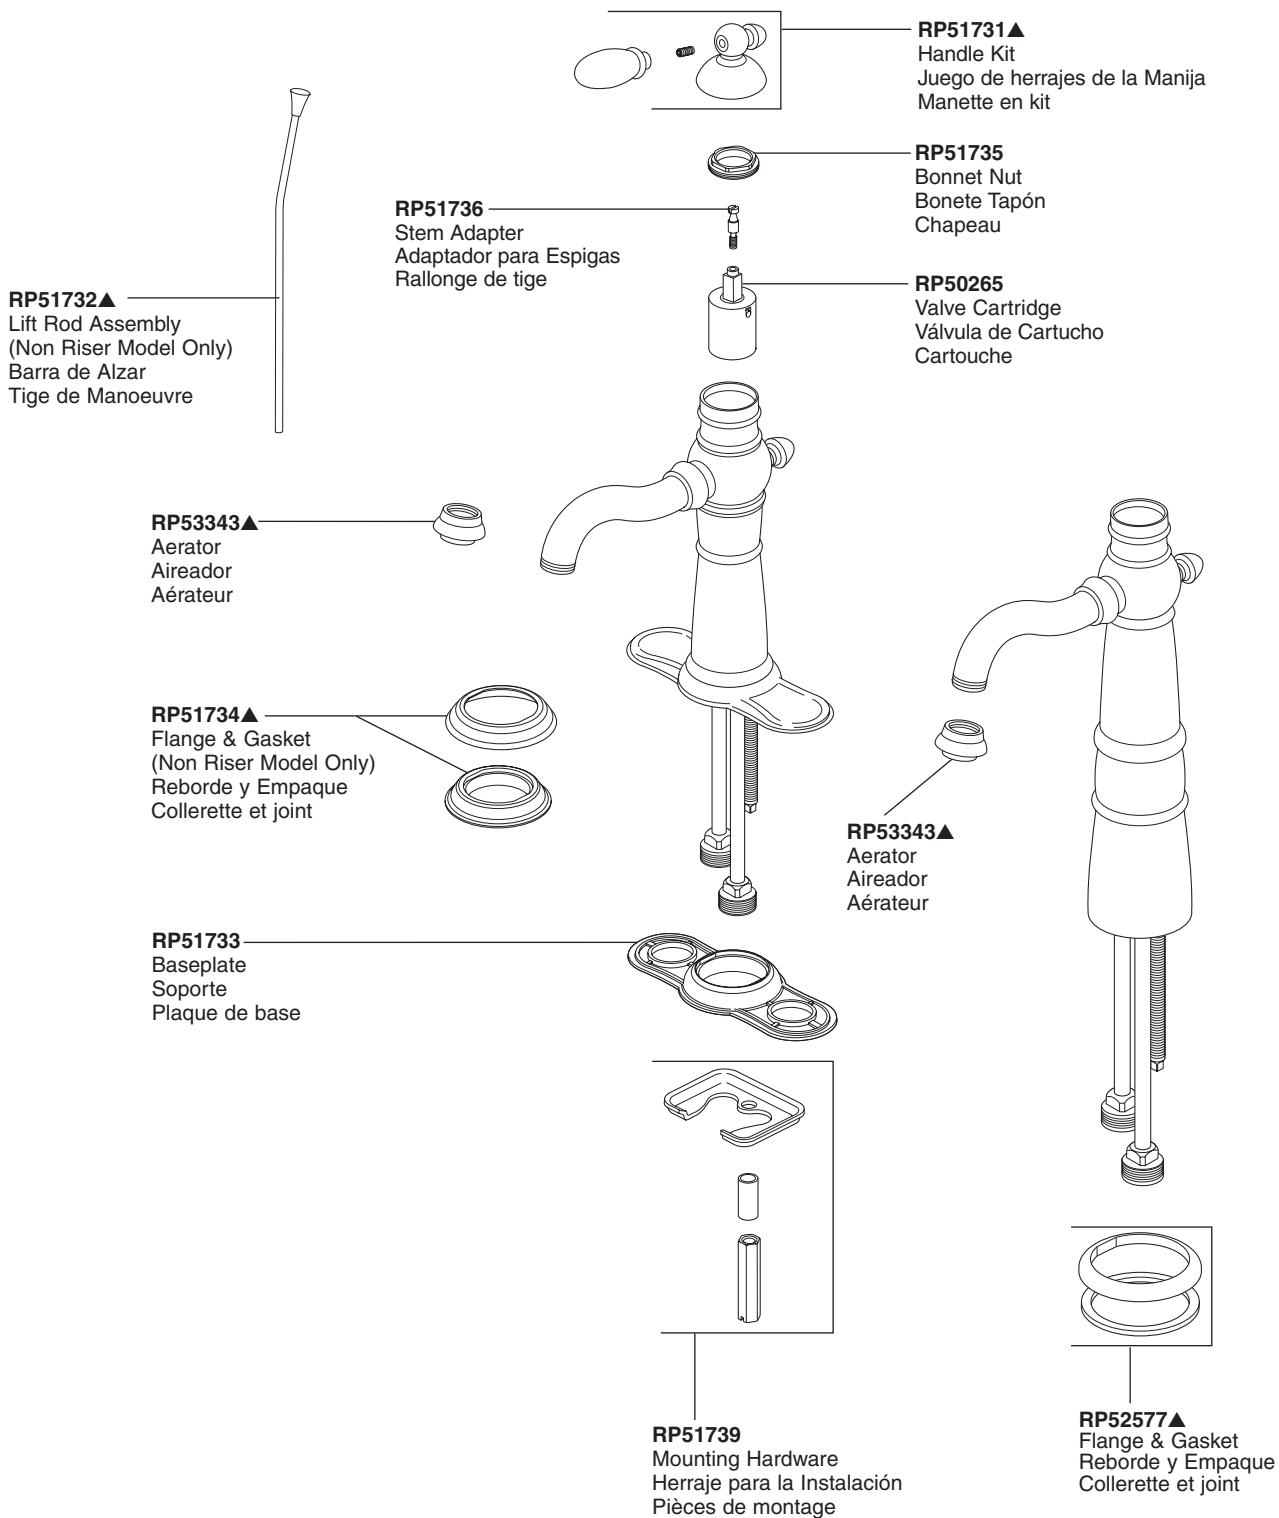

Single-Handle Lavatory Faucet Robinetterie de Toilette à Manette Simple

Llave Monomando para Lavamanos

Models/Modelos/Modèles 555LF & 755LF Series/Series/Seria

Lavatory

▲Specify finish / Especificar el Acabado / Précisez le fini

CALIFORNIA / VERMONT COMPLIANT