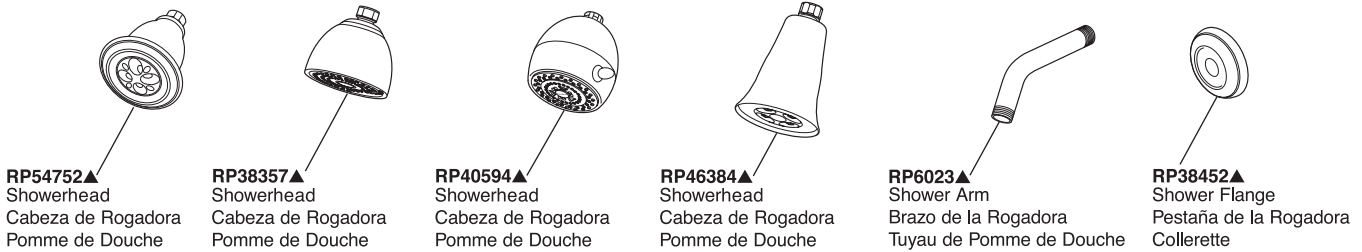

Classic Tub/Shower Trim Garniture pour Bain/Douche Classique

Adorno Clásica para Bañera/Ducha

Models/Modelos/Modèles T13020, T13020-DPE, T13022, T13120, T13122, T13220, T13220-DPE, T13220-H20, T13220-H20T, T13222, T13420, T13420-DPE, T13420-H20, T13420-H20T & T13422 Series/Series/Seria

Classic Tub/Shower

* Refer to page 2 for more information.
Consulte con la página 2 para más información.
Pour obtenir de plus amples renseignements, reportez-vous à la page 2.

Classic Tub/Shower Trim Garniture pour Bain/Douche Classique

Adorno Clásica para Bañera/Ducha

Models/Modelos/Modèles T13020, T13022, T13120, T13122, T13220, T13220-H20, T13220-H20T, T13222, T13420, T13422, T13420-H20 & T13420-H20T Series/Series/Seria

Classic Tub/Shower