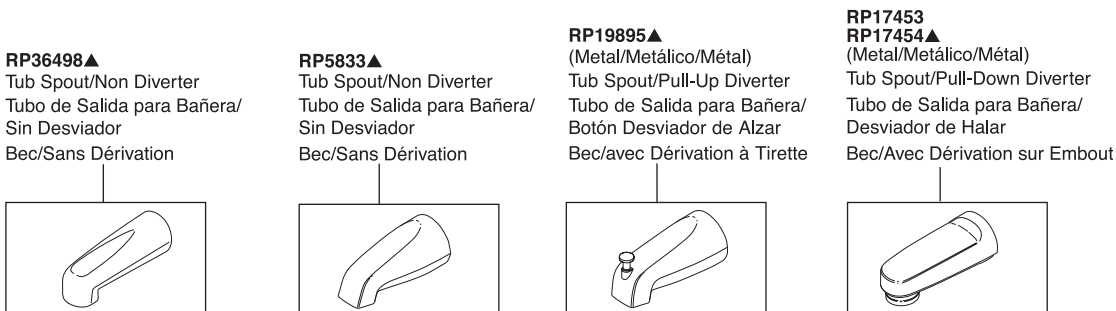

Classic Tub/Shower Trim Garniture pour Bain/Douche Classique

Adorno Clásica para Bañera/Ducha

Models/Modelos/Modèles T13020, T13020-DPE, T13022, T13120, T13122, T13220, T13220-DPE, T13220-H20, T13220-H20T, T13222, T13420, T13420-DPE, T13420-H20, T13420-H20T & T13422 Series/Series/Seria

Classic Tub/Shower

* Refer to page 2 for more information.
Consulte con la página 2 para más información.
Pour obtenir de plus amples renseignements, reportez-vous à la page 2.

Classic Tub/Shower Trim Garniture pour Bain/Douche Classique

Adorno Clásica para Bañera/Ducha

Models/Modelos/Modèles T13020, T13022, T13120, T13122, T13220, T13220-H20, T13220-H20T, T13222, T13420, T13422, T13420-H20 & T13420-H20T Series/Series/Seria

Classic Tub/Shower