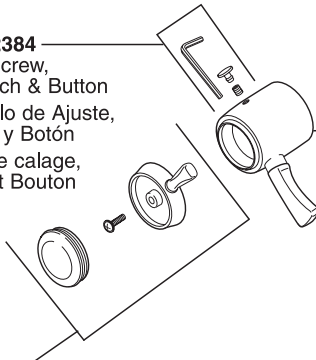

RP61273▲
Shower Arm
Brazo de Regadera
Tuyau de Pomme de Douche

RP61266▲
Shower Flange
Pestaña de la Regadera
Collerette

RP61270▲
Escutcheon
(Diag. Screw Holes)
Chapetón
(Huecos para los
Tornillos Diagonales)
Rosace
(Trous de Vis
en Diagonale)

***RP47201**
Cartridge Assembly
Cartucho
Cartouche

RP50879▲
Trim Sleeve
Manga de Franja
Manchon de Finition

RP23336
O-Ring
Anillo "O"
Joint Torique

RP196▲
Trim Screws
Atornillos de Franja
Vis de Finition

RP12630▲
For Longer Screws
Para Tornillos Más Grandes
Pour Vis Plus Longues

RP52384
Set Screw,
Wrench & Button
Tornillo de Ajuste,
Llave y Botón
Vis de calage,
Clé et Bouton

RP61275▲
Handle Assembly
Ensamble de la Manija
Poignée

RP61269▲
Tub Spout/Pull-Up Diverter
Tubo de Salida para Bañera/
Botón Desviador de Alzar
Bec/avec dérivation à tirette

▲Specify finish / Especificque el Acabado / Précisez le fini

T17T SERIES