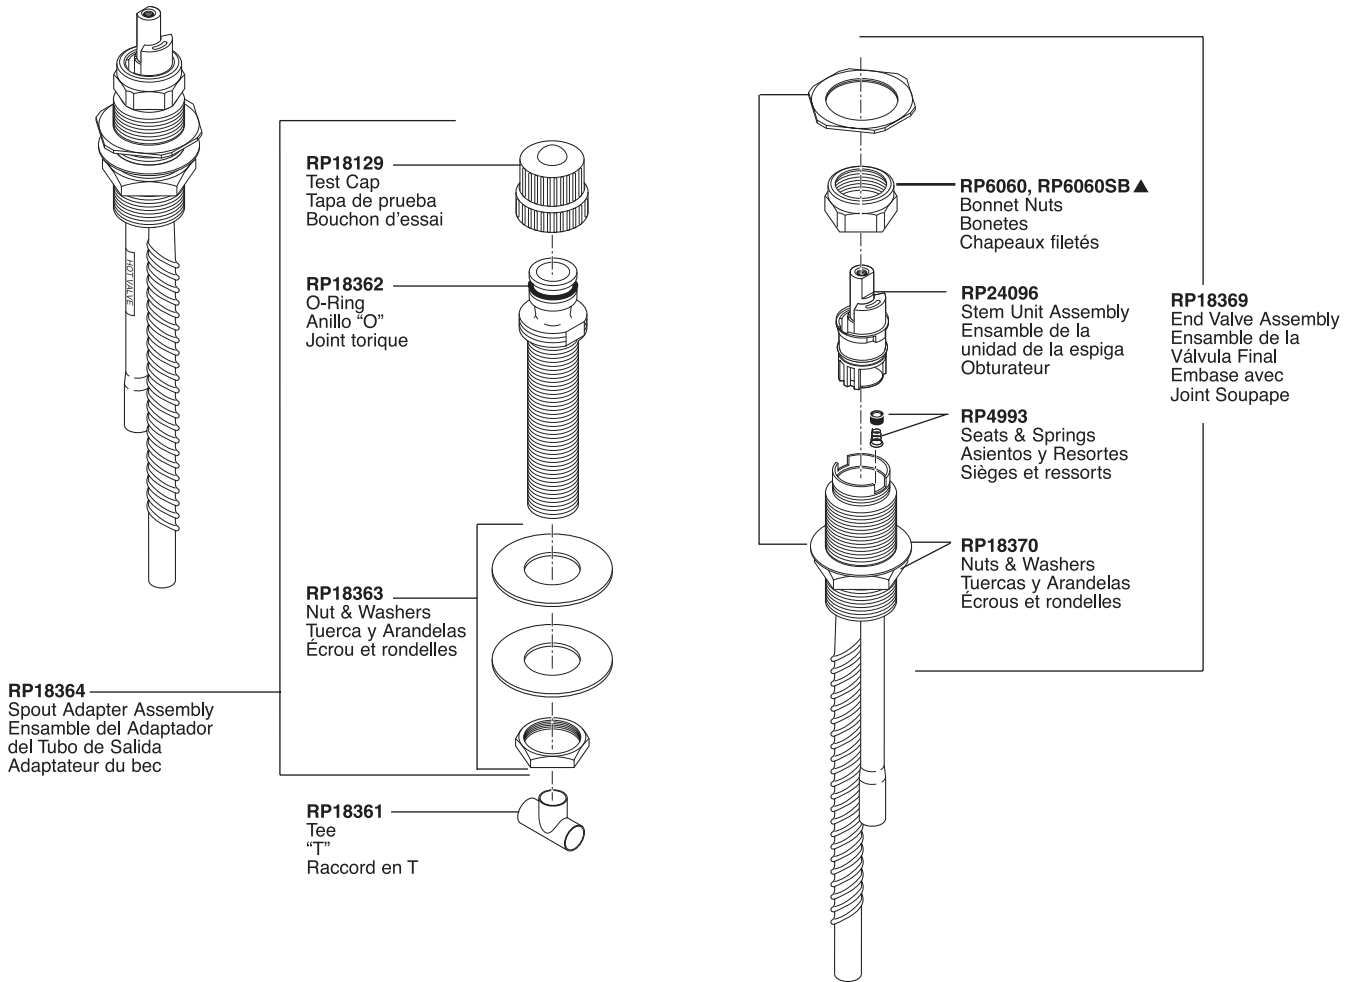

Deck Mount Roman Tub Rough-In Kit Corps de Robinet Pour Rebord de Bain Romain

Juego de tubería interna para instalación en tina tipo Romana con soporte de plataforma

Roman Tub Rough-In

Models/Modelos/Modèles R2700 Series/Series/Seria

ACCESSORIES / ACCESORIOS / ACCESSOIRES

Adjusts to 1 1/4" max deck thickness—For additional thickness order RP18504 / Se ajusta hasta un max. de 1 1/4" de grosor del borde—Para mas grosor 1" hago un pedido RP18504. / S'adapte à une épaisseur de plate-forme maximum de 1 1/4 po sans visserie supplémentaire.

▲ Order RP6060SB for models with AB, PB or SB finish suffixes. / Ordene RP6060SB para los modelos con el sufijo AB, PB o SB. / Pour les modèles dont le suffixe de finition est AB, PB ou SB, commandez RP6060SB.