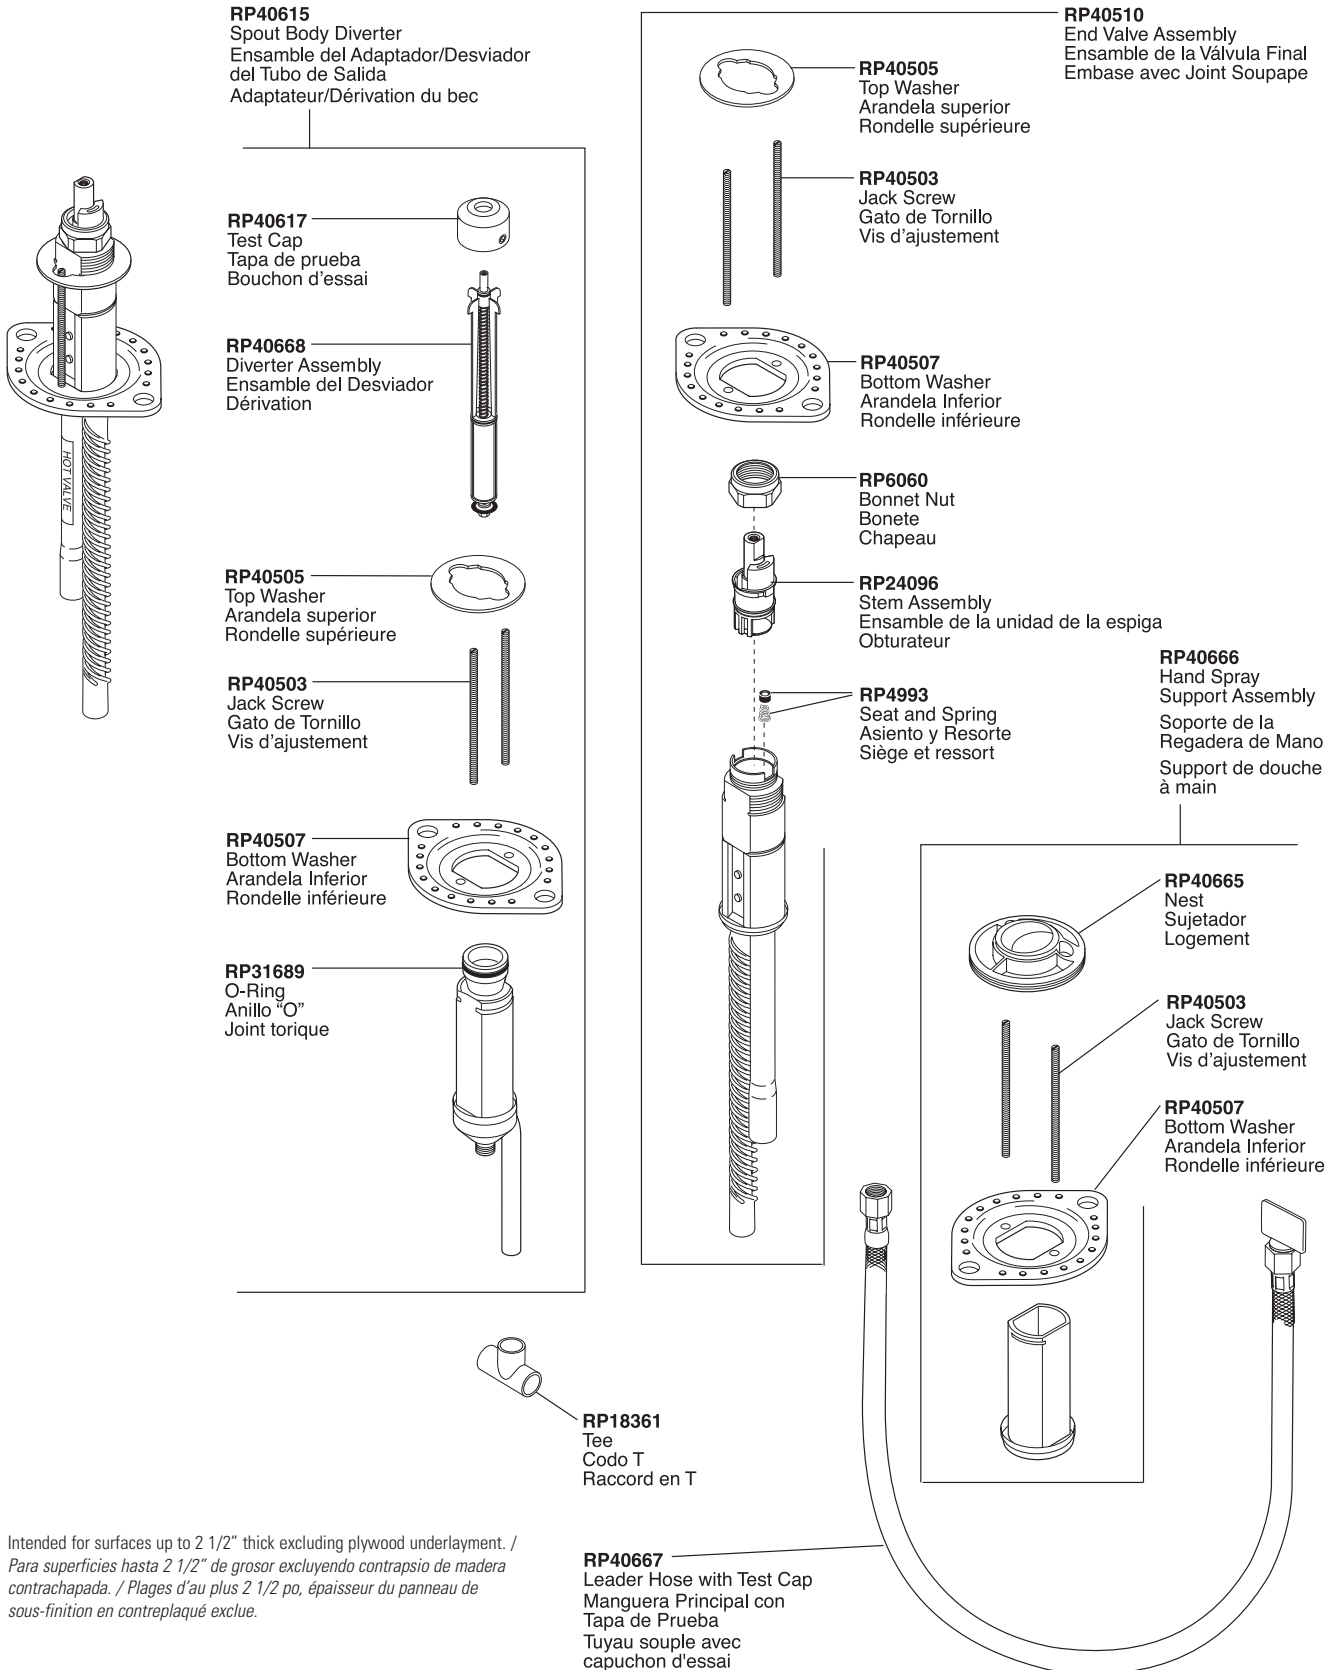

Deck Mount Roman Tub with Hand Held Shower Diverter Rough-In Kit Kit de Plomberie Brute de Robinet de Plage de Bain Romain avec Dérivation pour Douche à Main

Juego de Piezas para la Tubería Interna para la Instalación en Bordos de Bañeras Romana con Desviador Manual para Regaderas de Mano

Models/Modelos/Modèles R4707 Series/Series/Seria

Intended for surfaces up to 2 1/2" thick excluding plywood underlayment. /
Para superficies hasta 2 1/2" de grosor excluyendo contrachapada. / Plages d'au plus 2 1/2 po, épaisseur du panneau de
sous-finition en contreplaqué exclue.