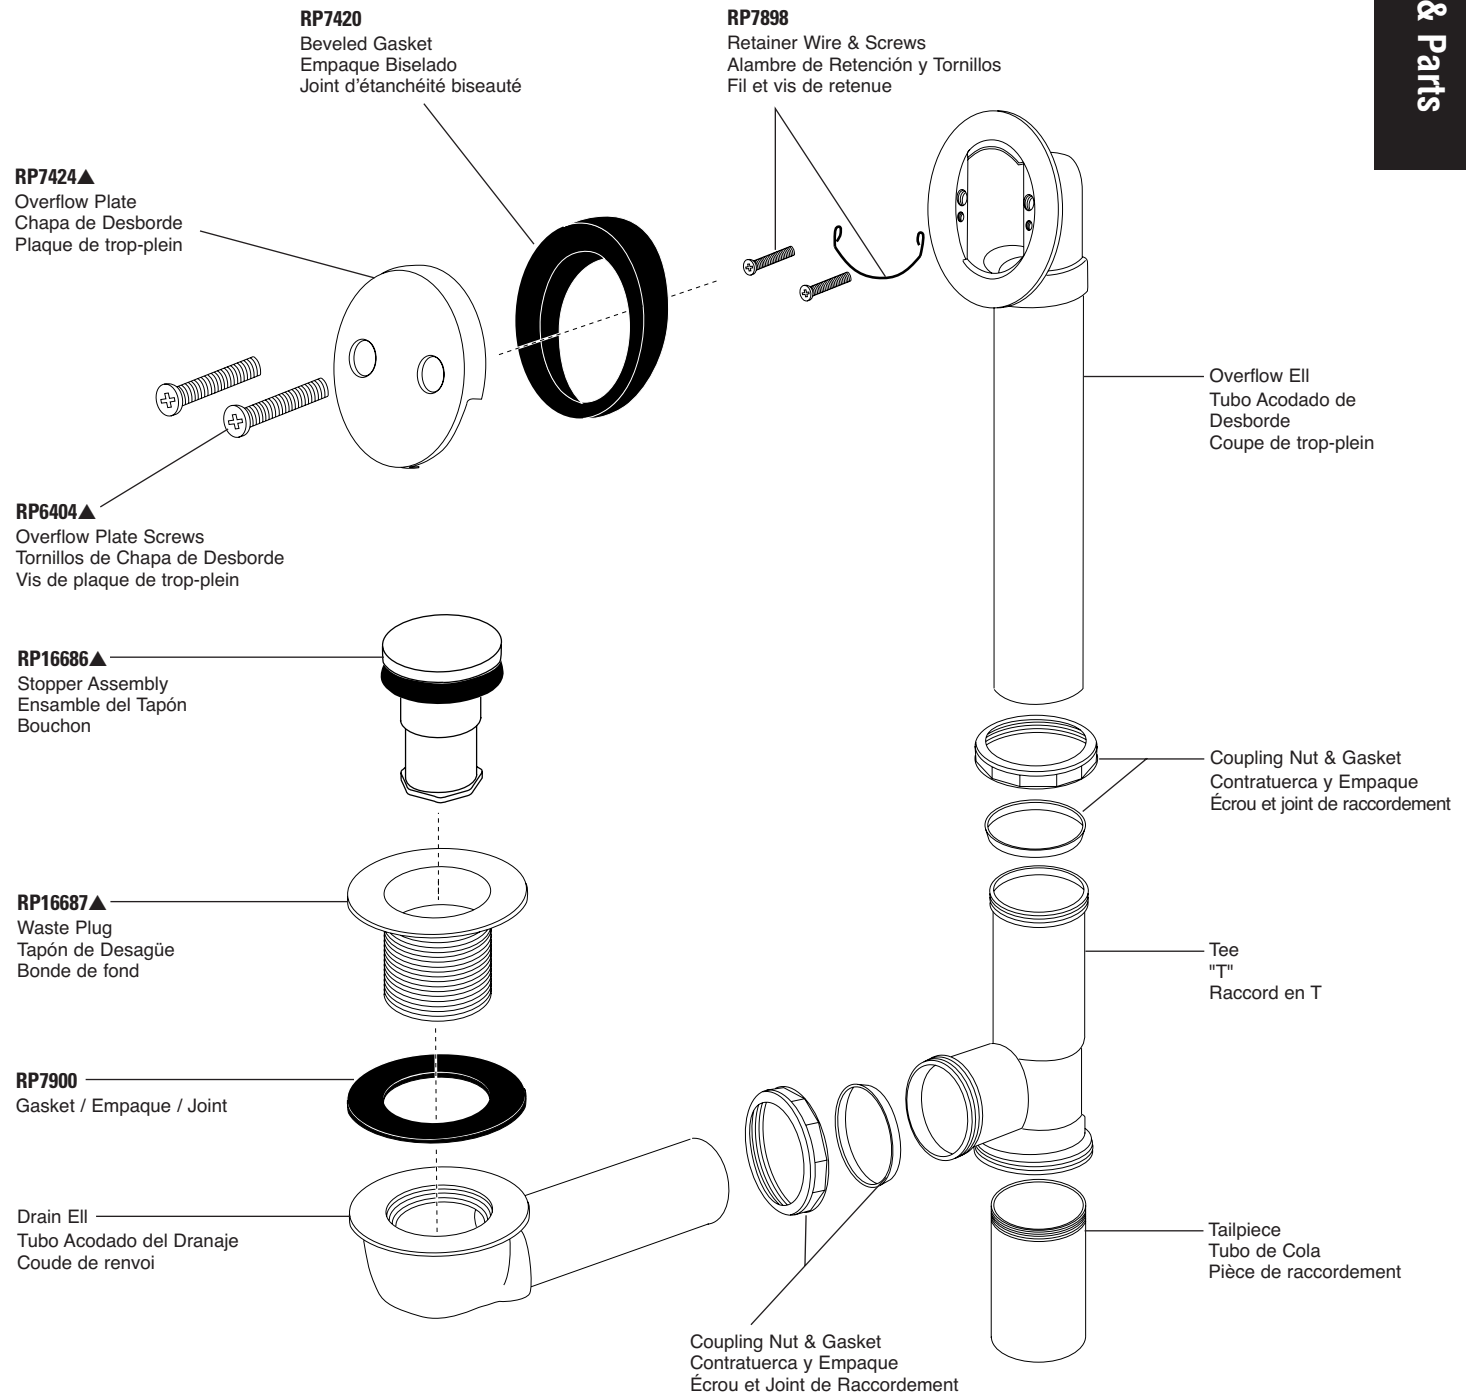

Bath Installation Aids, Accessories & Parts

Aides, accessoires et pièces pour l'installation de salles de bains

Ayudas, accesorios y piezas para la instalación en baño

Model/Modelo/Modèle RP293 Series/Series/Seria (20 ga. Brass/Bronce de 20 calibres/Laiton calibre 20)

Model/Modelo/Modèle RP693 Series/Series/Seria (17 ga. Brass/Bronce de 17 calibres/Laiton calibre 17)

▲Specify finish / Especifica el Acabado / Précisez le fini