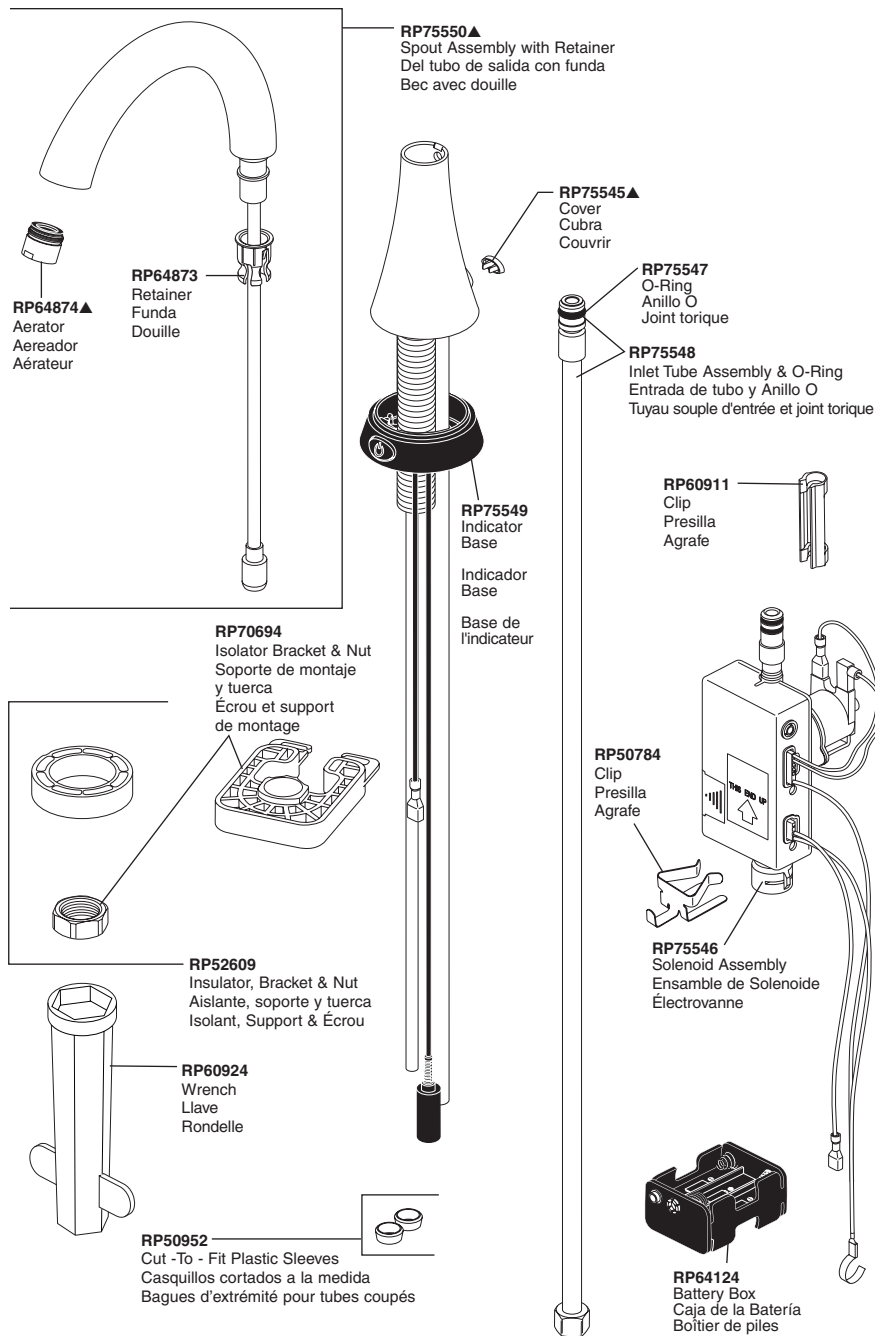

**Useful accessories that may be purchased separately.
Accesorios útiles que se pueden comprar por separado.
Accessoires utiles pouvant être achetés séparément.**

RP63263

Adapters
3/8"-24 UNEF to 1/2"-20 UN &
3/8"-24 UNEF to 1/2"-14 NPSM
Adaptadors
3/8"-24 UNEF a 1/2"-20 UN &
3/8"-24 UNEF a 1/2"-14 NPSM
Adaptateurs
3/8 po-24 UNEF à 1/2 po-20 UN et
3/8 po-24 UNEF à 1/2 po-14 NPSM

RP63264

Adapters (10) 3/8"-24 UNEF to 1/2"-20 UN
Adaptadors (10) 3/8"-24 UNEF a 1/2"-20 UN
Adaptateurs (10) 3/8 po-24 UNEF à 1/2 po-20 UN

RP63265

Adapters (10) 3/8"-24 UNEF to 1/2"-14 NPSM
Adaptadors (10) 3/8"-24 UNEF a 1/2"-14 NPSM
Adaptateurs (10) 3/8 po-24 UNEF à 1/2 po-14 NPSM