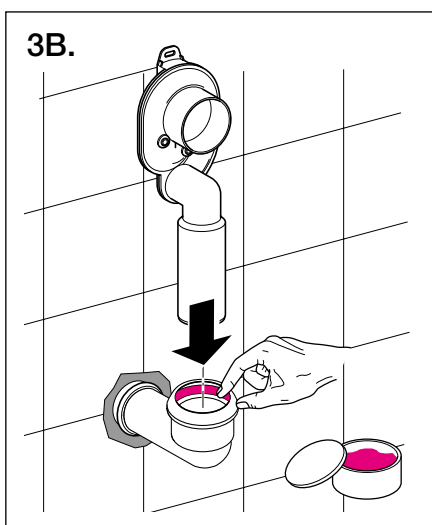

# Geberit Montage

int. 8459-02

964.307.00.0