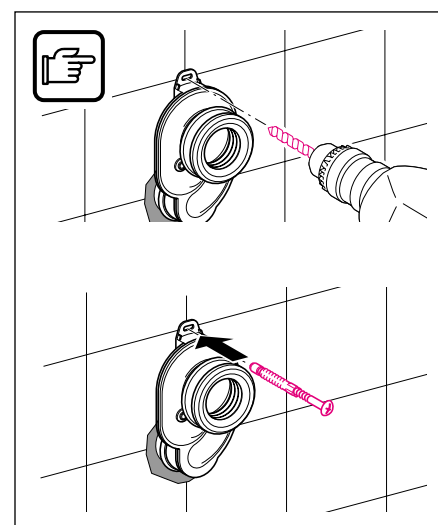

# Geberit Montage

int. 8459-02

964.307.00.0