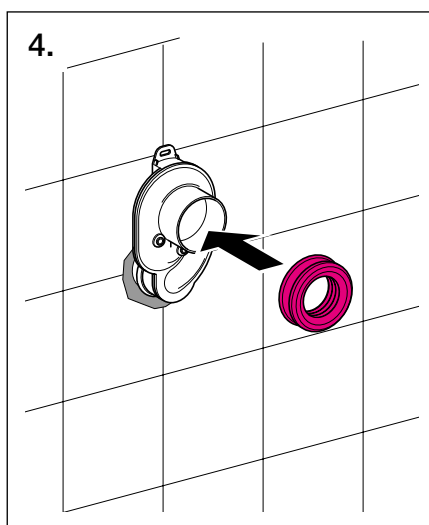

# Geberit Montage

int. 8459-02

964.307.00.0