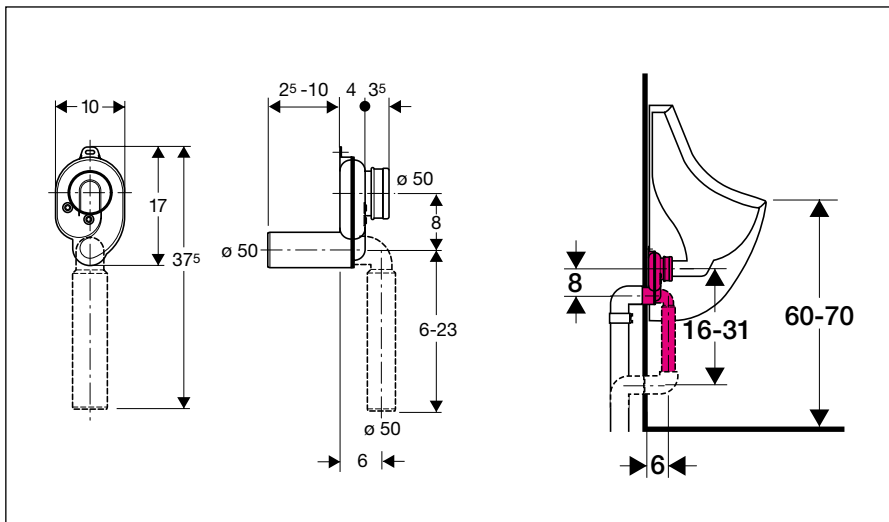

# Geberit Montage

int. 8459-02

964.307.00.0