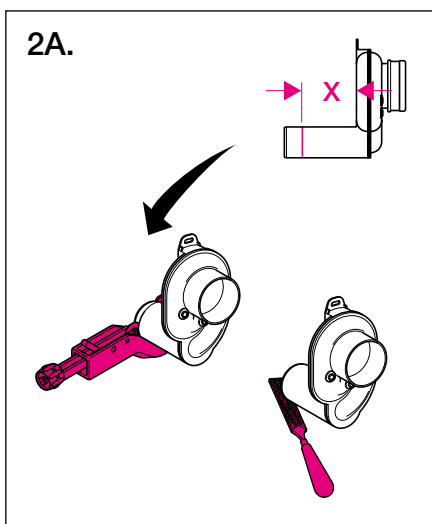

# Geberit Montage

int. 8459-02

964.307.00.0