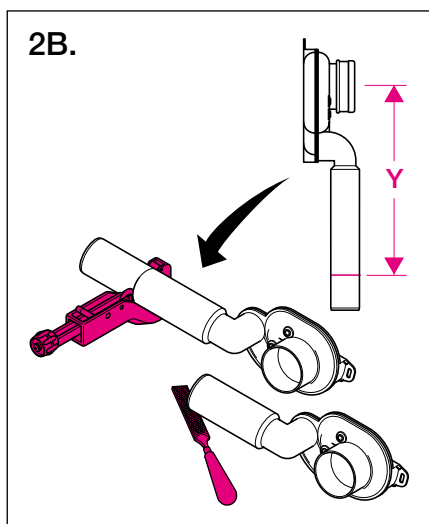

# Geberit Montage

int. 8459-02

964.307.00.0