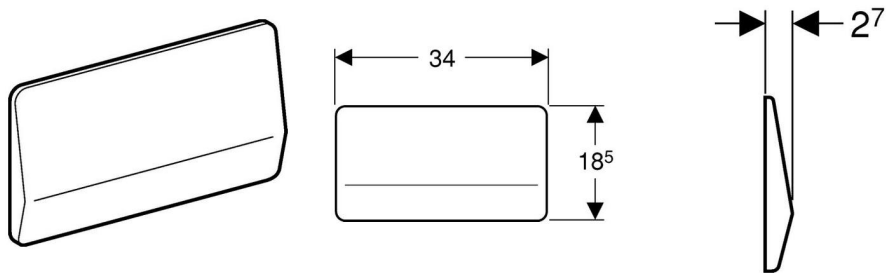

Abdeckplatte Edelstahl, verschraubbar

**Verwendung**

- ✓ Für Geberit UP-Spülkasten Duofix Pur, Kombifix Pur und Geberit UP-Spülkasten bis Ende 2001

**Eigenschaften**

- Verschraubbar

**Technische Daten**

Werkstoff Chromstahl

**Lieferumfang**

- Befestigungsmaterial
- Befestigungsrahmen

**Artikel**

Artikel-Nr.	VE2 St.	VE1 St.
<b>115.398.00.1</b>	10	1

**i** Nicht geeignet für Geberit UP-Spülkasten Artline, UP320, UP300, UP200, UP100.