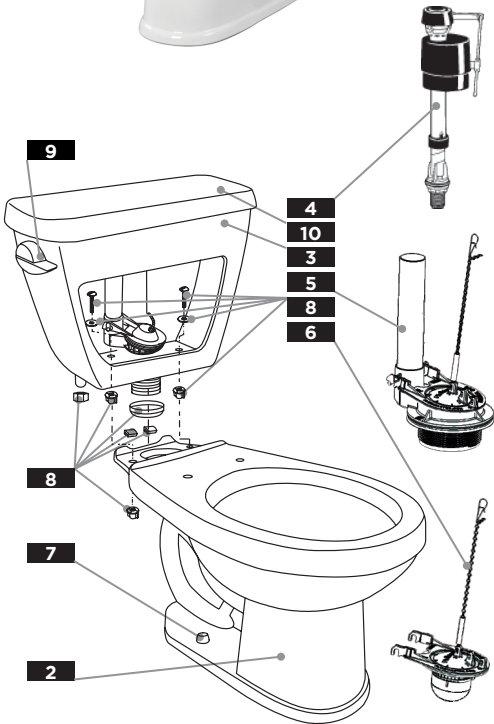

10" rough-in / plomberie brute de 10 po / Enfoscado de 10"

1	2	3	4	5	6	7	8	9	10
COMBINATION <i>Combinaison</i> <i>Combinación</i>	BOWL <i>Cuvette</i> <i>Taza</i>	TANK <i>Reservoir</i> <i>Tanque</i>	FILL VALVE <i>Robinet de remplissage</i> <i>Válvula de llenado</i>	FLUSH VALVE <i>Robinet de chasse à clapet réglable</i> <i>Válvula de descarga del agua con tapón temporizado</i>	FLAPPER <i>L'étanchéité du clapet</i> <i>Asambea de flotador</i>	PLASTIC BOLT CAPS <i>Chapeau de boulons en plastique</i> <i>Casquete plástico para tornillo</i>	TANK TO BOWL ASSEMBLY KIT <i>Trousse de montage de réservoir sur la cuvette</i> <i>Kit para instalación de depósito en taza</i>	TANK LEVER <i>Matériel du réservoir</i> <i>Palanca del tanque</i>	TANK COVER <i>Couvercle du réservoir</i> <i>Tapa del tanque</i>
WS-21-800†	AV-21-852†	WS-28-895†	99-300	99-853	99-012	99-287†	99-856*	99-659-WH†	TC-28-895†
WS-21-810†	AV-21-862†								
WS-21-817†	AV-21-828†								

12" rough-in / plomberie brute de 12 po / Enfoscado de 12"

WS-21-802†	AV-21-852†	WS-28-890†	99-300	99-853	99-012	99-287†	99-856*	99-685-WH†	TC-28-890†
WS-21-812†	AV-21-862†								
WS-21-818†	AV-21-828†	WS-28-890-97†						99-685-WH-RH†	
Right Hand Tank Option <i>Réservoir avec levier à droit</i> <i>Tanque con palanca derecha</i>									
Insulated Tank Option <i>Réservoir isolé</i> <i>Tanque está aislado</i>		WS-28-892†		99-852				99-685-WH†	TC-28-892†

14" rough-in / plomberie brute de 14 po / Enfoscado de 14"

WS-21-804†	AV-21-852†	WS-28-894†	99-300	99-854	99-012	99-287†	99-856*	99-685-WH†	TC-HE-894†
WS-21-814†	AV-21-862†								
WS-21-824†	AV-21-828†