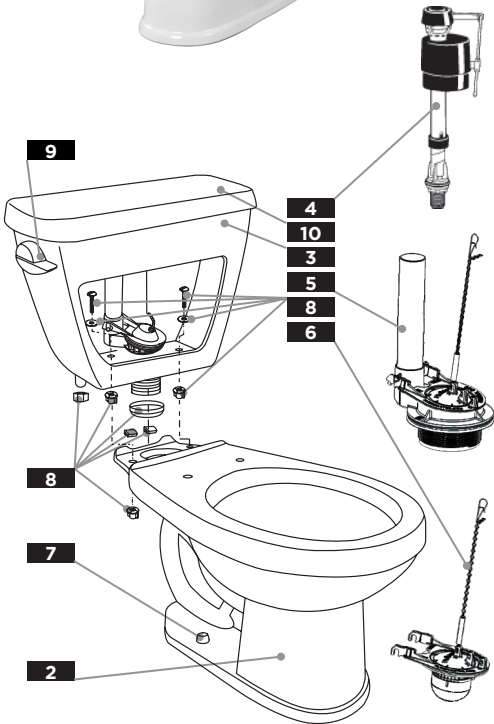

10" rough-in / plomberie brute de 10 po / Enfoscado de 10"

1	2	3	4	5	6	7	8	9	10
COMBINATION <i>Combinaison</i> <i>Combinación</i>	BOWL <i>Cuvette</i> <i>Taza</i>	TANK <i>Reservoir</i> <i>Tanque</i>	FILL VALVE <i>Robinet de remplissage</i> <i>Válvula de llenado</i>	FLUSH VALVE <i>Robinet de chasse à clapet réglable</i> <i>Válvula de descarga del agua con tapón temporizado</i>	FLAPPER <i>L'étanchéité du clapet</i> <i>Asamlea de flotador</i>	PLASTIC BOLT CAPS <i>Chapeau de boulons en plastique</i> <i>Casquete plástico para tornillo</i>	TANK TO BOWL ASSEMBLY KIT <i>Trousse de montage de réservoir sur la cuvette</i> <i>Kit para instalación de depósito en taza</i>	TANK LEVER <i>Matériel du réservoir</i> <i>Palanca del tanque</i>	TANK COVER <i>Couvercle du réservoir</i> <i>Tapa del tanque</i>
WS-21-800†	AV-21-852†	WS-28-895†	99-300	99-853	99-012	99-287†	99-856*	99-659-WH†	TC-28-895†
WS-21-810†	AV-21-862†								
WS-21-817†	AV-21-828†								

12" rough-in / plomberie brute de 12 po / Enfoscado de 12"

WS-21-802†	AV-21-852†	WS-28-890†	99-300	99-853	99-012	99-287†	99-856*	99-685-WH†	TC-28-890†
WS-21-812†	AV-21-862†								
WS-21-818†	AV-21-828†	WS-28-890-97†						99-685-WH-RH†	
Right Hand Tank Option <i>Réservoir avec levier à droit</i> <i>Tanque con palanca derecha</i>									
Insulated Tank Option <i>Réservoir isolé</i> <i>Tanque está aislado</i>		WS-28-892†		99-852				99-685-WH†	TC-28-892†

Replacement parts, call: / Les pièces de rechange, appelez: / Partes de reemplazo, llame: **1-888-648-6466**

*Tank Assembly Kit Includes: Gasket, channel pads, (2) Bolts with two washers and (4) wingnuts, a coupling nut and a cone washer. / *Kit Assemblée réservoir comprend: Joint, tampons de canal, (2) boulons avec deux rondelles et (4) wingnuts, un écrou et une rondelle de cône. / *Kit para instalación del Tanque Incluye: empaque, almoadillas, (2) tornillos y arandelas (4) tuercas de mariposa, una tuerca de acoplamiento y una arandela cónica.