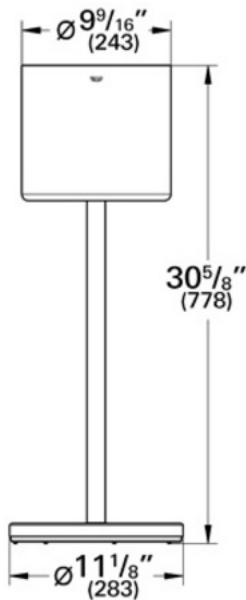

## 40 388 Champagne Bucket

### Flow Rate

N/A