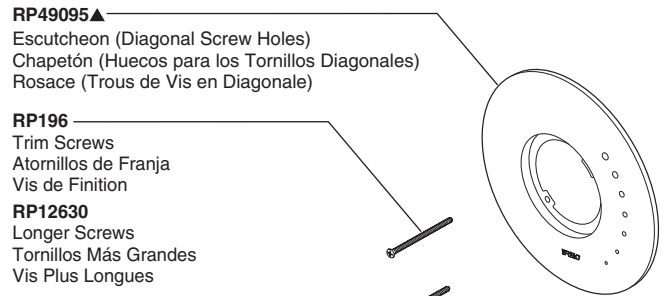

ODIN TUB/SHOWER TRIM—MEDIUM FLOW

Models/Modelos/Modèles—T60075, T60275 & T60475

TUB / SHOWER

RP87380▲
Showerhead
Cabeza de Regadera
Pomme de Douche

RP44008▲
Shower Arm
Brazo de Regadera
Tuyau de Pomme de Douche

RP44009▲
Shower Flange
Pestaña de la Regadera
Collerette

RP49095▲
Escutcheon (Diagonal Screw Holes)
Chapetón (Huecos para los Tornillos Diagonales)
Rosace (Trous de Vis en Diagonale)

RP196
Trim Screws
Atornillos de Franja
Vis de Finition

RP12630
Longer Screws
Tornillos Más Grandes
Vis Plus Longues

RP50879▲
Trim Sleeve
Manga de Franja
Manchon de Finition

RP49089▲
Trim Ring
Aro de accesorio
Anneau décoratif

RP47201
Cartridge Assembly
Cartucho
Cartouche

RP54874▲
Tub Spout/Pull-Down Diverter & Allen Wrench
Tubo de Salida para Bañera/Desviador de Halar y Llave
Bec/Avec Dérivation sur Embout et Clé