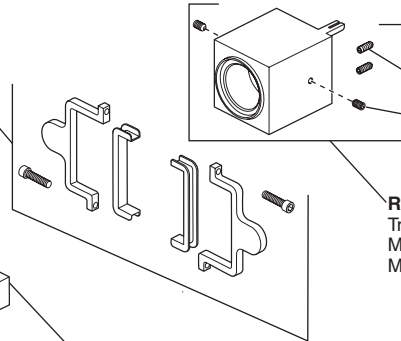

# SIDERNA TUB/SHOWER TRIM—MEDIUM FLOW

Models/Modelos/Modèles—T60080, T60280 & T60480

**RP81380▲**  
Showerhead  
Cabeza de Regadera  
Pomme de Douche

**RP44008▲**  
Shower Arm  
Brazo de Regadera  
Tuyau de Pomme de Douche

**RP51034▲**  
Shower Flange  
Pestaña de la Regadera  
Collerette

**RP63687▲**  
Escutcheon  
Chapetón  
Rosace

**RP196**  
Trim Screws  
Atornillos de Franja  
Vis de Finition

**RP12630**  
Longer Screws  
Tornillos Más Grandes  
Vis Plus Longues

**RP47201**  
Cartridge Assembly  
Cartucho  
Cartouche

**RP63688▲**  
Mounting Plates, Sleeves & Screws

**RP63690**  
Set Screws  
Tornillos de Ajuste  
Vis de Calage

**RP63689▲**  
Trim Sleeve  
Manga de Franja  
Manchon de Finition

**RP63685**  
O-Ring & Screw  
Anillo "O" y Tornillo  
Joint Torique et Vis

**RP63684▲**  
Temperature Knob Assembly  
Perilla de la Temperatura  
Poignée de Réglage de Température

**RP63686▲**  
Handle Assembly  
Ensamble de la Manija  
Poignée