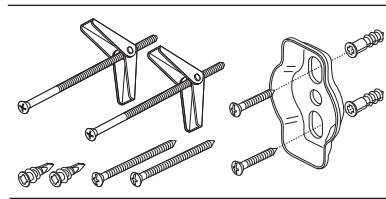

Replacement Parts:
Piezas de Repuesto:
Pièces de rechange :

RP75593
Mounting Hardware
Herraje de Instalación
Pièces de montage

RP75594
Set Screws (1)
Tornillos de Ajuste (1)
Vis de calage (1)
Hex Keys (1)
Llaves Allen Hexagonales (1)
Clés hexagonales (1)