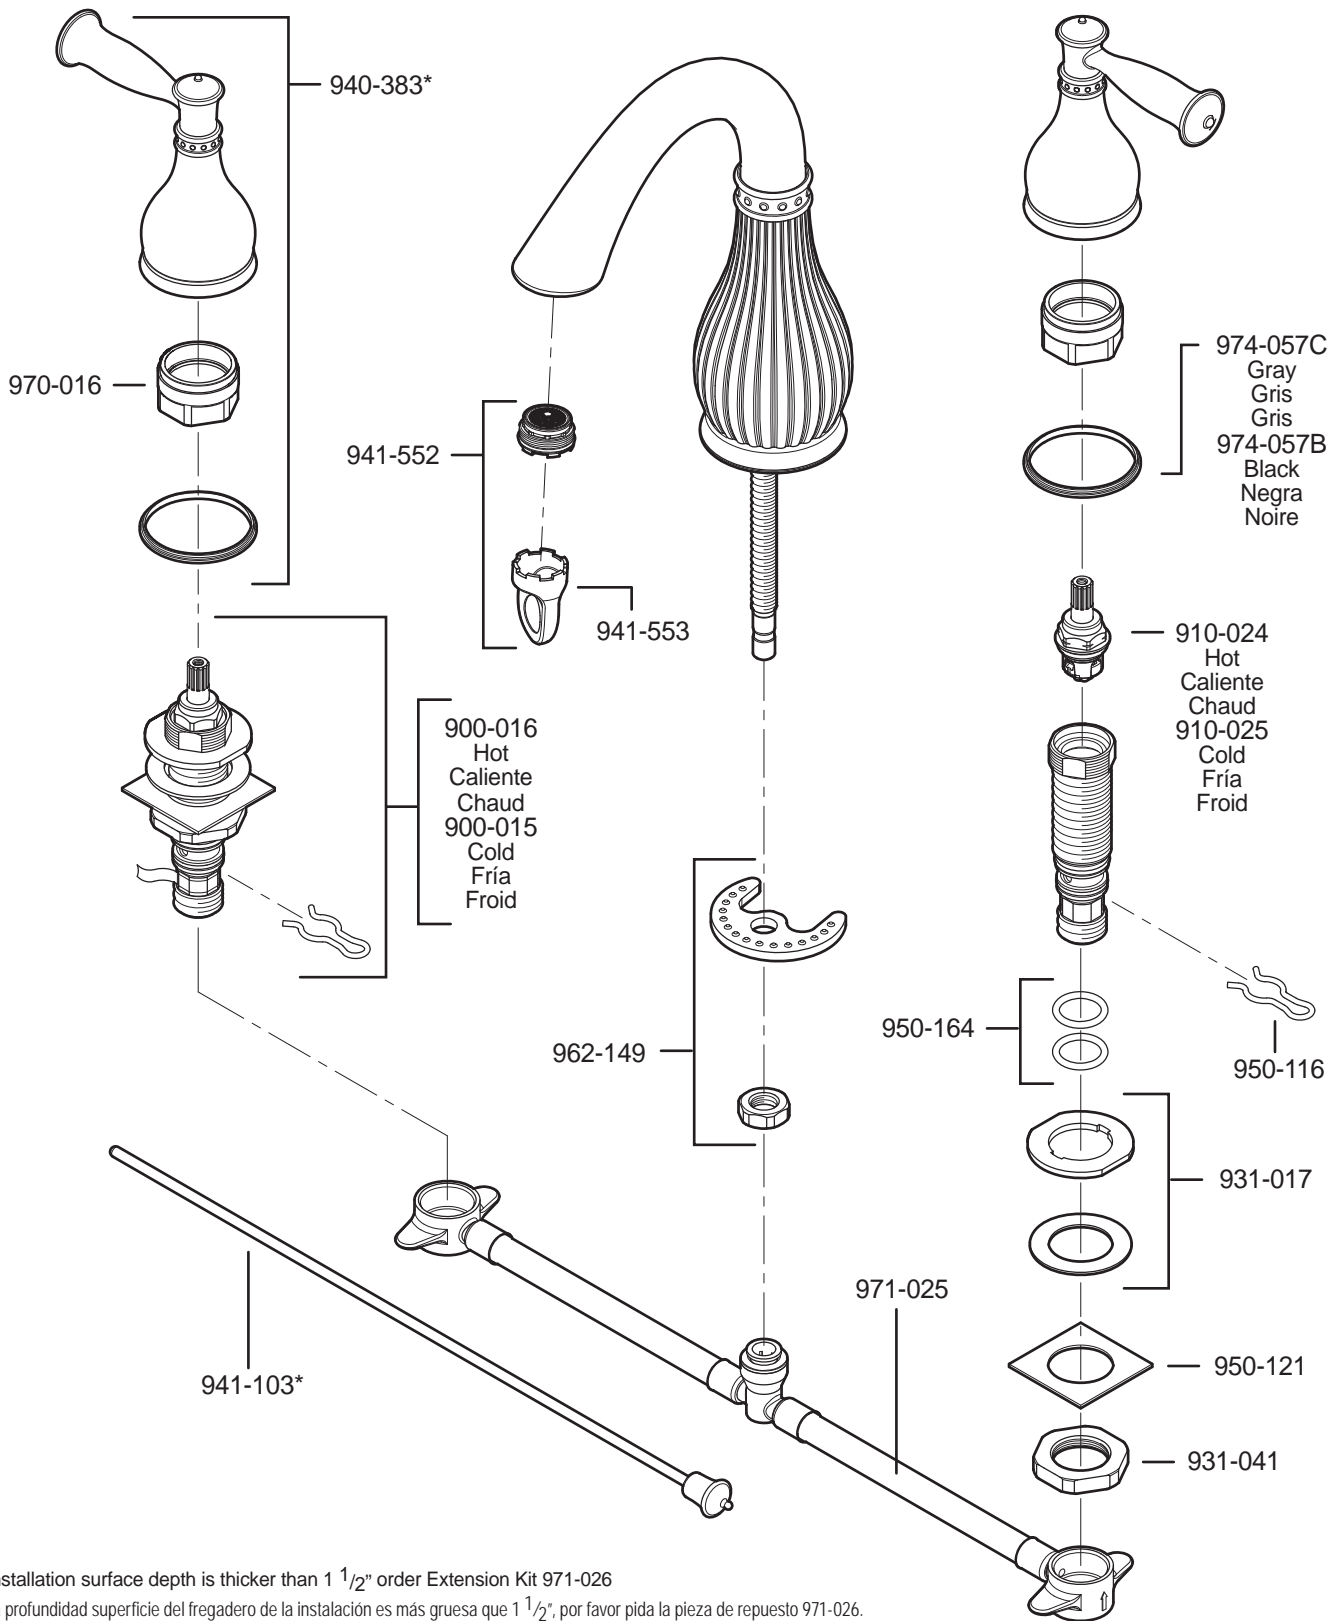

49-VT

If installation surface depth is thicker than 1 1/2" order Extension Kit 971-026

Si la profundidad superficie del fregadero de la instalación es más gruesa que 1 1/2", por favor pida la pieza de repuesto 971-026.

Si la profondeur surface de le évier installation est plus épaisse que 1 1/2", svp commandez le numéro de la pièce disponible 971-026.

	English	Español	Français
*	Letter Designates Finish	La Letra Indica el Terminado	La Lettre Designe La Fini
A	Polished Chrome	Cromo Pulido	Chrome Poli
J	PVD Brushed Nickel	PVD Niquel Cepillado	PVD Nickel Brosse
Y	Tuscan Bronze	Bronze Toscano	Bronze Le Toscan