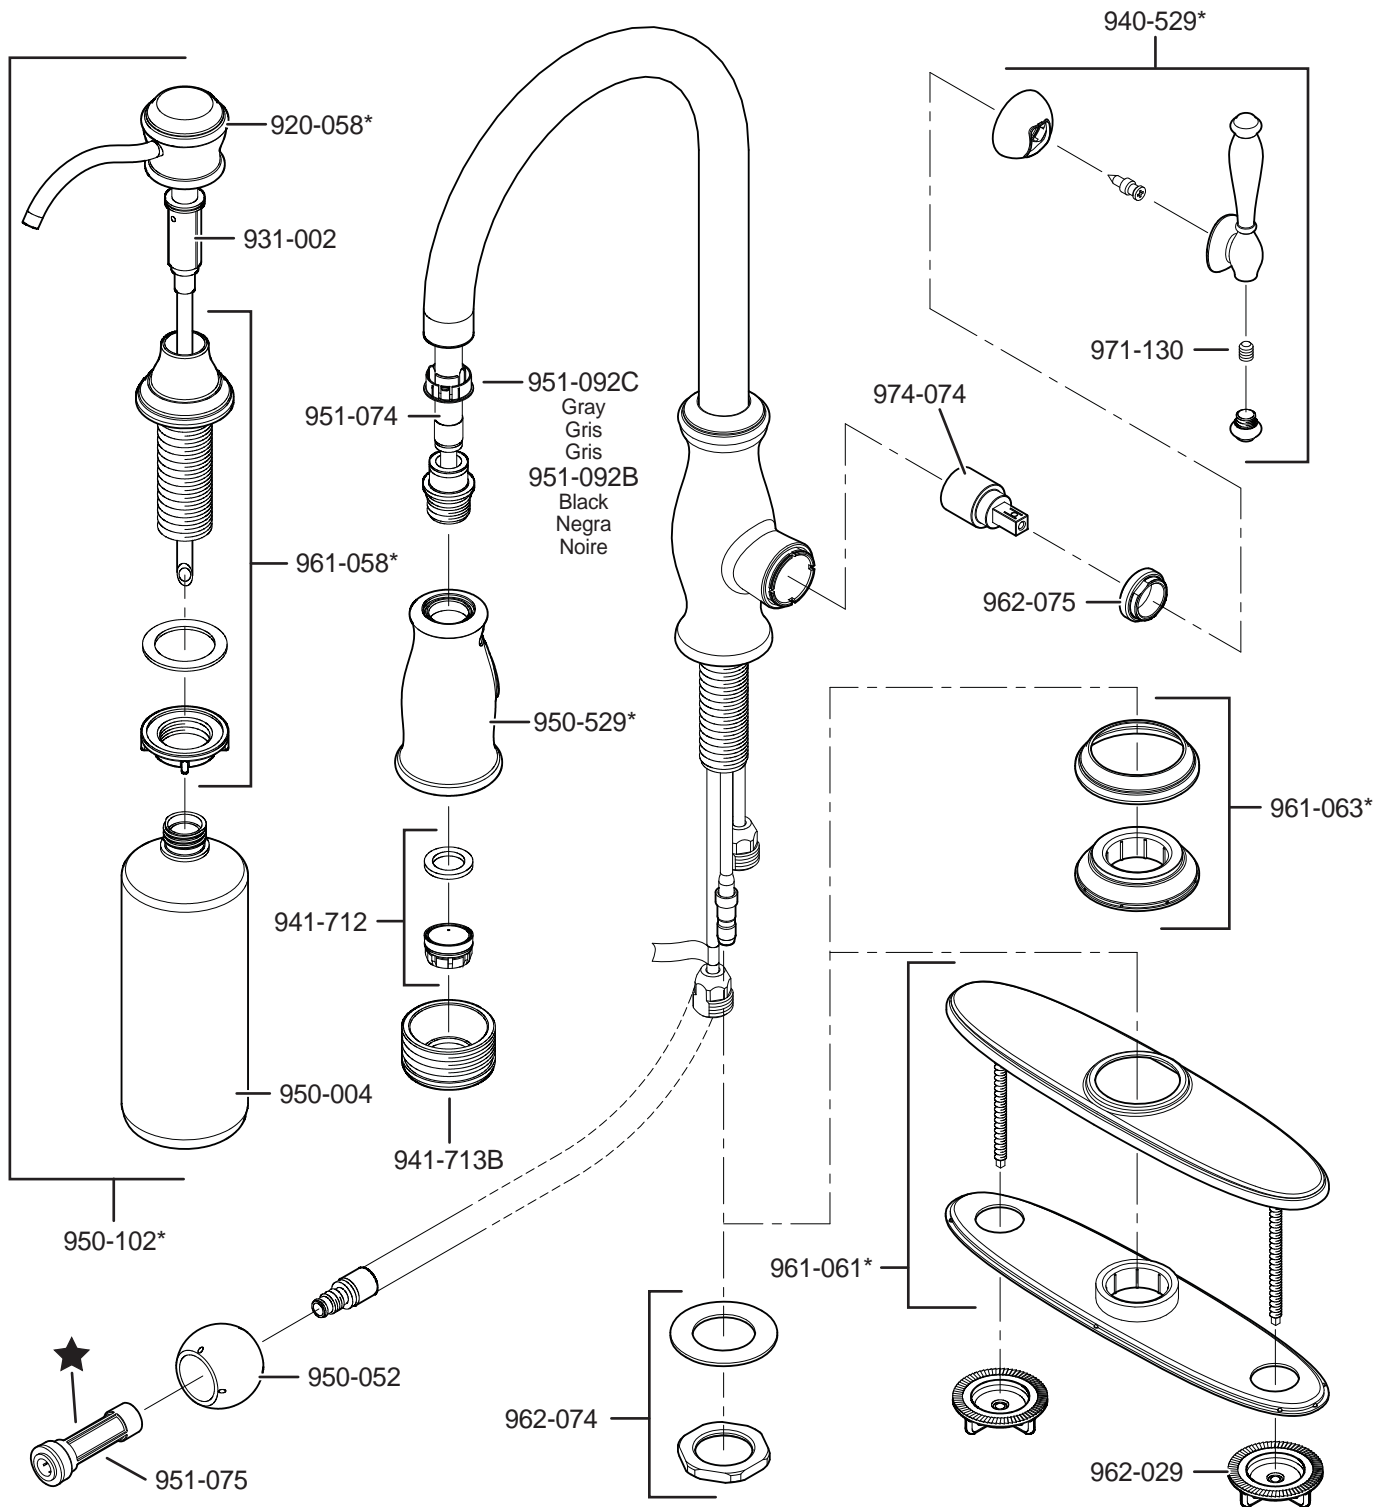

529-7TM • T529-TM

★ Contains ASME A112.18.3-Certified check valves
 Contiene válvulas de chequeo certificadas por ASME A112.18.3
 Contient des valves de contrôle certifiées par ASME A112.18.3

	English	Español	Français
*	Letter Designates Finish	La Letra Indica el Terminado	La Lettre Designe La Fini
A	Polished Chrome	Cromo Pulido	Chrome Poli
E	Rustic Pewter	Peltre Rústico	Étain Rustique
S	Stainless Steel	Acero Inoxidable	Acier Inoxydable
U	Rustic Bronze	Bronce Rústico	Bronze Rustique
Y	Tuscan Bronze	Bronce Toscano	Bronze Le Toscan
Z	Oil Rubbed Bronze	Bronce Frotado Con Aceite	Bronze Huilé

Price Pfister™

Price Pfister's freshest Ideas in Pf faucets.

19701 DaVinci
 Lake Forest, CA 92610
 Phone: 1-800-Pfaucet
 www.pricepfister.com

A **BLACK & DECKER** COMPANY