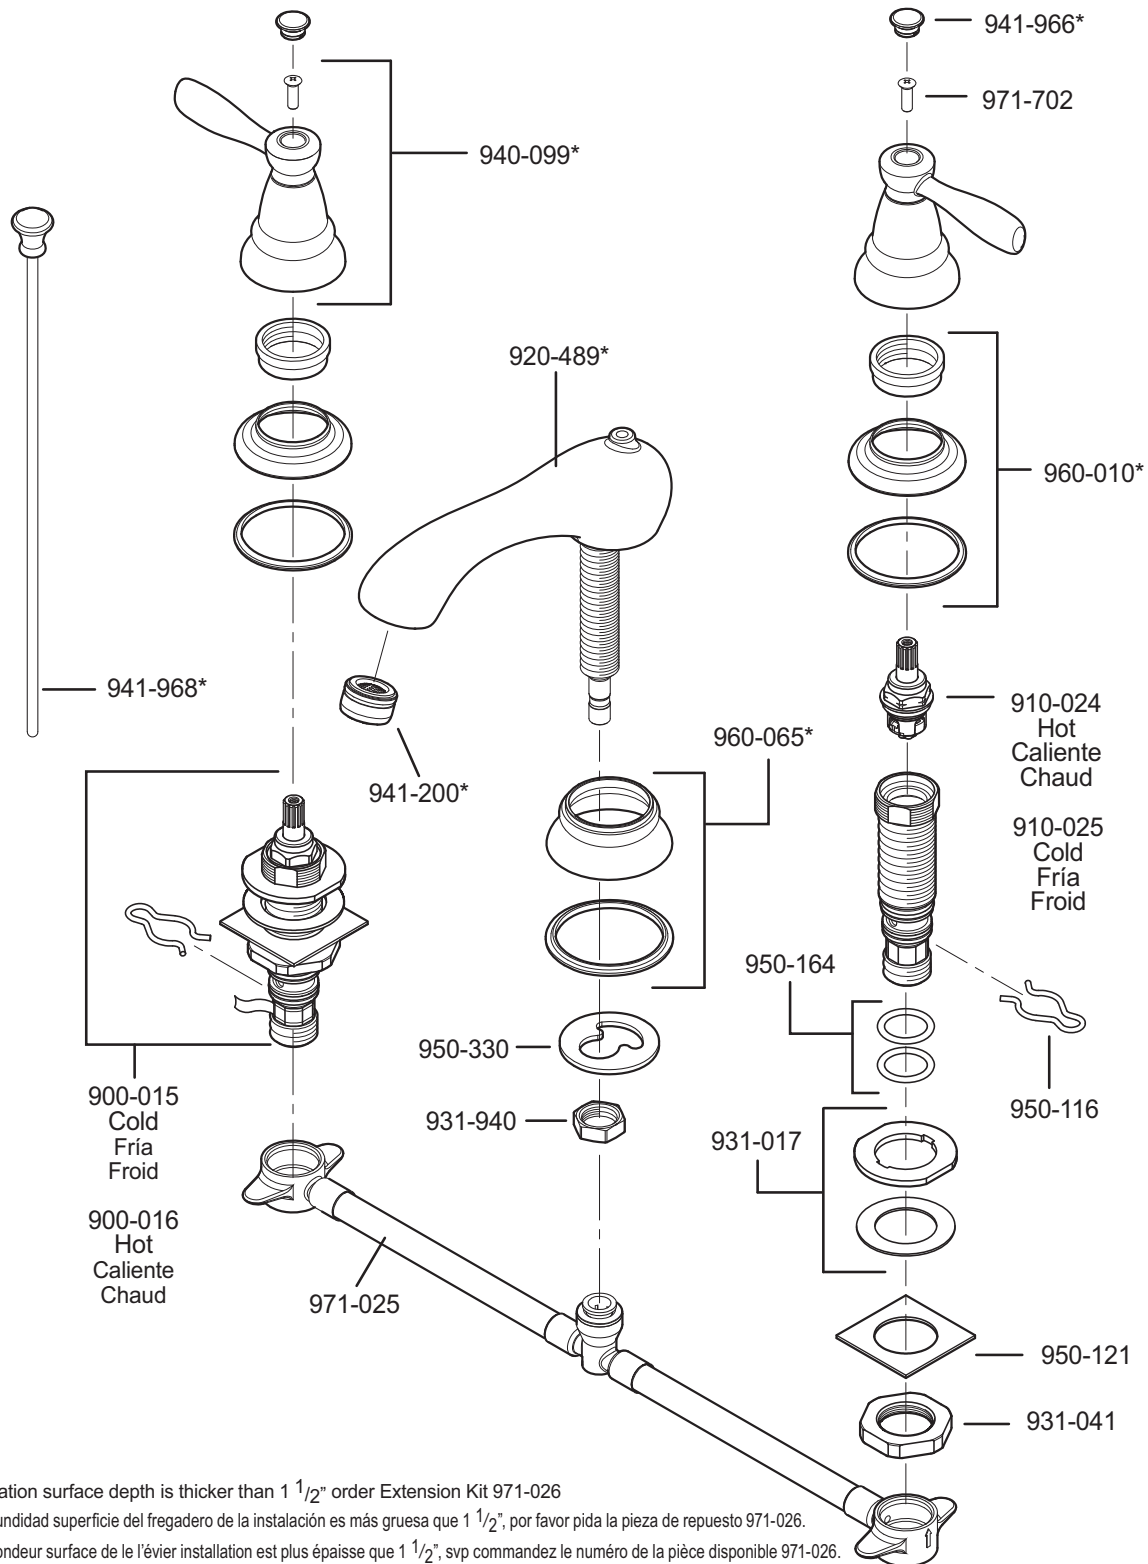

# PARTS EXPLOSION

## 49 Series Portland™ 8"-15" Widespread Lavatory Faucet

If installation surface depth is thicker than 1 1/2" order Extension Kit 971-026

Si la profundidad superficie del fregadero de la instalación es más gruesa que 1 1/2", por favor pida la pieza de repuesto 971-026.

Si la profondeur surface de le évier installation est plus épaisse que 1 1/2", svp commandez le numéro de la pièce disponible 971-026.