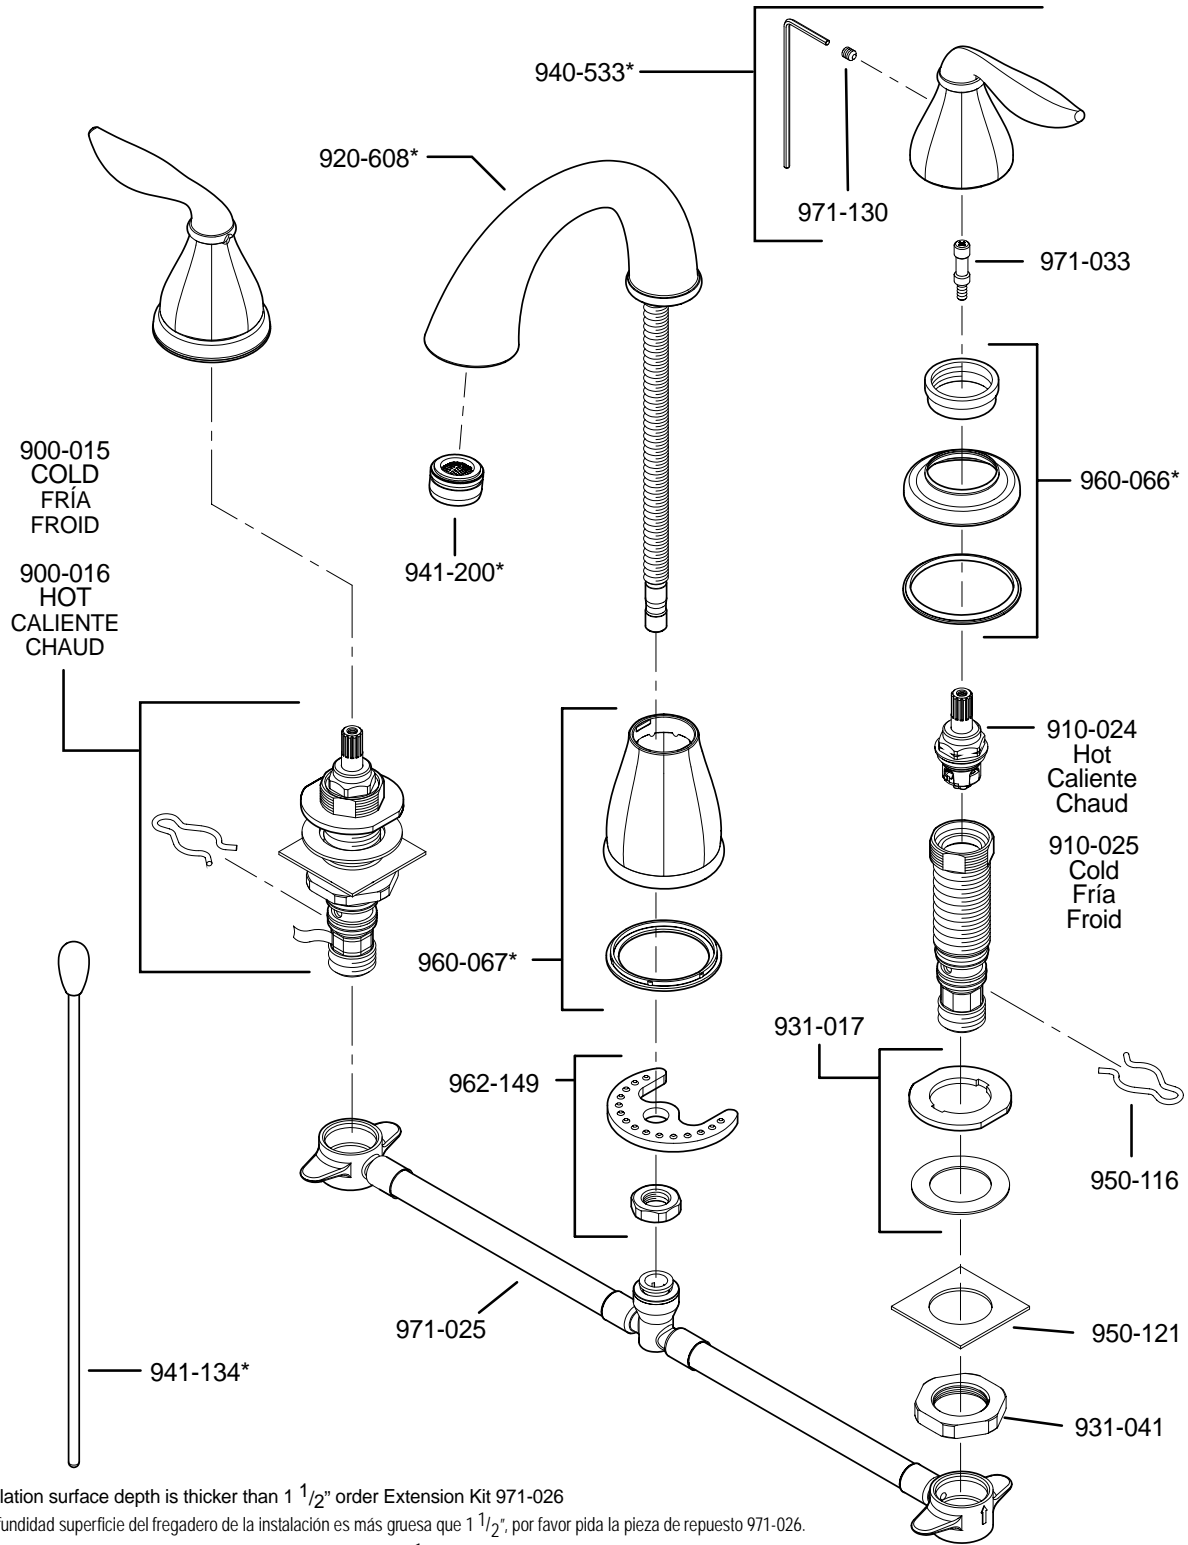

PARTS EXPLOSION

49 Series Sedona™ 8"-15" Widespread Lavatory Faucett

If installation surface depth is thicker than 1 1/2" order Extension Kit 971-026

Si la profundidad superficie del fregadero de la instalación es más gruesa que 1 1/2", por favor pida la pieza de repuesto 971-026.

Si la profondeur surface de le l'évier installation est plus épaisse que 1 1/2", svp commandez le numéro de la pièce disponible 971-026.

FINISHES * Indicates Finish

A Polished Chrome	M Almond	U Rustic Bronze
B Black	N Antique Bronze	V PVD Polished Brass
E Rustic Pewter	P Polished Brass	W White
D PVD Polished Nickel	Q Satin Brass	Y Tuscan Bronze
J PVD Brushed Nickel	R Copper	Z Oil-Rubbed Bronze
K Satin Nickel	S Stainless Steel	
L Satin Stainless	T Biscuit	