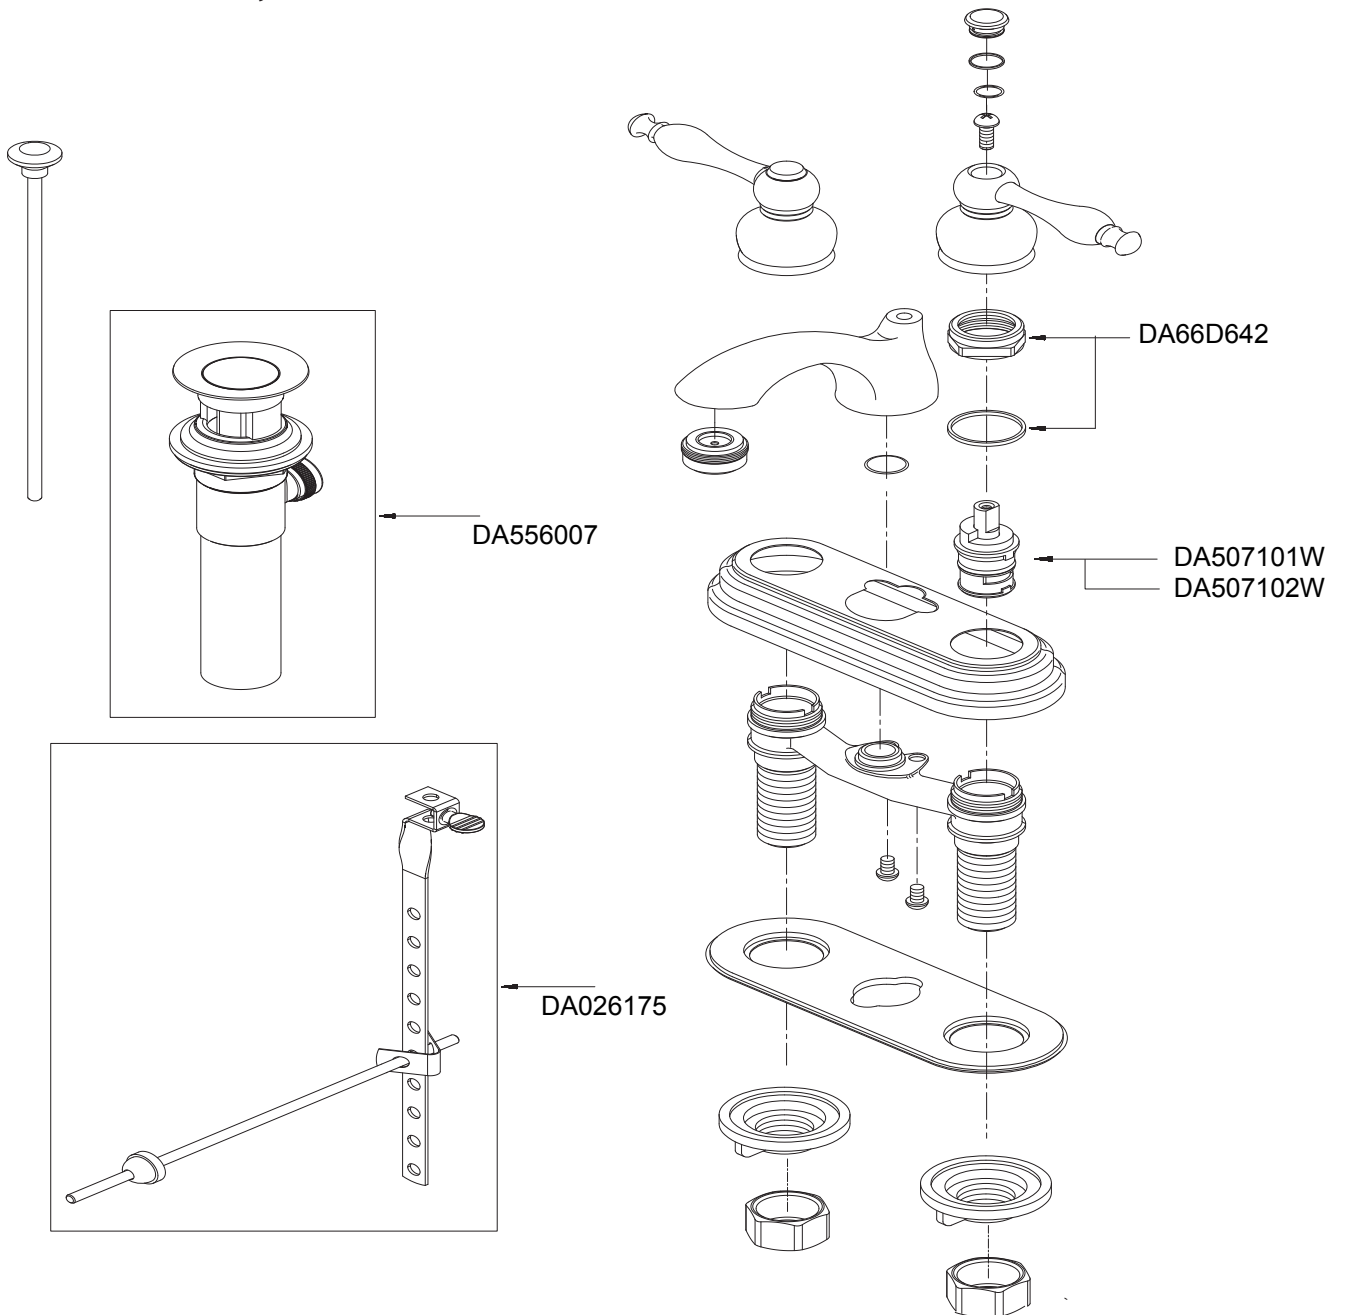

Illustrated Parts List
 Liste de pièces illustrée
 Lista ilustrada de partes

D301055

Two Handle Lavatory Faucet
 Robinet de lavabo à deux manettes
 Grifo para lavabo con dos manijas

Model #	Finishes	Fini	Acabado
D301055	Chrome	Chrome	Cromo
D301055BN	Brushed Nickel	Nickel brossé	Níquel cepillado
D301055PBV	Polished Brass	Laiton poli	Bronce lustrado
D301055RB	Oil Rub Bronze	Bronze poncé à l'huile	Bronce lustrado al aceite