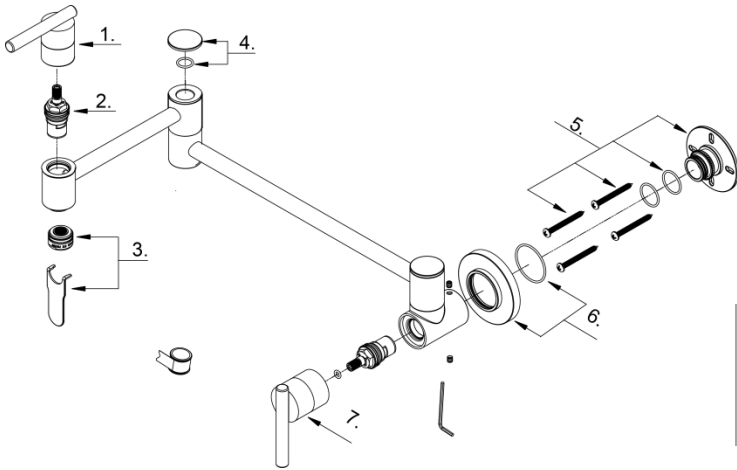

Illustrated Parts List

Liste de pièces illustrée

Lista ilustrada de partes

Replacement parts, call :
Les pièces de rechange, appelez :
Partes de reemplazo, llame :

1-888-328-2383
WWW.DANZE.COM

Model#	Finishes	Fini	Acabado
<u>D205058</u>	<u>Chrome</u>	<u>Chrome</u>	<u>Cromo</u>
<u>D205058SS</u>	<u>Stainless Steel</u>	<u>Acier inoxydable</u>	<u>Acero inoxidable</u>

D205058

Single Handle Wall Mount Pot Filler
Robinet remplisseur à simple poignée
et fixation murale
Grifo articulado de una manija, montaje en pared

Part	Nom	Nombre	Part #
Name	de la pièce	de Parte	# de pièce # de Parte
1 ⊙ Metal Handle Assembly	Assemblage de manette en métal	Ensamblaje de manija metálicas	DA602673
2 Ceramic Disc Cartridge Assembly	Assemblage de cartouche à disque en céramique	Juego de cartucho de disco de cerámica	DA507375W
3 ⊙ Aerator & Wrench	Brise-jet et clé	Aireador y llave	DA613084N
4 ⊙ Handle Cap	Capuchon de la manett	Tapón	DA603827N
5 Mounting Bracket	Support de fixation	Soporte de montaje	DA603523N
6 ⊙ Flange Assembly	Assemblage d' bride	Ensamblaje del brida	A607434
7 ⊙ Metal Handle Assembly	Assemblage de manette en métal	Ensamblaje de manija metálicas	DA602674