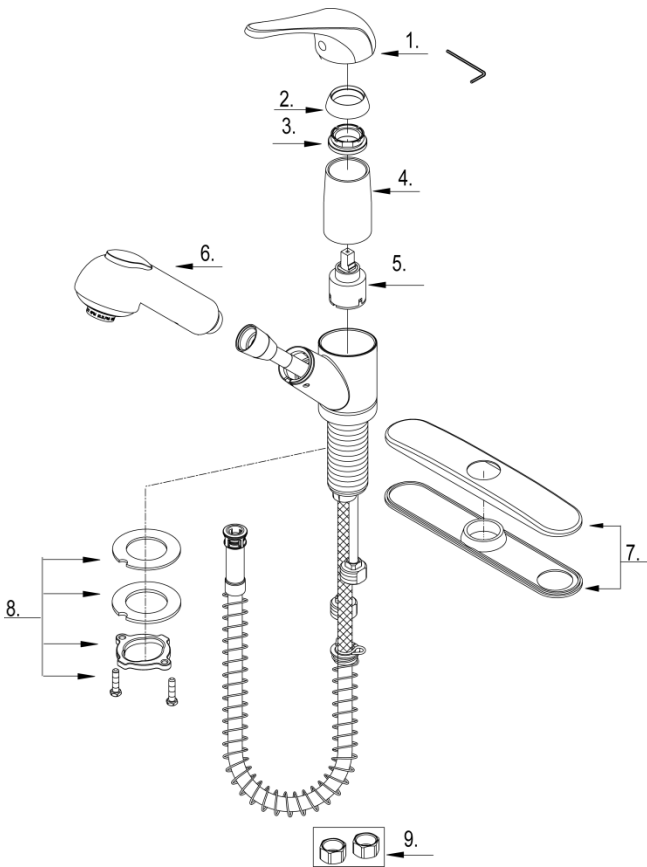

### Lista ilustrada de partes

Replacement parts, call :  
Les pièces de rechange, appelez :  
Partes de reemplazo, llame :

1-888-328-2383  
WWW.DANZE.COM

**D450012**

Model#	Finishes	Fini	Acabado
<u>D450012</u>	<u>Chrome</u>	<u>Chrome</u>	<u>Cromo</u>

**Single Handle Pull-Out Kitchen Faucet**  
*Robinet de cuisine à simple poignée avec douchette extractible*  
*Grifo de cocina extraíble de una manija*

Part	Nom	Nombre	Part #
Name	de la pièce	de Parte	# de Part
1 ⊙ Metal Handle Assembly	Assemblage de manette en métal	Ensamblaje de manija metálicas	DA662368
2 ⊙ Trim Cap	Capuchon de garniture	Tapa ornamental	DA103016
3 Adjusting Ring	Bague de réglage	Anillo de ajuste	DA104002
4 ⊙ Sleeve	Manchon	Manga	DA041025
5 Ceramic Disc Cartridge	Cartouche à disque en céramique	Cartucho de disco cerámico	DA507348N
6 ⊙ Spray head	Tête de douchette	Cabeza del rociador	DA52302665N
7 ⊙ Deck Plate Assembly	Assemblage d'applique	Ensamblaje del cubierta	DA667094
8 Mounting Hardware Assembly	Assemblage du matériel de fixation	Ensamblaje de ferreteria de montaje	A603171
9 Coupling Nuts (2PCS)	Écrou de raccord(2 Pcs)	Tuerca de unión(2 Pcs)	A504003