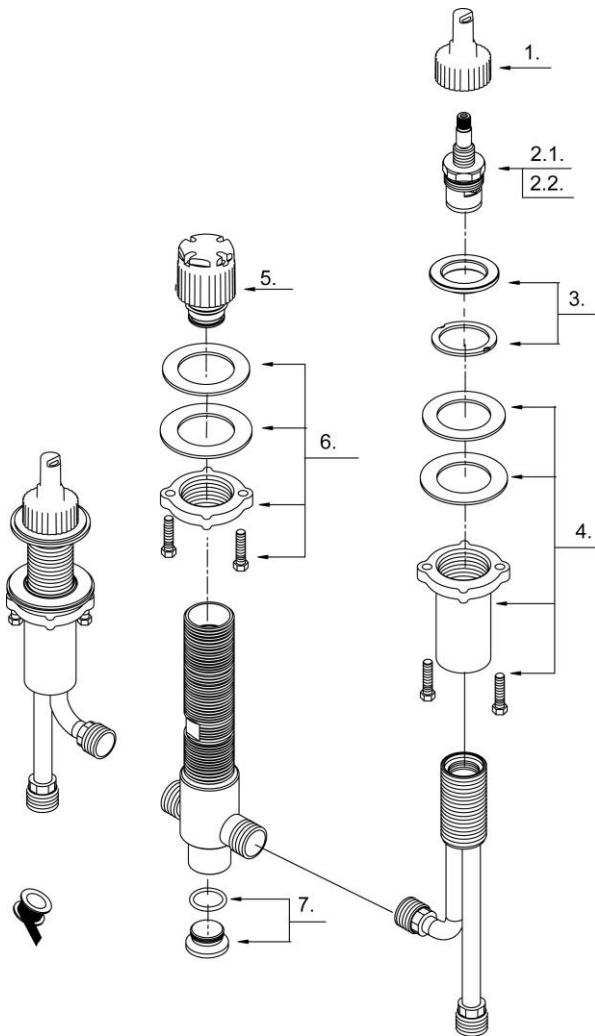

Illustrated Parts List

Liste de pièces illustrée

Lista ilustrada de partes

Replacement parts, call :
Les pièces de rechange, appelez :
Partes de reemplazo, llame :

1-888-328-2383
WWW.DANZE.COM

Model#	Finishes	Fini	Acabado
<u>D215000BT</u>	<u>Rough Brass</u>	<u>Laiton brut</u>	<u>Bronze rústico</u>

D215000BT

Roman tub rough-in valve
Valve brute à bain roman pour vanne
Valvula de pared para bañera romana

Part	Nom	Nombre	Part #	
Name	de la pièce	de Parte	# de pièce # de Parte	
1	Stem Rough In Cap	Capuchon de robinetterie brute de tige	Tapa protectora del vástago	A045067
2.1	Ceramic Disc Cartridge-Cold	Cartouche à disque en céramique-froid	Cartucho de disco cerámico-frío	DA507174
2.2	Ceramic Disc Cartridge-Hot	Cartouche à disque en céramique-chaud	Cartucho de disco cerámico-caliente	DA507173
3	Lock Nut & Seal	Écrou et rondelle étanche	Tuerca y sello	DA613059
4	Mounting Hardware Assembly	Assemblage du matériel de fixation	Ensamblaje de ferreteria de montaje	A603993
5	Spout Adapter Assembly	Assemblage d'adaptateur du bec	Ensamblaje de adaptador del vertedor	DA613250
6	Mounting Hardware Assembly	Assemblage du matériel de fixation	Ensamblaje de ferreteria de montaje	A66D401
7	Plug	Bouchon	Tapón	DA603950

D215000BT/V8/01-16