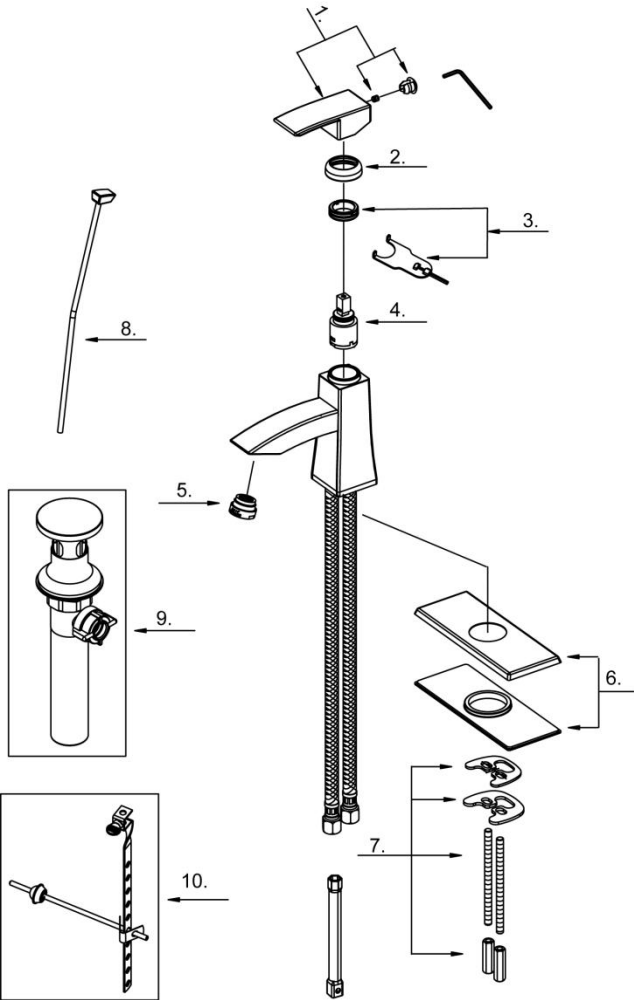

Illustrated Parts List

Liste de pièces illustrée

Lista ilustrada de partes

Replacement parts, call :
 Les pièces de rechange, appelez :
 Partes de reemplazo, llame :

1-888-328-2383
 WWW.DANZE.COM

D225536

Model#	Finishes	Fini	Acabado
<u>D225536</u>	<u>Chrome</u>	<u>Chrome</u>	<u>Cromo</u>
<u>D225536BN</u>	<u>Brushed Nickel</u>	<u>Nickel Brosé</u>	<u>Níquel Cepillado</u>

Single Handle Lavatory Faucet
Robinet de lavabo à simple poignée
Grifo de lavabo de una manija

Part	Nom	Nombre	Part #
Name	de la pièce	de Parte	# de Parte
1 ⊕ Metal Handle Assembly	Assemblage de manette en métal	Ensamblaje de manija metálicas	DA66E270
2 ⊕ Trim Cap	Capuchon de garniture	Tapa ornamental	DA103358
3 Lock Nut&Wrench	Écrou de blocage et clé	Contratuerca y llave	DA603749
4 Ceramic Disc Cartridge	Cartouche à disque en céramique	Cartucho de disco cerámico	DA507906N
5 ⊕ Aerator	Brise-jet	Aireador	DA500001N
6 ⊕ Deck Plate Assembly	Assemblage d'applique	Ensamblaje del cubierta	DA607568
7 Mounting Hardware Kits	Ensemble de matériel de fixation	Juego de ferreteria de montaje	A66D262
8 ⊕ Lift Rod	Tige de levage	Varilla de elevación	DA025521
9 ⊕ Pop-Up Drain	Vidange mécanique	Ensamblaje de desagüe con mecanismo levadizo	DA556755
10 ⊕ Ball Rod Assembly	Assemblage de levier à rotule	Ensamblaje del varilla glóbulos	DA026152