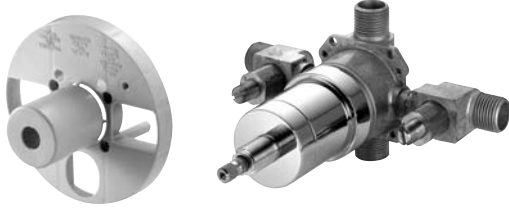

Illustrated Parts List

Liste de pièces illustrée

Lista ilustrada de partes

Replacement parts, call :
 Les pièces de rechange, appelez :
 Partes de reemplazo, llame :
1-888-328-2383
WWW.DANZE.COM

Model #	Finishes	Fini	Acabado
D112000BT	Rough Brass	Laiton brut	Bronce rústico

D112000BT

Tub and Shower Faucet Rough-in Valve Assembly
Ensemble de robinet de robinetterie brute pour bain et douche
Válvula interior de grifo para bañera y ducha

Part Name	Nom de la pièce	Nombre de Parte	Part # # de pièce # de Parte
1. Thin Wall Installation Kit	Nécessaire d'installation sur mur mince	Juego de materiales para instalación en pared delgada	A603882
2° Screw (3/16" - 24 * 2-3/16" L)	Vis (3/16 po - 24 * 2-3/16 po L)	Tornillo (3/16 pulg. - 24 * 2-3/16 pulg. L)	A608519
3° Plaster Guard	Protège-plâtre	Placa para pared	A127008
4. Base Nut	Écrou de base	Tuerca de la base	A009803
5° Sleeve	Manchon	Manga	A041714
6. Ceramic Disc Cartridge Assembly	Assemblage de cartouche à disque en céramique	Juego de cartucho de disco de cerámica	A507714
7. Check Valve Assembly	Clapet	Válvula de retención	A603933
8. Plug	Bouchon	Tapón	A028452

D112000BT (V5)

○ Available in all finishes above
 ○ Disponible dans tous les finis susmentionnés
 ○ Disponible en todos los acabados