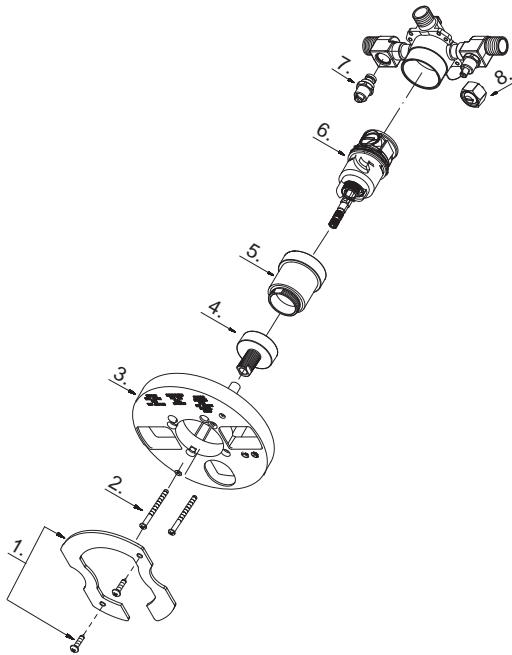

Illustrated Parts List

Liste de pièces illustrée

Lista ilustrada de partes

Replacement parts, call :
 Les pièces de rechange, appelez :
 Partes de reemplazo, llame :
1-888-328-2383
WWW.DANZE.COM

Model #	Finishes	Fini	Acabado
D112000BT	Rough Brass	Laiton brut	Bronce rústico

D112000BT

Tub and Shower Faucet Rough-in Valve Assembly
Ensemble de robinet de robinetterie brute pour bain et douche
Válvula interior de grifo para bañera y ducha

Part Name	Nom de la pièce	Nombre de Parte	Part # # de pièce # de Parte
1. Thin Wall Installation Kit	Nécessaire d'installation sur mur mince	Juego de materiales para instalación en pared delgada	A603882
2° Screw (3/16" - 24 * 2-3/16" L)	Vis (3/16 po - 24 * 2-3/16 po L)	Tornillo (3/16 pulg. - 24 * 2-3/16 pulg. L)	A608519
3° Plaster Guard	Protège-plâtre	Placa para pared	A127008
4. Base Nut	Écrou de base	Tuerca de la base	A009803
5° Sleeve	Manchon	Manga	A041714
6. Ceramic Disc Cartridge Assembly	Assemblage de cartouche à disque en céramique	Juego de cartucho de disco de cerámica	A507714
7. Check Valve Assembly	Clapet	Válvula de retención	A603933
8. Plug	Bouchon	Tapón	A028452