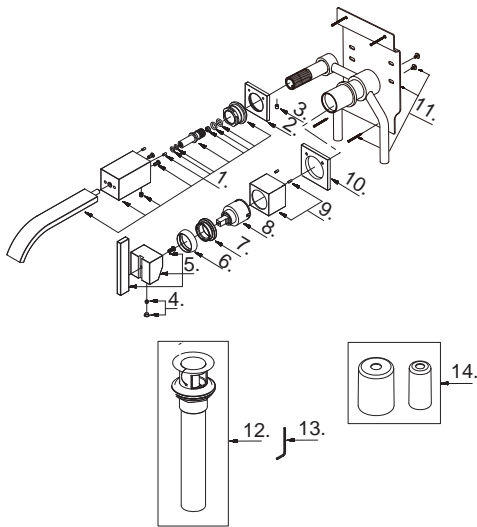

Illustrated Parts List

Liste de pièces illustrée

Lista ilustrada de partes

Replacement parts, call :
Les pièces de rechange, appelez :
Partes de reemplazo, llame :

1-888-328-2383
WWW.DANZE.COM

D216044

Wall Mount Single Handle Lavatory Faucet

Robinet de lavabo à une manette à montage mural

Grifo para lavabo de una manija montaje en la pared

D216044 (VA)

Model #	Finishes	Fini	Acabado
D216044	Chrome	Chrome	Cromo
D216044BN	Brushed Nickel	Nickel brossé	Níquel cepillado

Part Name	Nom de la pièce	Nombre de Partie	Part # # de pièce # de Parte
1°. Spout Assembly	Assemblage du bec	Ensamblaje de vertedor	A606045W
2°. Spout Trim Ring	Garniture circulaire de bec	Anillo ornamental del grifo	A303345
3. Screw (M5 * 5 mm L)	Vis (M5 * 5 mm L)	Tornillo (M5 * 5 mm L)	A008003
4. Handle Insert & Screw	Pièce rapportée pour manettes et vis	Tapa de manijas y tornillo	A603595
5°. Metal Handle Assembly	Assemblage de manette en métal	Ensamblaje de manija metálicas	A602120
6°. Trim Cap	Capuchon de garniture	Tapa ornamental	A103262
7. Lock Nut	Écrou de blocage	Contratuerca	A104002
8. Ceramic Disc Cartridge	Cartouche à disque en céramique	Cartucho de disco cerámico	A507348N
9°. Handle Base	Base de la manette	Base de manija	A607093
10°. Handle Trim Ring	Garniture circulaire de manette	Capuchón ornamental de la manija	A034289
11. Mounting Bracket	Support de fixation	Soporte de montaje	A607346
12°. Touch Down Drain	Goulotte de vidange	Ensamblaje de desagüe	A505918
13. Hex Wrench (H2.5 * 19 mm L * 53 mm)	Clé hexagonale (H2.5 * 19 mm L * 53 mm)	Llave hexagonal (H2.5 * 19 mm L * 53 mm)	A031000
14. Rough In Caps	Capuchons de robinetterie brute	Tapas protectoras	A66D635