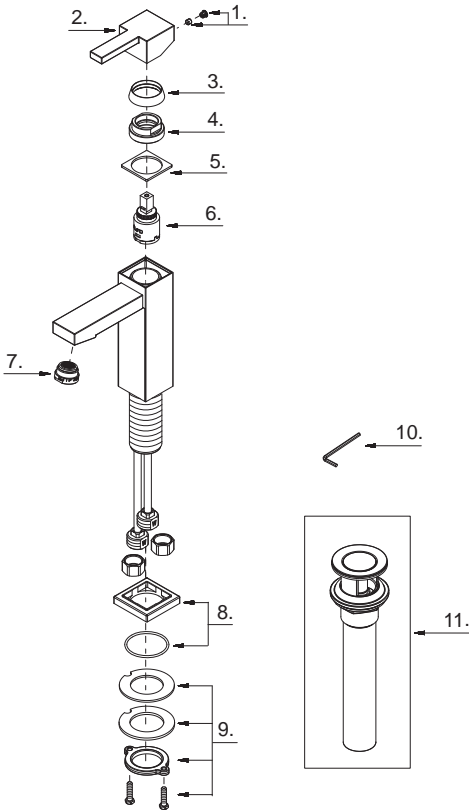

Illustrated Parts List

Liste de pièces illustrée

Lista ilustrada de partes

Replacement parts, call :
Les pièces de rechange, appelez :
Partes de reemplazo, llame :

1-888-328-2383
WWW.DANZE.COM

D225533

Single Handle Lavatory Faucet
Robinet de à une manette
Grifo para lavabo con una manija

Model #	Finishes	Fini	Acabado
D225533	Chrome	Chrome	Cromo
D225533BN	Brushed Nickel	Nickel brossé	Níquel cepillado

D225533 (VA)

Part Name	Nom de la pièce	Nombre de Partie	Part # # de pièce # de Parte
1 ^o . Handle Insert & Screw	Pièce rapportée pour manettes et vis	Tapa de manijas y tornillo	A66D806
2 ^o . Metal Handle	Manette en métal	Manija metálicas	A069836
3 ^o . Trim Cap	Capuchon de garniture	Tapa ornamental	A103344
4 ^o . Lock Nut	Écrou de blocage	Contratuercas	A104318
5 ^o . Washer	Rondelle	Arandela	A013808
6 ^o . Ceramic Disc Cartridge	Cartouche à disque en céramique	Cartucho de disco cerámico	A507906N
7 ^o . Aerator	Brise-jet	Aireador	A500001N
8 ^o . Spout Trim Ring	Garniture circulaire de bec	Anillo ornamental del grifo	A607556
9 ^o . Mounting Hardware Assembly	Assemblage du matériel de fixation	Ensamblaje de ferreteria de montaje	A66D401
10 ^o . Hex Wrench (H2.5 * 19 mm L * 53 mm L)	Clé hexagonale (H2.5 * 19 mm L * 53 mm L)	Llave hexagonal (H2.5 * 19 mm L * 53 mm L)	A031000
11 ^o . Touch Down Drain	Goulotte de vidange	Ensamblaje de desagüe	A505918