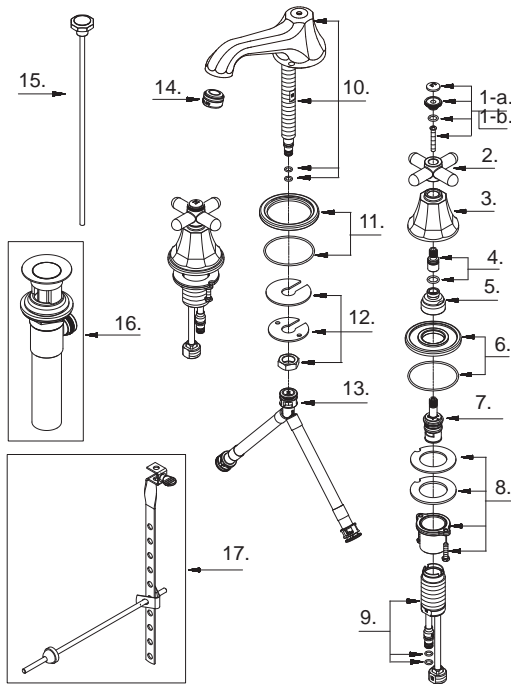

### Lista ilustrada de partes

Replacement parts, call :  
 Les pièces de rechange, appelez :  
 Partes de reemplazo, llame :  
**1-888-328-2383**  
**WWW.DANZE.COM**

D304066

### Two Handle Lavatory Faucet

### Robinet de lavabo à deux manettes

### Grifo para lavabo con dos manijas

Model #	Finishes	Fini	Acabado
D304066	Chrome	Chrome	Cromo
D304066BN	Brushed Nickel	Nickel brossé	Níquel cepillado

D304066 (VA)

Part Name	Nom de la pièce	Nombre de Partie	Part # # de pièce # de Parte
1-a°. Handle Cap - Cold	Capuchon de la manette - froid	Tapón - agua fría	A603372C
1-b°. Handle Cap - Hot	Capuchon de la manette - chaud	Tapón - agua caliente	A603372H
2°. Metal Handle	Manette en métal	Manija metálicas	A069050
3°. Handle Base	Base de la manette	Base de manija	A018395
4. Handle Extensions	Rallonges de manette	Extensiones de la manija	A603374
5. Retainer Nut	Écrou de blocage	Tuerca de secure	A016026
6°. Handle Trim Ring	Garniture circulaire de manette	Capuchón ornamental de la manija	A607089
7. Ceramic Disc Cartridge - Hot	Cartouche à disque en céramique - chaud	Cartucho de disco cerámico - caliente	A507071W
8. Mounting Hardware Assembly	Assemblage du matériel de fixation	Ensamblaje de ferreteria de montaje	A603331
9. Handle Valve Body	Corps de robinet (manette)	Válvula de la manija	A601202W
10°. Spout Assembly	Assemblage du bec	Ensamblaje de vertedor	A606058
11°. Spout Trim Ring	Tuyau d'alimentation	Tubo de suministro de	A607219
12. Mounting Hardware Assembly	Assemblage du matériel de fixation	Ensamblaje de ferreteria de montaje	A603233
13. Supply Hose	Tuyau d'alimentation d'eau	Tubo de suministro de agua	A135141N
14°. Aerater	Brise-jet	Aireador	A500980N-51
15°. Lift Rod	Tige de levage	Varilla de elevación	A025053
16°. Pop-Up Assembly	Dispositif de vidange à bonde	Conjunto levadizo	A556007
17°. Ball Rod Assembly	Assemblage de levier à rotule	Ensamblaje del varilla glóbulo	A026175L