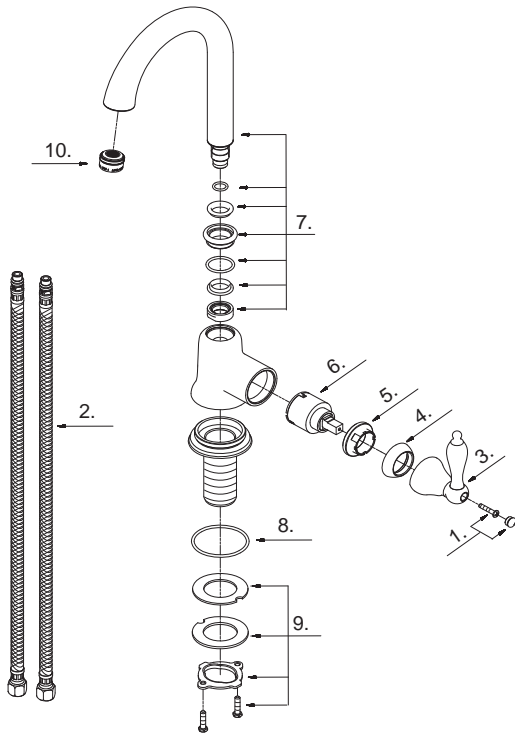

D151540

Single Handle Bar Faucet
Robinet pour bar à une manette
Grifo de bar con una manija

D151540 (VA)

Illustrated Parts List
Liste de pièces illustrée
Lista ilustrada de partes

Replacement parts, call :
 Les pièces de rechange, appelez :
 Partes de reemplazo, llame :

Part Name	Nom de la pièce	Nombre de Partie	Part # # de pièce # de Parte
1°. Handle Cap	Capuchon de la manette	Tapón	A603363
2. Supply Hose	Tuyau d'alimentation d'eau	Tubo de suministro de agua	A105652W
3°. Metal Handle Assembly	Assemblage de manette en métal	Ensamblaje de manija metálicas	A602691
4°. Trim Cap	Capuchon de garniture	Tapa ornamental	A103286
5. Lock Nut	Écrou de blocage	Contratuerca	A104256
6. Ceramic Disc Cartridge	Cartouche à disque en céramique	Cartucho de disco cerámico	A507348N
7°. Spout Assembly	Assemblage du bec	Ensamblaje de vertedor	A606041W
8. O-Ring (Ø2" ID * Ø2-3/16" OD)	Joint torique (Ø2 po ID * Ø2-3/16 po OD)	Empaque circulaire (Ø2 pulg. ID * Ø2-3/16 pulg. OD)	A048062
9. Mounting Hardware Assembly	Assemblage du matériel de fixation	Ensamblaje de ferreteria de montaje	A603171
10°. Aerator	Brise-jet	Aireador	A500550N