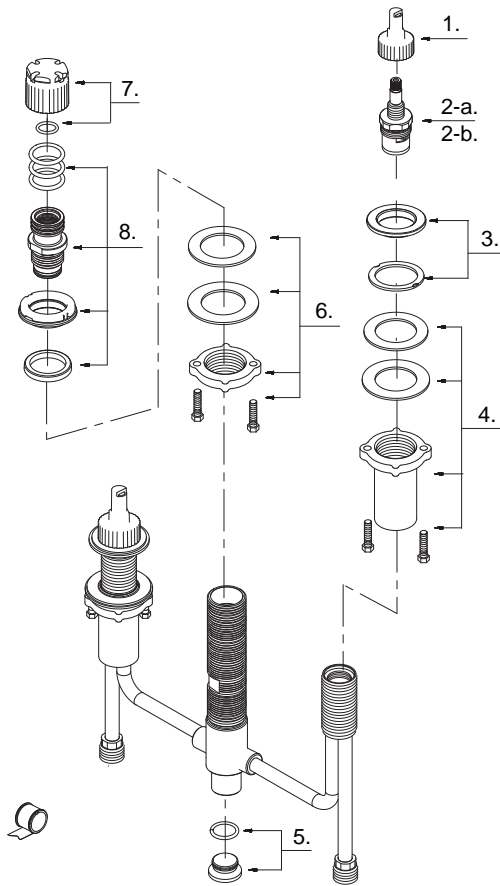

### Lista ilustrada de partes

Replacement parts, call :  
 Les pièces de rechange, appelez :  
 Partes de reemplazo, llame :  
**1-888-328-2383**

D210000BT

**10" CC Roman Tub Rough-In Valve**  
**Valve brute à bain roman, 10 po CC**  
**Válvula para el interior de la superficie, 10 pulg. CC**

Model #	Finishes	Fini	Acabado
D210000BT	Rough Brass	Laiton brut	Bronce rústico

D210000BT (V8)

Part Name	Nom de la pièce	Nombre de Parte	Part # # de pièce # de Parte
1. Stem Rough In Cap	Capuchon de robinetterie brute de tige	Tapa protectora del vástago	A045067
2-a. Ceramic Disc Cartridge-Cold	Cartouche à disque en céramique-froid	Cartucho de disco cerámico-frío	A507174
2-b. Ceramic Disc Cartridge-Hot	Cartouche à disque en céramique-chaud	Cartucho de disco cerámico-caliente	A507173
3. Nut & Seal	Écrou et rondelle étanche	Tuerca y sello	A613059
4. Mounting Hardware Assembly	Assemblage du matériel de fixation	Ensamblaje de ferretería de montaje	A603993
5. Plug	Bouchon	Tapón	A603950
6. Mounting Hardware Assembly	Assemblage du matériel de fixation	Ensamblaje de ferretería de montaje	A66D401
7. Spout Rough In Cap	Capuchon de robinetterie brute du bec	Tapa protectora del vertedor	A613060
8. Spout Adaptor Assembly	Assemblage d'adaptateur du bec	Ensamblaje de adaptador del vertedor	A613061