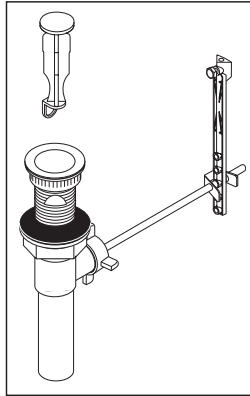

Models/Modelos/Modèles
538T-DST & 15938T-DST

▲Specify Finish / Especificque el Acabado / Précisez le Fini

Models/Modelos/Modèles
538T-DST & 15938T-DST

RP41587▲
 Plastic Pop-Up Assembly Less Lift Rod
 Ensemble del Desagüe Automático
 Plástico Menos la Barra de Alzar
 Renvoi Mécanique en Plastique Sans la
 Tige de Manoeuvre

EP73954
 9 Volt Power Supply (Accessory Order Only)
 Fuente de alimentación de 9 voltios (Orden
 de accesorios solamente)
 Alimentation électrique 9 volts (L'accessoire
 seulement)

Other useful accessories that may be purchased separately.
Otros accesorios útiles que se pueden comprar por separado.
Autres accessoires utiles pouvant être achetés séparément.