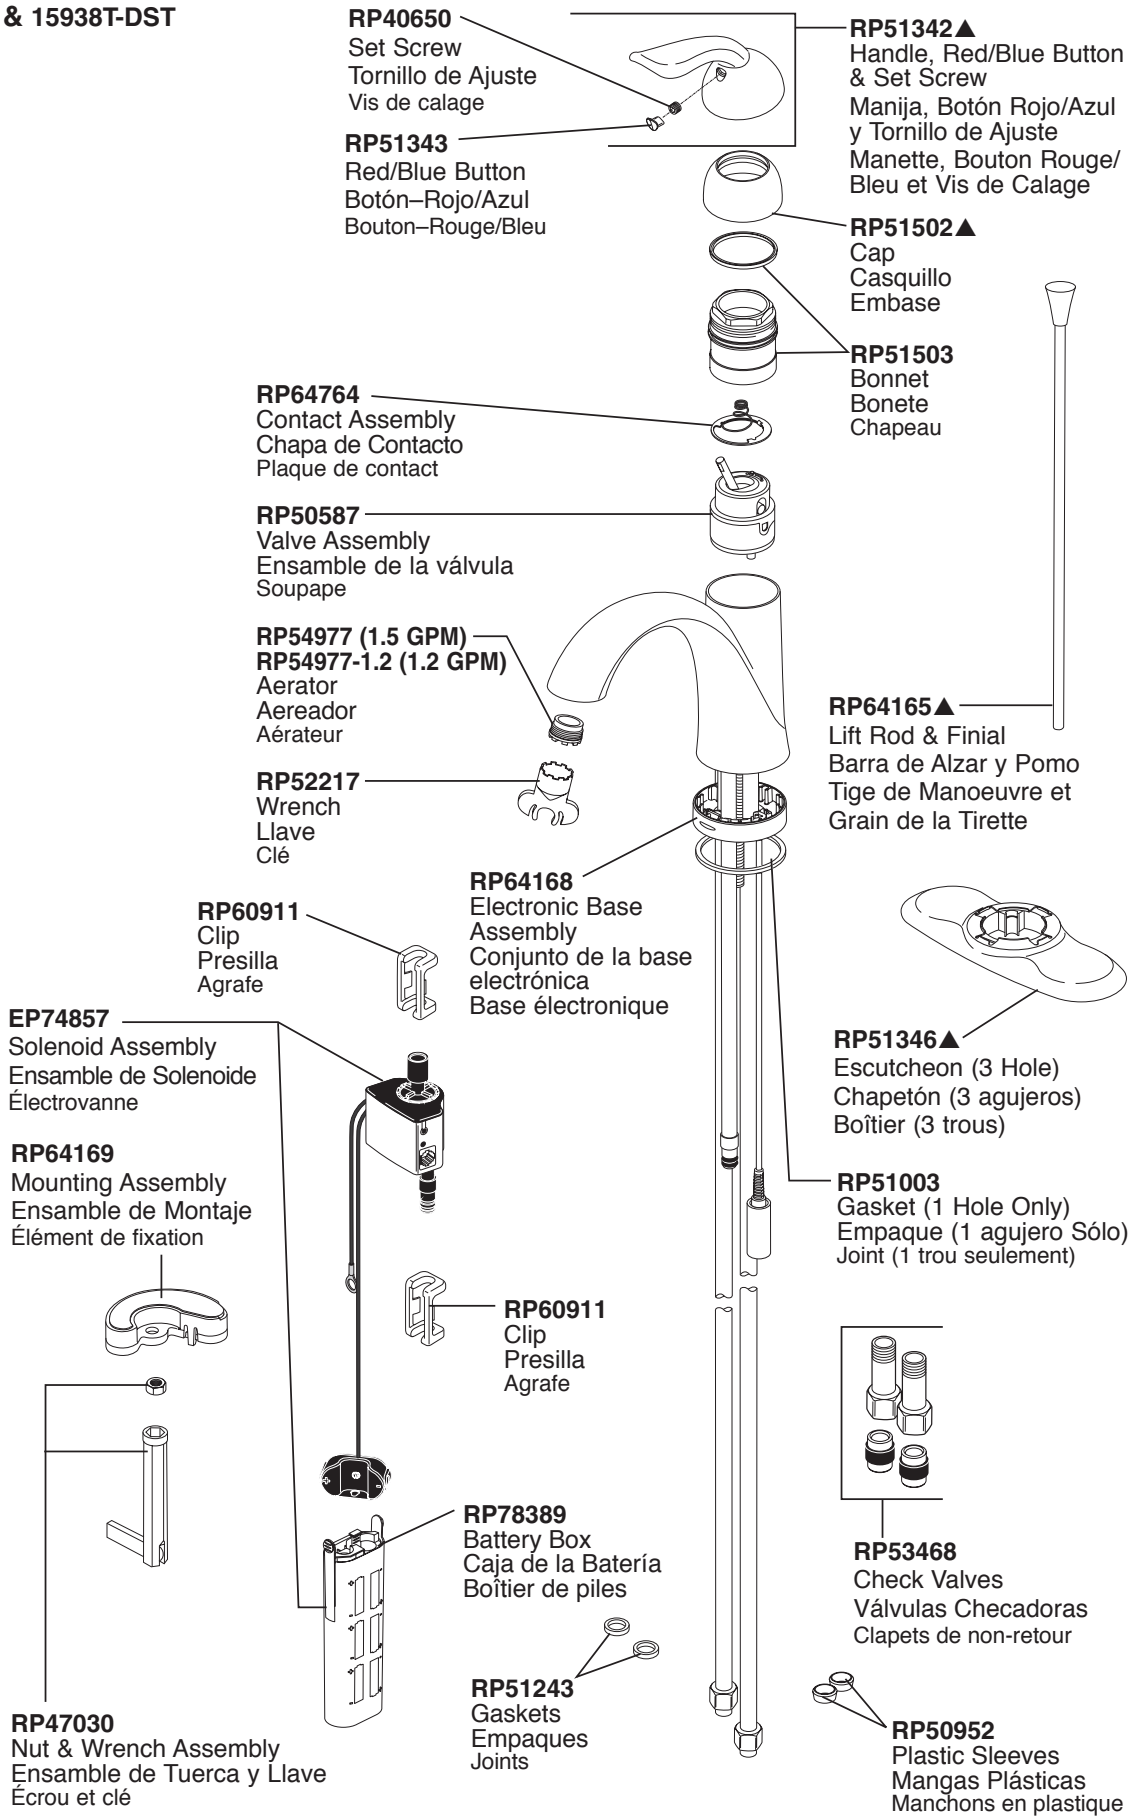

Models/Modelos/Modèles
538T-DST & 15938T-DST

▲Specify Finish / Especificque el Acabado / Précisez le Fini

Models/Modelos/Modèles
538T-DST & 15938T-DST

RP41587▲
 Plastic Pop-Up Assembly Less Lift Rod
 Ensemble del Desagüe Automático
 Plástico Menos la Barra de Alzar
 Renvoi Mécanique en Plastique Sans la
 Tige de Manoeuvre

EP73954
 9 Volt Power Supply (Accessory Order Only)
 Fuente de alimentación de 9 voltios (Orden
 de accesorios solamente)
 Alimentation électrique 9 volts (L'accessoire
 seulement)

Other useful accessories that may be purchased separately.
Otros accesorios útiles que se pueden comprar por separado.
Autres accessoires utiles pouvant être achetés séparément.

RP63263
 Adapters
 3/8"-24 UNEF to 1/2"-20 UN &
 3/8"-24 UNEF to 1/2"-14 NPSM
 Adaptadors
 3/8"-24 UNEF a 1/2"-20 UN &
 3/8"-24 UNEF a 1/2"-14 NPSM
 Adapteurs
 3/8 po-24 UNEF à 1/2 po-20 UN et
 3/8 po-24 UNEF à 1/2 po-14 NPSM

RP63264
 Adapters (10) 3/8"-24 UNEF to 1/2"-20 UN
 Adaptadors (10) 3/8"-24 UNEF a 1/2"-20 UN
 Adpteurs (10) 3/8 po-24 UNEF à 1/2 po-20 UN

RP63265
 Adapters (10) 3/8"-24 UNEF to 1/2"-14 NPSM
 Adaptadors (10) 3/8"-24 UNEF a 1/2"-14 NPSM
 Adpteurs (10) 3/8 po-24 UNEF à 1/2 po-14 NPSM