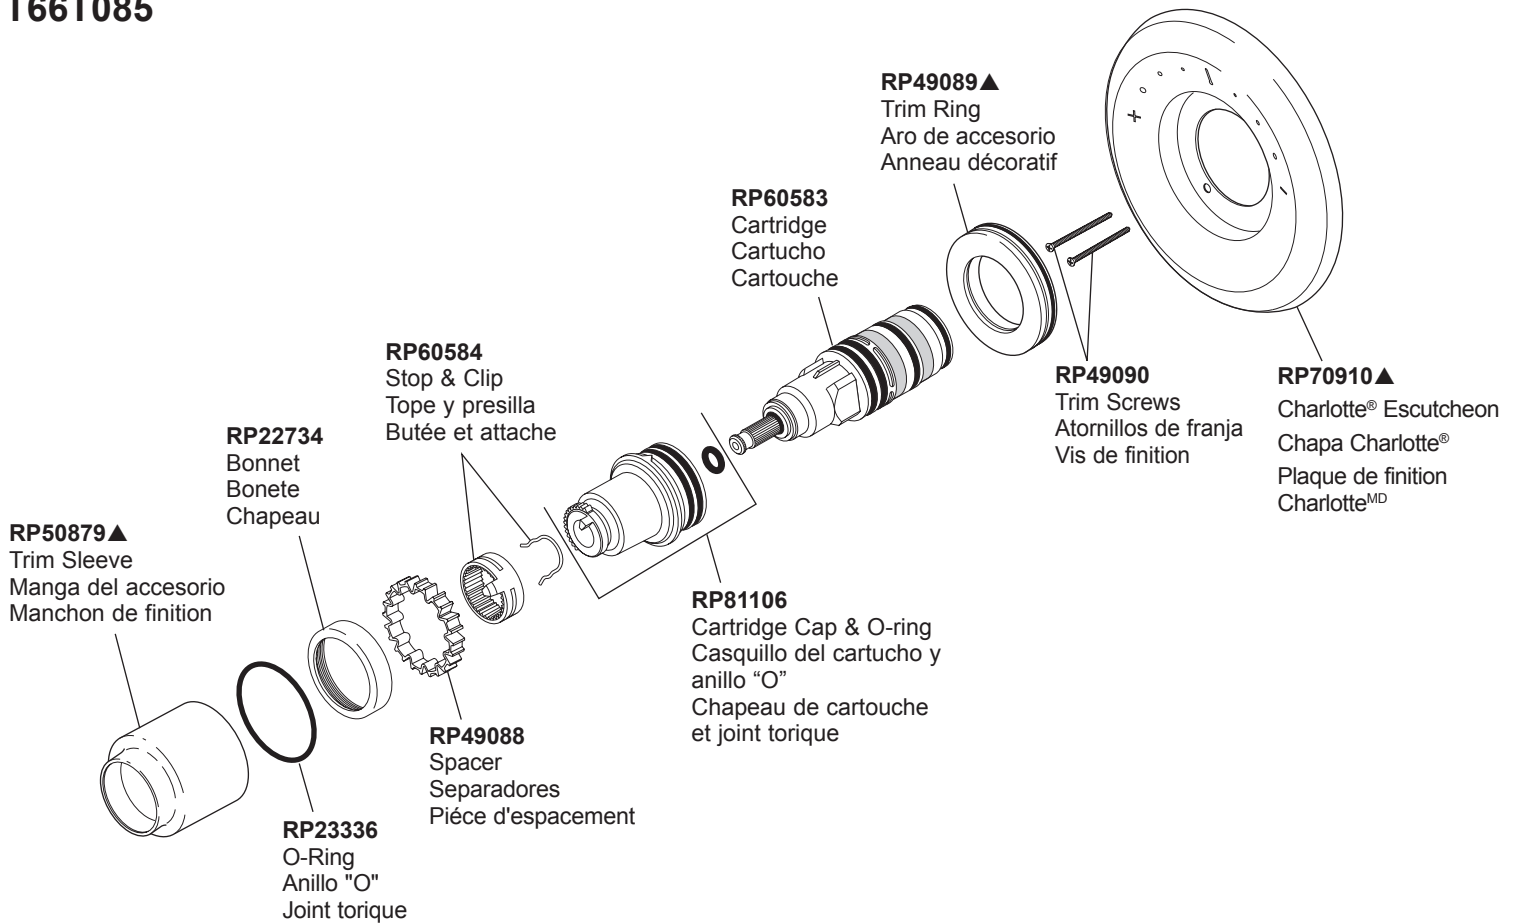

Models / Modelos / Modèles  
**T66T085**

**RP70911▲**  
 Charlotte® Lever Handle  
 Manija Charlotte® de palanca  
 Manette-levier Charlotte<sup>MD</sup>

**RP72604**  
 Optional Extension Kit  
 Kit opcional de la extensión  
 Kit facultatif de rallonge

Installation reference available on instruction sheet 75200.  
 Referencia de la instalación disponible en la hoja de instrucción 75200.  
 Référence d'installation disponible sur la feuille d'instruction 75200.