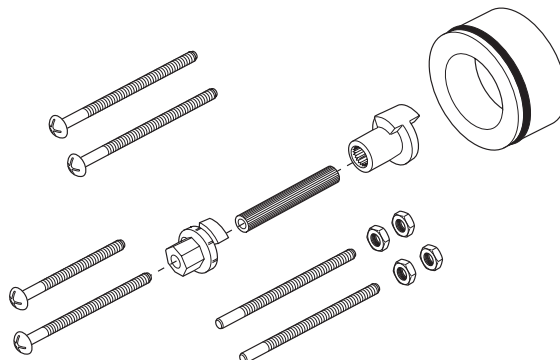

Models / Modelos / Modèles  
**T66T085**

**RP70911▲**  
 Charlotte® Lever Handle  
 Manija Charlotte® de palanca  
 Manette-levier Charlotte<sup>MD</sup>

**RP72604**  
 Optional Extension Kit  
 Kit opcional de la extensión  
 Kit facultatif de rallonge