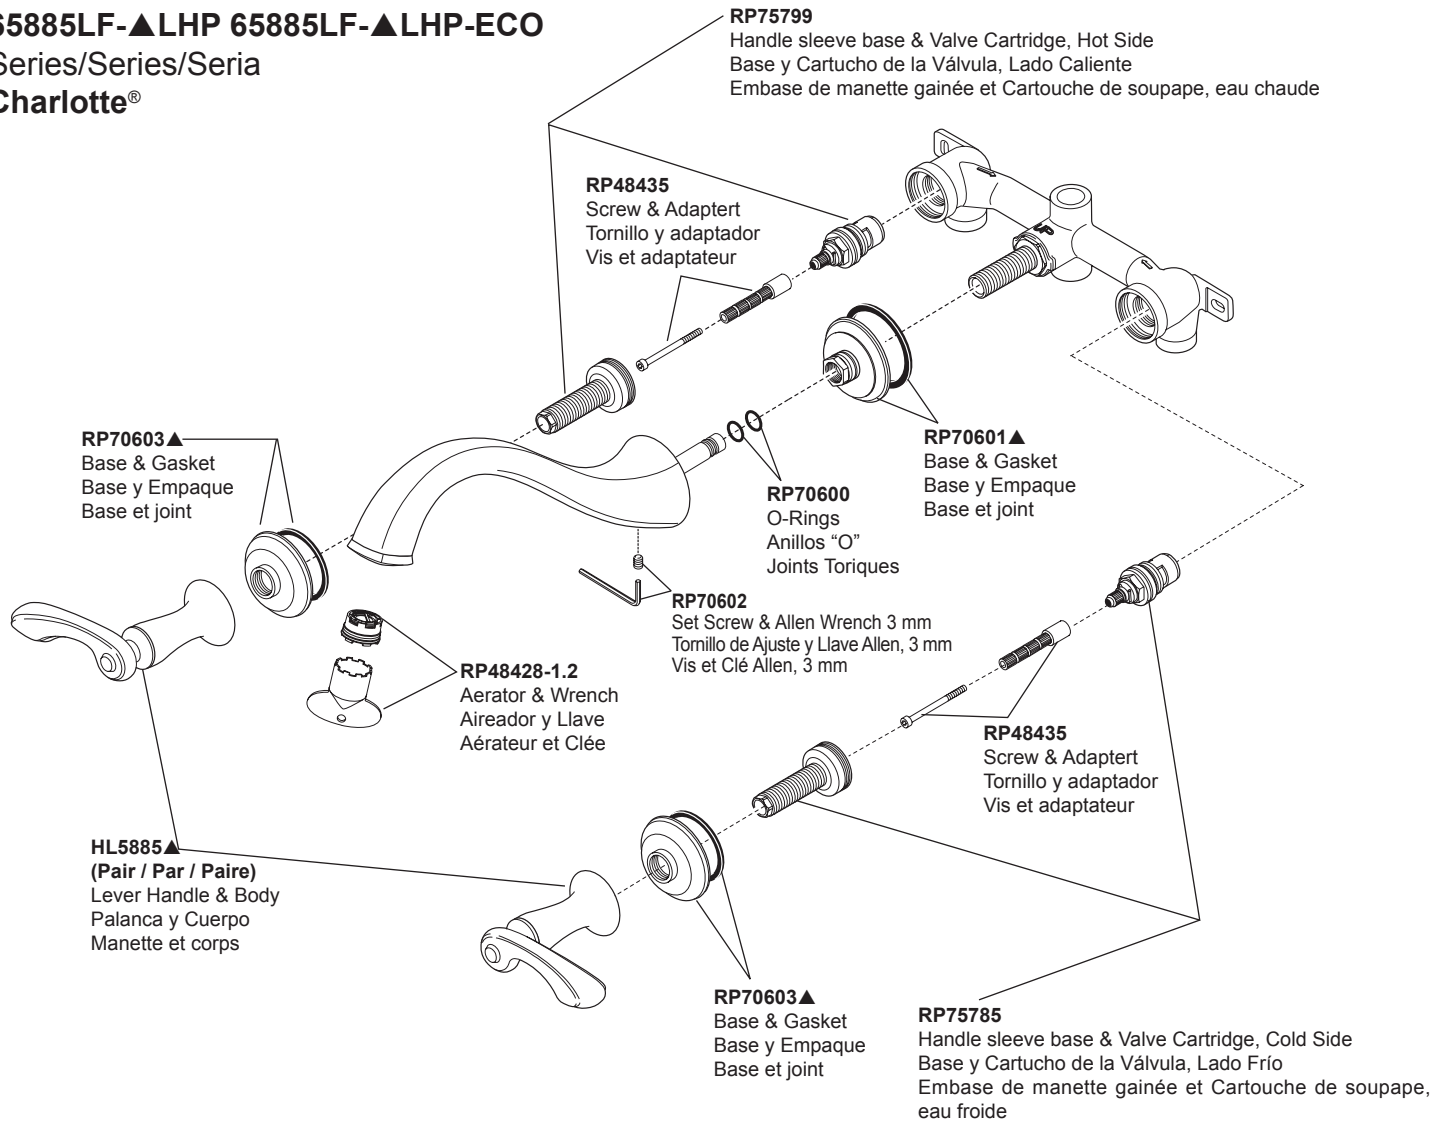

Model/Modelo/Modèle
65885LF-▲LHP 65885LF-▲LHP-ECO
 Series/Series/Seria
Charlotte®

▲ Specify Finish / Especificar el Acabado / Préciser le Fini

* Please Note: Must use plastic tailpiece (included) instead of metal tailpiece (included) when installing electronic lavatories.

* Por favor Nota: Se debe utilizar tubo de desagüe de plástico (incluido) en lugar de metal tubo de cola (incluido) al instalar lavabos electrónicos.

* S'il vous plaît Note: Vous devez utiliser cordier en plastique (inclus) au lieu de métal cordier (inclus) lors de l'installation lavabos électroniques.