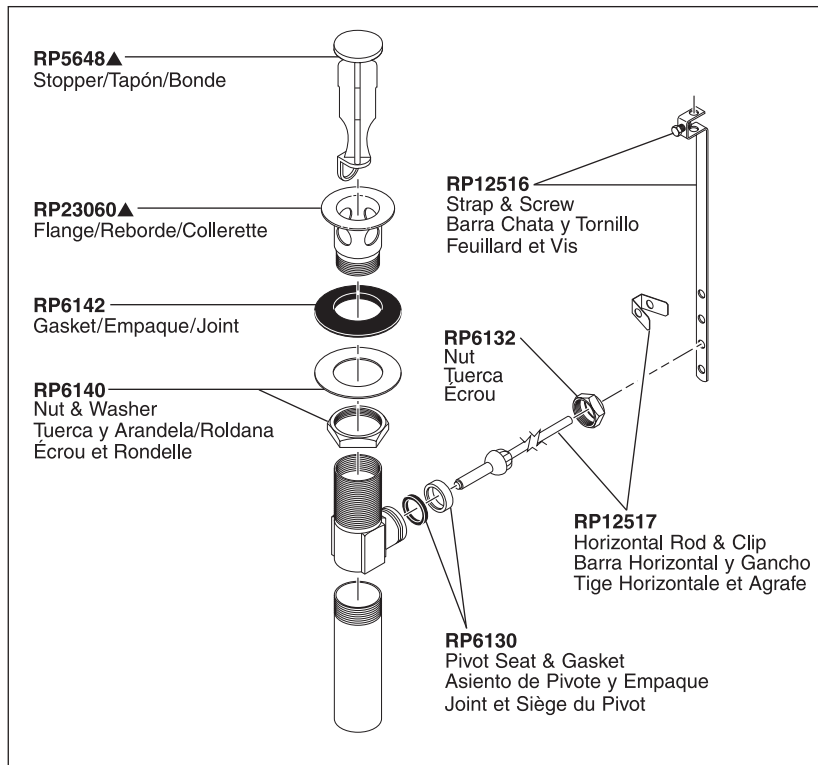

## Robinetterie de Toilette à Manette Simple Lahara®

Llave Monomando Lahara® para Lavamanos

Lahara® Lavatory

Model/Modelo/Modèle 538-DST Series/Series/Seria

▲Specify finish / Especificque el Acabado / Précisez le fini

# Lahara® Single-Handle Lavatory Faucet

## Robinetterie de Toilette à Manette Simple Lahara®

Llave Monomando Lahara® para Lavamanos

Lahara® Lavatory

Model/Modelo/Modèle 538-DST Series/Series/Seria

**RP38958▲**  
Pop-Up Assembly Less Lift Rod  
Ensamble del Desagüe Automático  
Menos la Barra de Alzar  
Renvoi Mécanique Sans la Tige  
de Manoeuvre

**RP26533▲**  
Pop-Up Assembly Less Lift Rod  
Ensamble del Desagüe Automático  
Menos la Barra de Alzar  
Renvoi Mécanique Sans la Tige  
de Manoeuvre

▲Specify finish / Especificque el Acabado / Précisez le fini