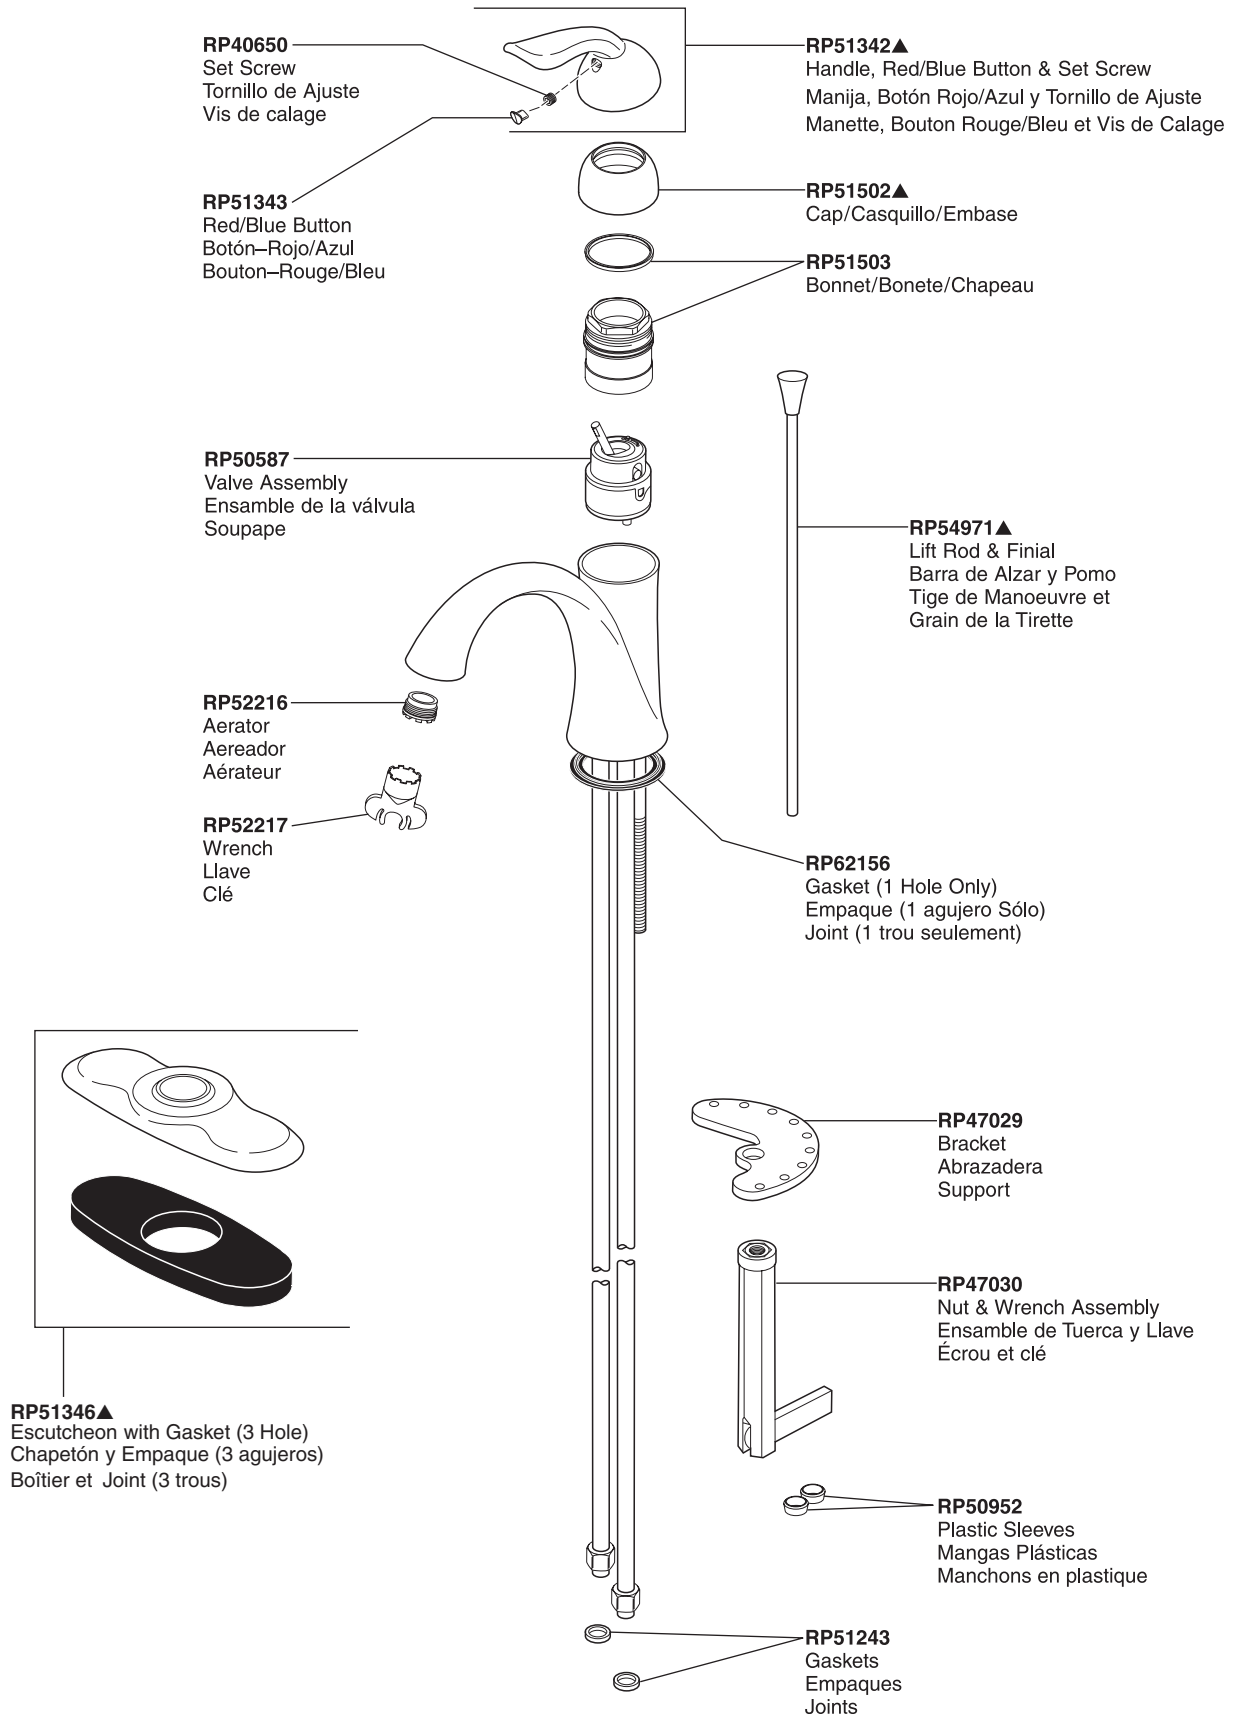

# Lahara® Single-Handle Lavatory Faucet

## Robinetterie de Toilette à Manette Simple Lahara®

Llave Monomando Lahara® para Lavamanos

Lahara® Lavatory

Model/Modelo/Modèle 538-DST Series/Series/Seria

▲Specify finish / Especificque el Acabado / Précisez le fini

## Robinetterie de Toilette à Manette Simple Lahara®

Llave Monomando Lahara® para Lavamanos

Lahara® Lavatory

Model/Modelo/Modèle 538-DST Series/Series/Seria

**RP38958▲**  
Pop-Up Assembly Less Lift Rod  
Ensamble del Desagüe Automático  
Menos la Barra de Alzar  
Renvoi Mécanique Sans la Tige  
de Manoeuvre