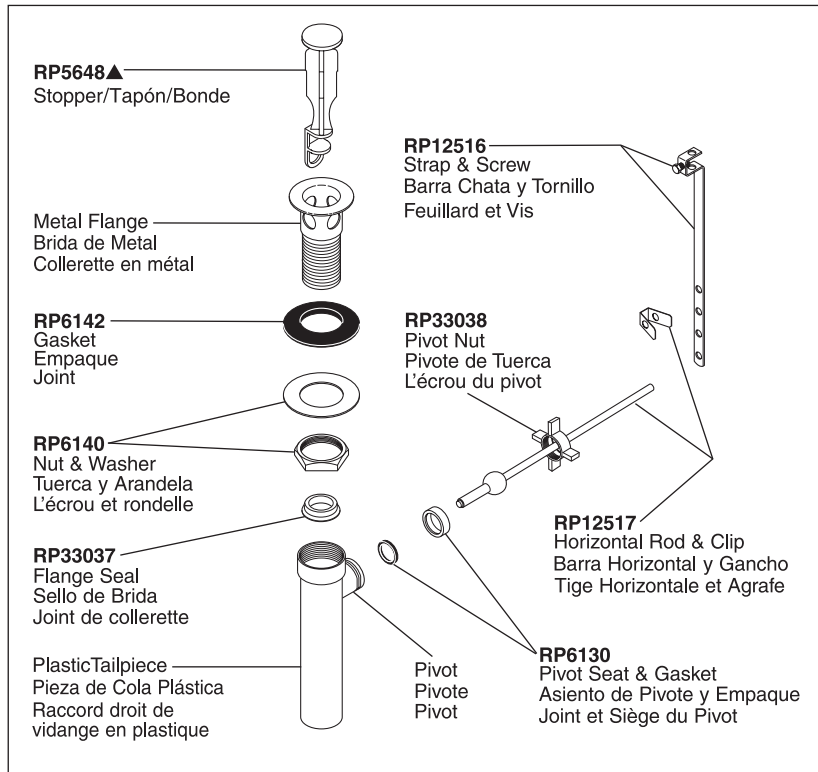

## Robinetterie de Toilette à Manette Simple Lahara®

Llave Monomando Lahara® para Lavamanos

Lahara® Lavatory

Model/Modelo/Modèle 538-DST Series/Series/Seria

▲Specify finish / Especificque el Acabado / Précisez le fini

# Lahara® Single-Handle Lavatory Faucet

## Robinetterie de Toilette à Manette Simple Lahara®

Llave Monomando Lahara® para Lavamanos

Lahara® Lavatory

Model/Modelo/Modèle 538-DST Series/Series/Seria

**RP38958▲**  
Pop-Up Assembly Less Lift Rod  
Ensamble del Desagüe Automático  
Menos la Barra de Alzar  
Renvoi Mécanique Sans la Tige  
de Manoeuvre

**RP26533▲**  
Pop-Up Assembly Less Lift Rod  
Ensamble del Desagüe Automático  
Menos la Barra de Alzar  
Renvoi Mécanique Sans la Tige  
de Manoeuvre

▲Specify finish / Especificque el Acabado / Précisez le fini