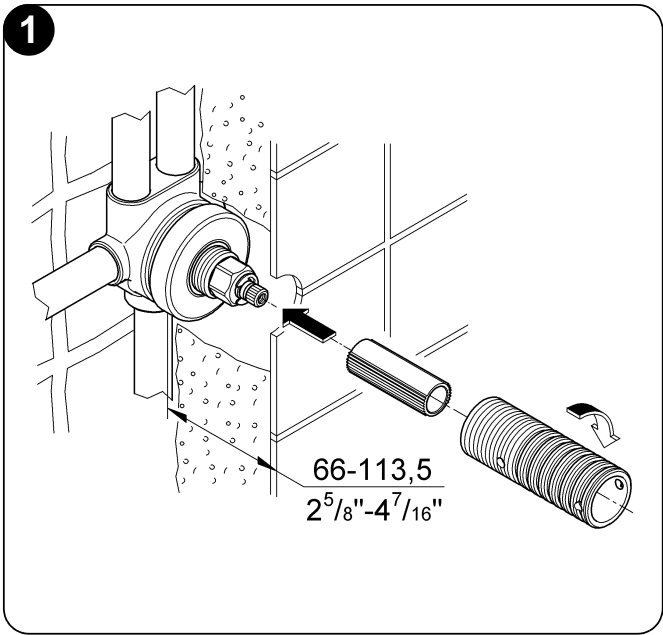

19 440
19 448

GROHE Ondus

96.376.031/ÄM 210668/04.08

GROHE

ENJOY WATER®

19 440
19 448

29 033
(19 448)
29 035
(19 440)

Bitte diese Anleitung an den Benutzer der Armatur weitergeben!
Please pass these instructions on to the end user of the fitting.
S.v.p remettre cette instruction à l'utilisateur de la robinetterie!