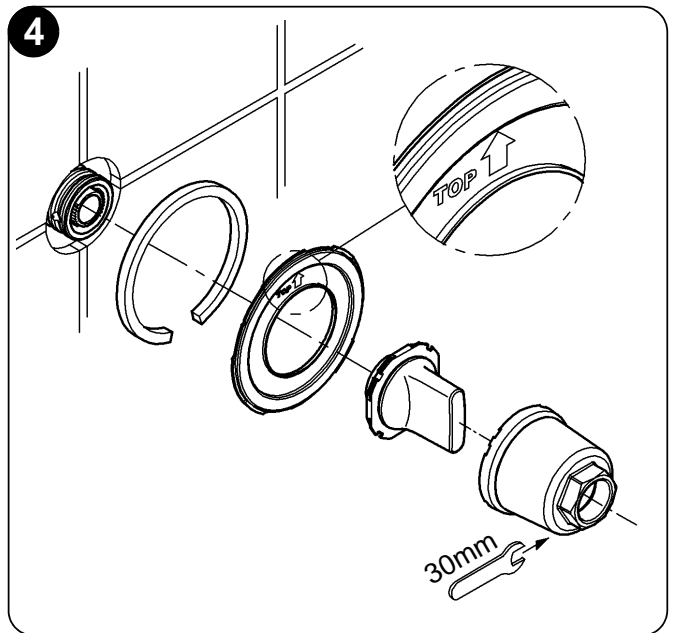

19 440
19 448

GROHE Ondus

96.376.031/ÄM 210668/04.08

GROHE

ENJOY WATER®

19 440
19 448

29 033
(19 448)
29 035
(19 440)

Bitte diese Anleitung an den Benutzer der Armatur weitergeben!
Please pass these instructions on to the end user of the fitting.
S.v.p remettre cette instruction à l'utilisateur de la robinetterie!