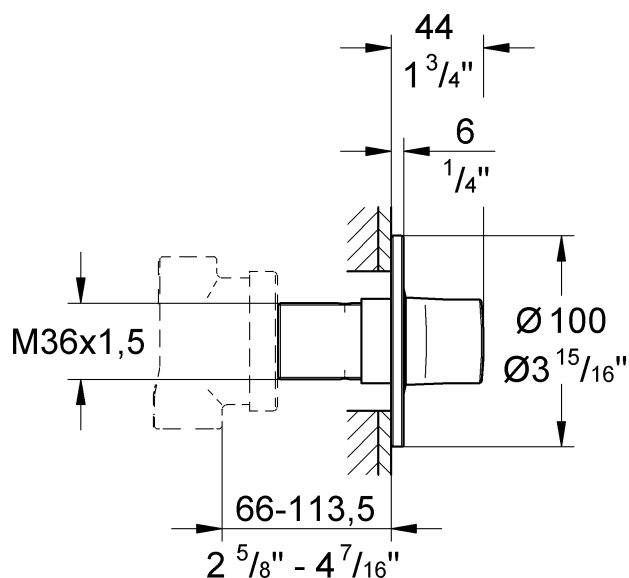

19 440
19 448

GROHE Ondus

96.376.031/ÄM 210668/04.08

GROHE

ENJOY WATER®

19 440
19 448

29 033
(19 448)
29 035
(19 440)

Bitte diese Anleitung an den Benutzer der Armatur weitergeben!
Please pass these instructions on to the end user of the fitting.
S.v.p remettre cette instruction à l'utilisateur de la robinetterie!