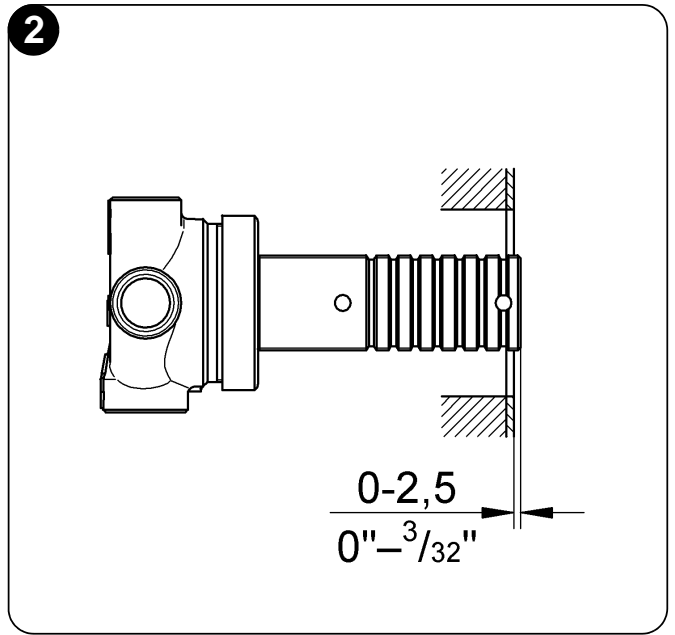

19 440
19 448

GROHE Ondus

96.376.031/ÄM 210668/04.08

GROHE

ENJOY WATER®

19 440
19 448

29 033
(19 448)
29 035
(19 440)

Bitte diese Anleitung an den Benutzer der Armatur weitergeben!
Please pass these instructions on to the end user of the fitting.
S.v.p remettre cette instruction à l'utilisateur de la robinetterie!