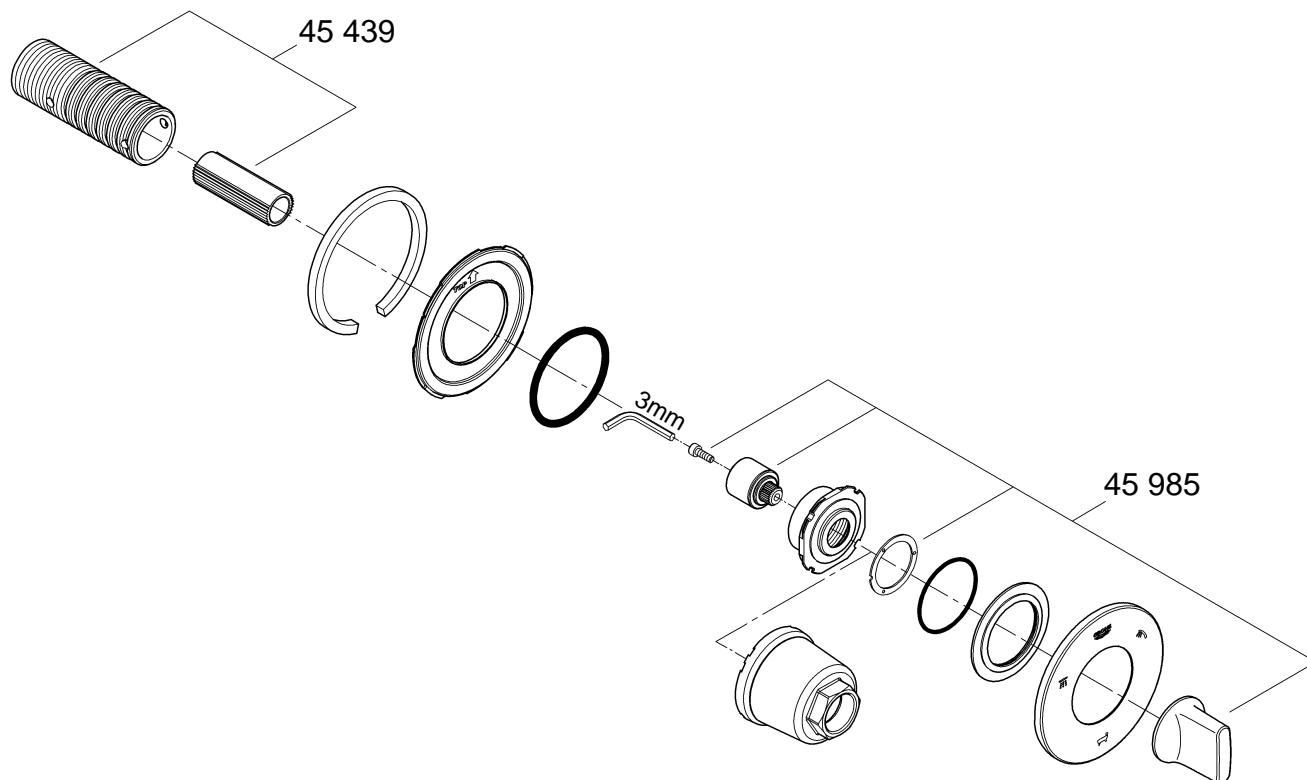

19 440
19 448

GROHE Ondus

96.376.031/ÄM 210668/04.08

GROHE

ENJOY WATER®

19 440
19 448

29 033
(19 448)
29 035
(19 440)

Bitte diese Anleitung an den Benutzer der Armatur weitergeben!
Please pass these instructions on to the end user of the fitting.
S.v.p remettre cette instruction à l'utilisateur de la robinetterie!