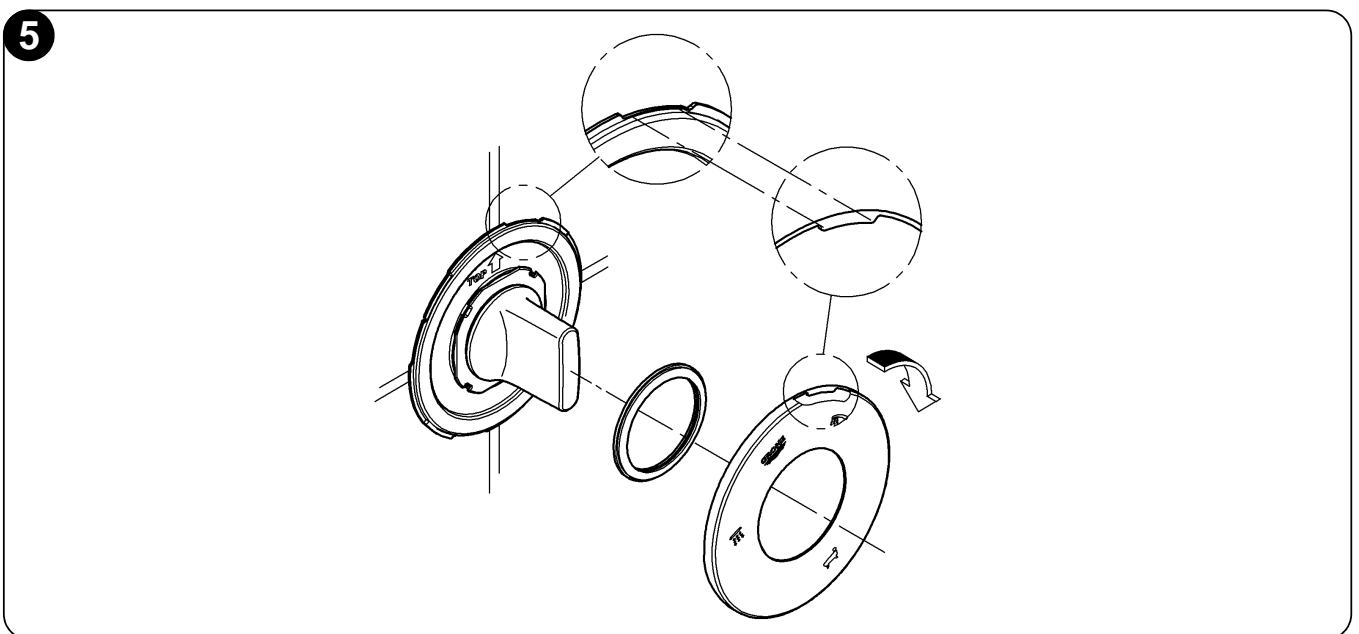

19 440
19 448

GROHE Ondus

96.376.031/ÄM 210668/04.08

GROHE

ENJOY WATER®

19 440
19 448

29 033
(19 448)
29 035
(19 440)

Bitte diese Anleitung an den Benutzer der Armatur weitergeben!
Please pass these instructions on to the end user of the fitting.
S.v.p remettre cette instruction à l'utilisateur de la robinetterie!