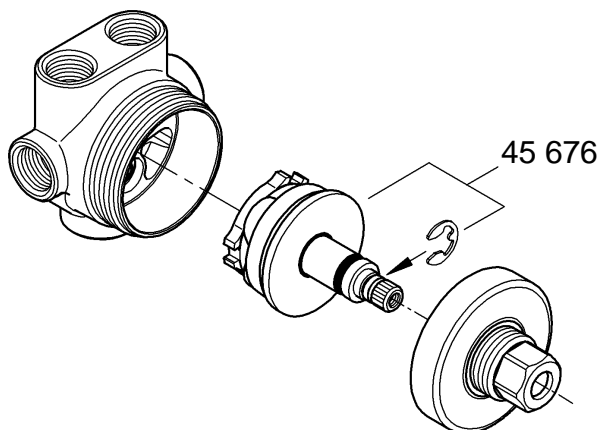

19 440
19 448

GROHE Ondus

96.376.031/ÄM 210668/04.08

GROHE

ENJOY WATER®

19 440
19 448

29 033
(19 448)
29 035
(19 440)

Bitte diese Anleitung an den Benutzer der Armatur weitergeben!
Please pass these instructions on to the end user of the fitting.
S.v.p remettre cette instruction à l'utilisateur de la robinetterie!