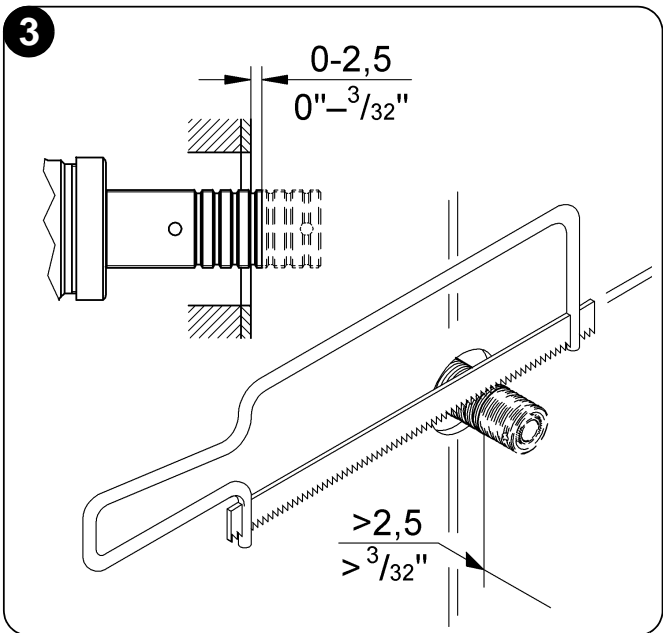

19 440
19 448

GROHE Ondus

96.376.031/ÄM 210668/04.08

GROHE

ENJOY WATER®

19 440
19 448

29 033
(19 448)
29 035
(19 440)

Bitte diese Anleitung an den Benutzer der Armatur weitergeben!
Please pass these instructions on to the end user of the fitting.
S.v.p remettre cette instruction à l'utilisateur de la robinetterie!