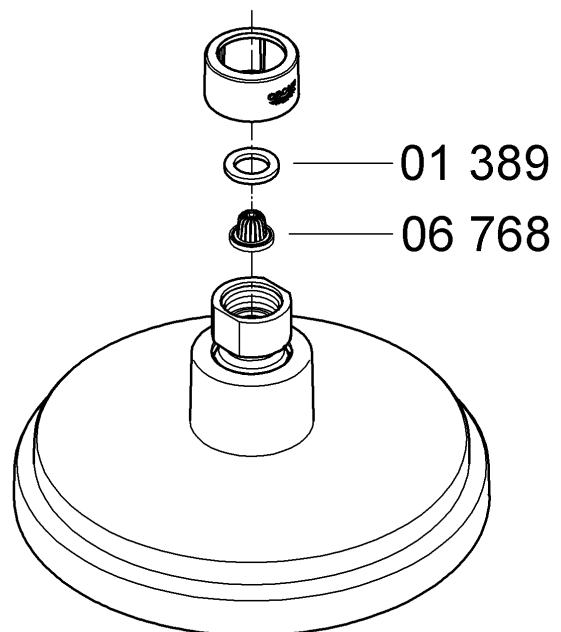

ENJOY WATER®

27 130

27 135

USA

These overhead showers should only be used in conjunction with shower arm 28 492, 28 540 or 28 577!

When installing e.g. on plasterboard walls (not solid walls) it must be assured that an appropriate reinforcement is in place to ensure sufficient strength.

F

N'utiliser ces pommes de douche qu'avec les bras de douche 28 492, 28 540 ou 28 577!

En cas de montage sur un support souple, une plaque de plâtre par ex., s'assurer que des renforts ont été montés sur le mur.

E

¡Estas alcachofas de ducha solamente deben ser utilizadas junto con los brazos de ducha 28 492, 28 540 ó 28 577!

En el caso del montaje, por ejemplo en paredes de planchas de yeso (tabiques ligeros), debe asegurarse de que exista una firmeza suficiente mediante un refuerzo adecuado en la pared.