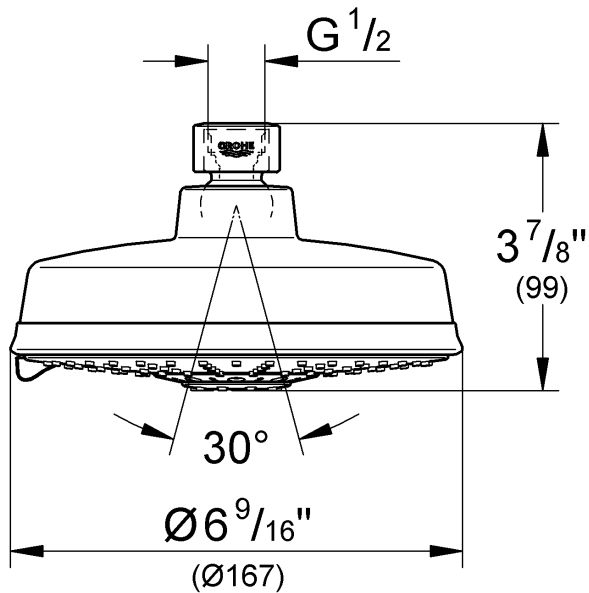

ENJOY WATER®

27 130

27 135

USA

These overhead showers should only be used in conjunction with shower arm 28 492, 28 540 or 28 577!

When installing e.g. on plasterboard walls (not solid walls) it must be assured that an appropriate reinforcement is in place to ensure sufficient strength.

F

N'utiliser ces pommes de douche qu'avec les bras de douche 28 492, 28 540 ou 28 577!

En cas de montage sur un support souple, une plaque de plâtre par ex., s'assurer que des renforts ont été montés sur le mur.