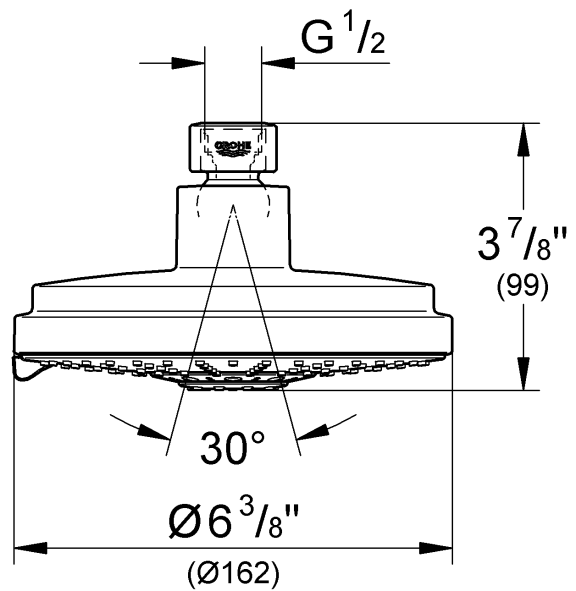

ENJOY WATER®

27 130

27 135

USA

These overhead showers should only be used in conjunction with shower arm 28 492, 28 540 or 28 577!

When installing e.g. on plasterboard walls (not solid walls) it must be assured that an appropriate reinforcement is in place to ensure sufficient strength.

F

N'utiliser ces pommes de douche qu'avec les bras de douche 28 492, 28 540 ou 28 577!

En cas de montage sur un support souple, une plaque de plâtre par ex., s'assurer que des renforts ont été montés sur le mur.