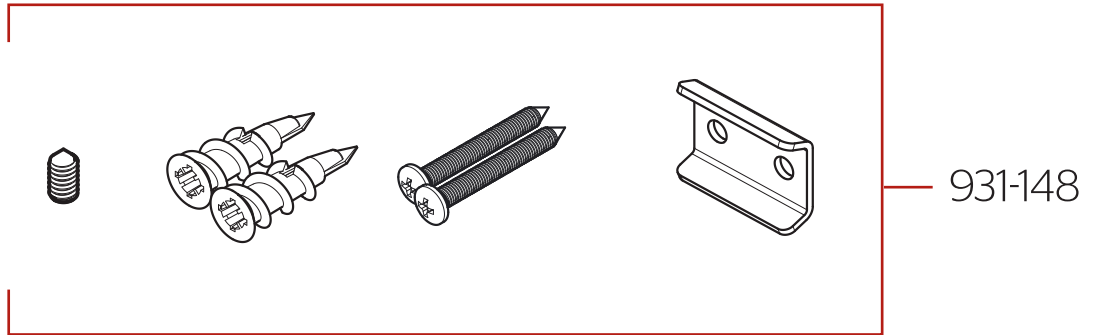

**BPH-DF1 • Parts Explosion • Esquema de piezas • Vue éclatée des pièces**

	English	Español	Français
*	Replace * with Finish Letter	Sustitue * con la letra de acabado	Remplace * avec la lettre de finition
B	Matte Black	Negra Mate	Noir Mat
C	Polished Chrome	Cromo Pulido	Chrome Poli
K	PVD Brushed Nickel	PVD Níquel Cepillado	PVD Nickel Brossé