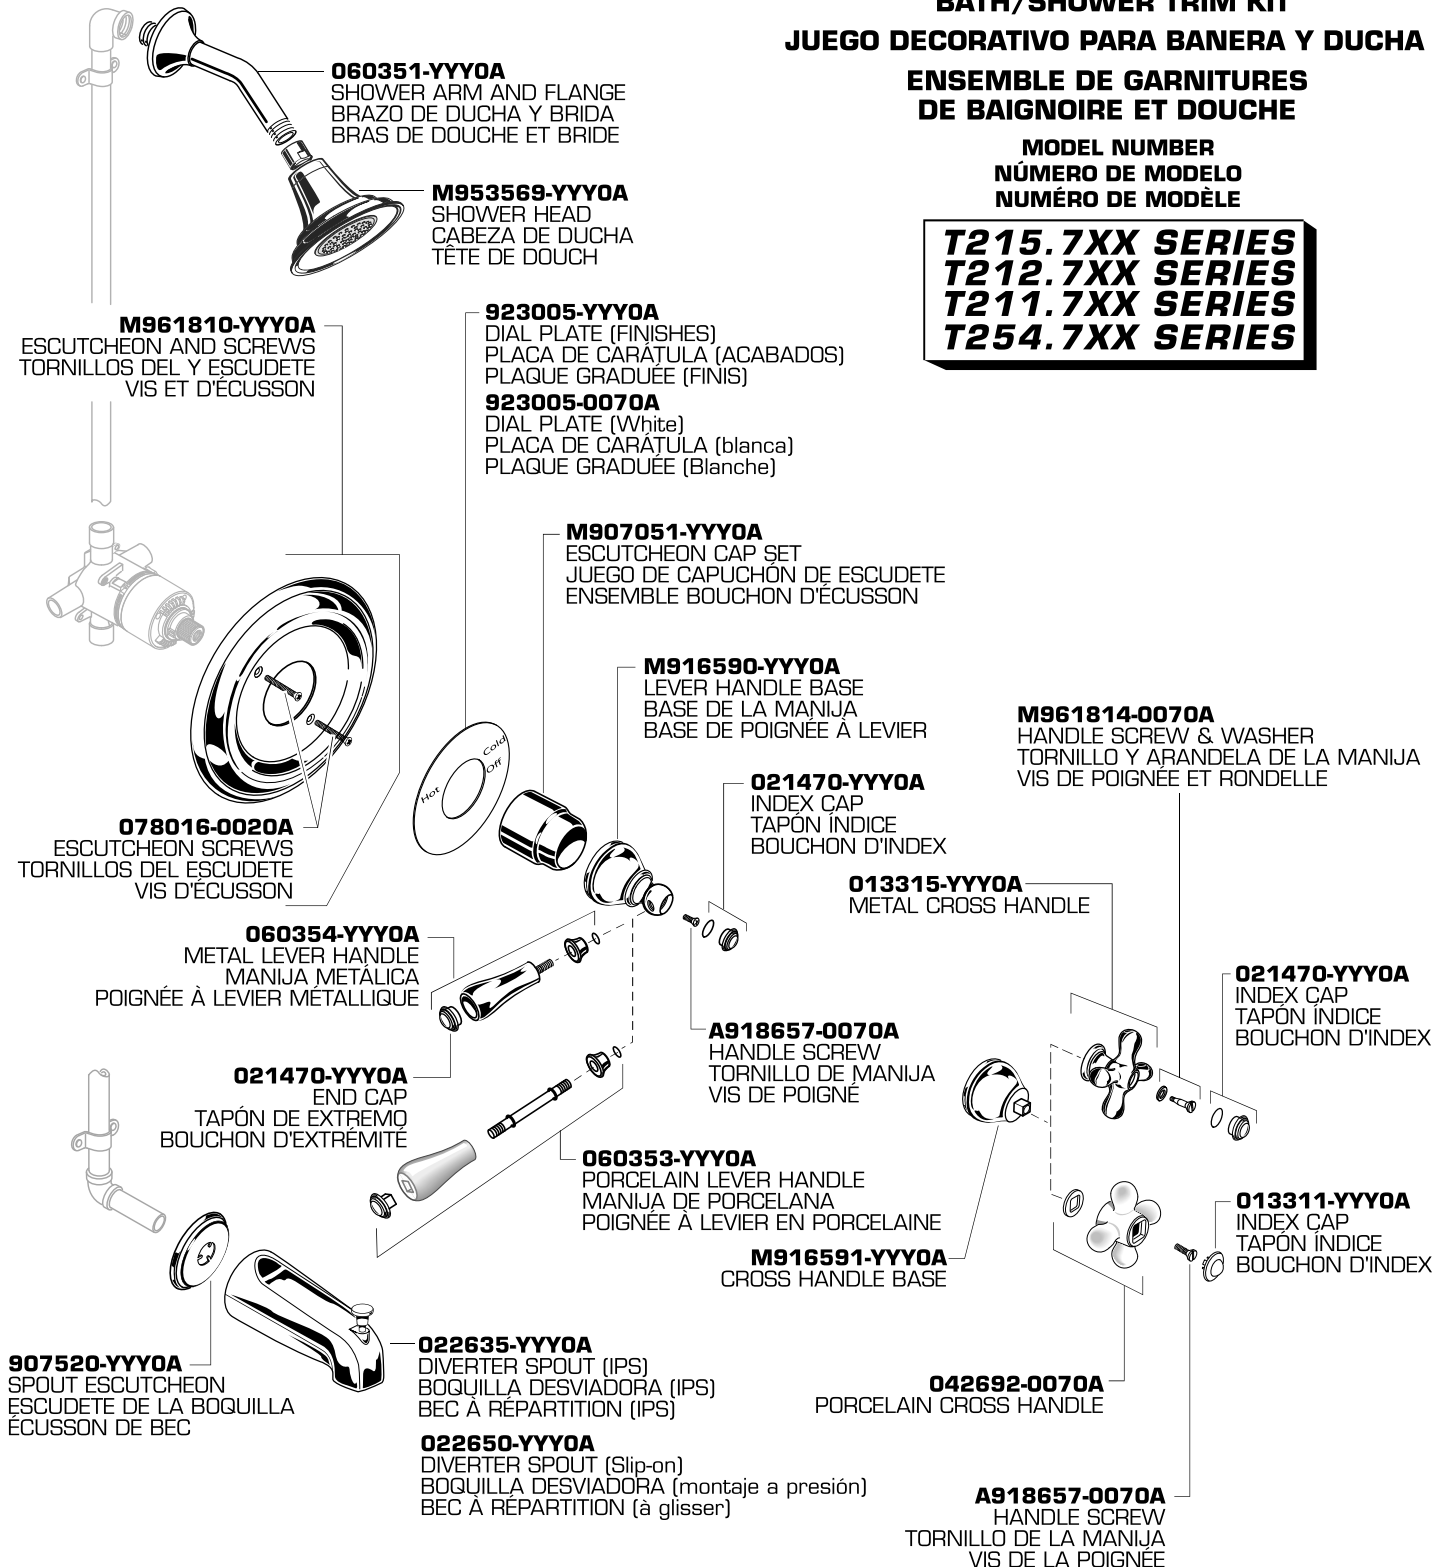

American Standard

HAMPTON

BATH/SHOWER TRIM KIT JUEGO DECORATIVO PARA BANERA Y DUCHA ENSEMBLE DE GARNITURES DE BAIGNOIRE ET DOUCHE

MODEL NUMBER
NÚMERO DE MODELO
NUMÉRO DE MODÈLE

T215.7XX SERIES
T212.7XX SERIES
T211.7XX SERIES
T254.7XX SERIES

Replace the "YYY" with appropriate finish code
Reemplace las letras "YYY" por el código de acabado
Remplacer le "YYY" par le code de finition approprié

CHROME, CROMO, CHROME	002
POLISHED BRASS, BRONCE PULIDO, LAITON POLI	099
VELVET, TERCIOPELO, VELOUTÉ	285
CHROME/BRASS, CROMO Y BRONCE, CHROME-LAITON	299