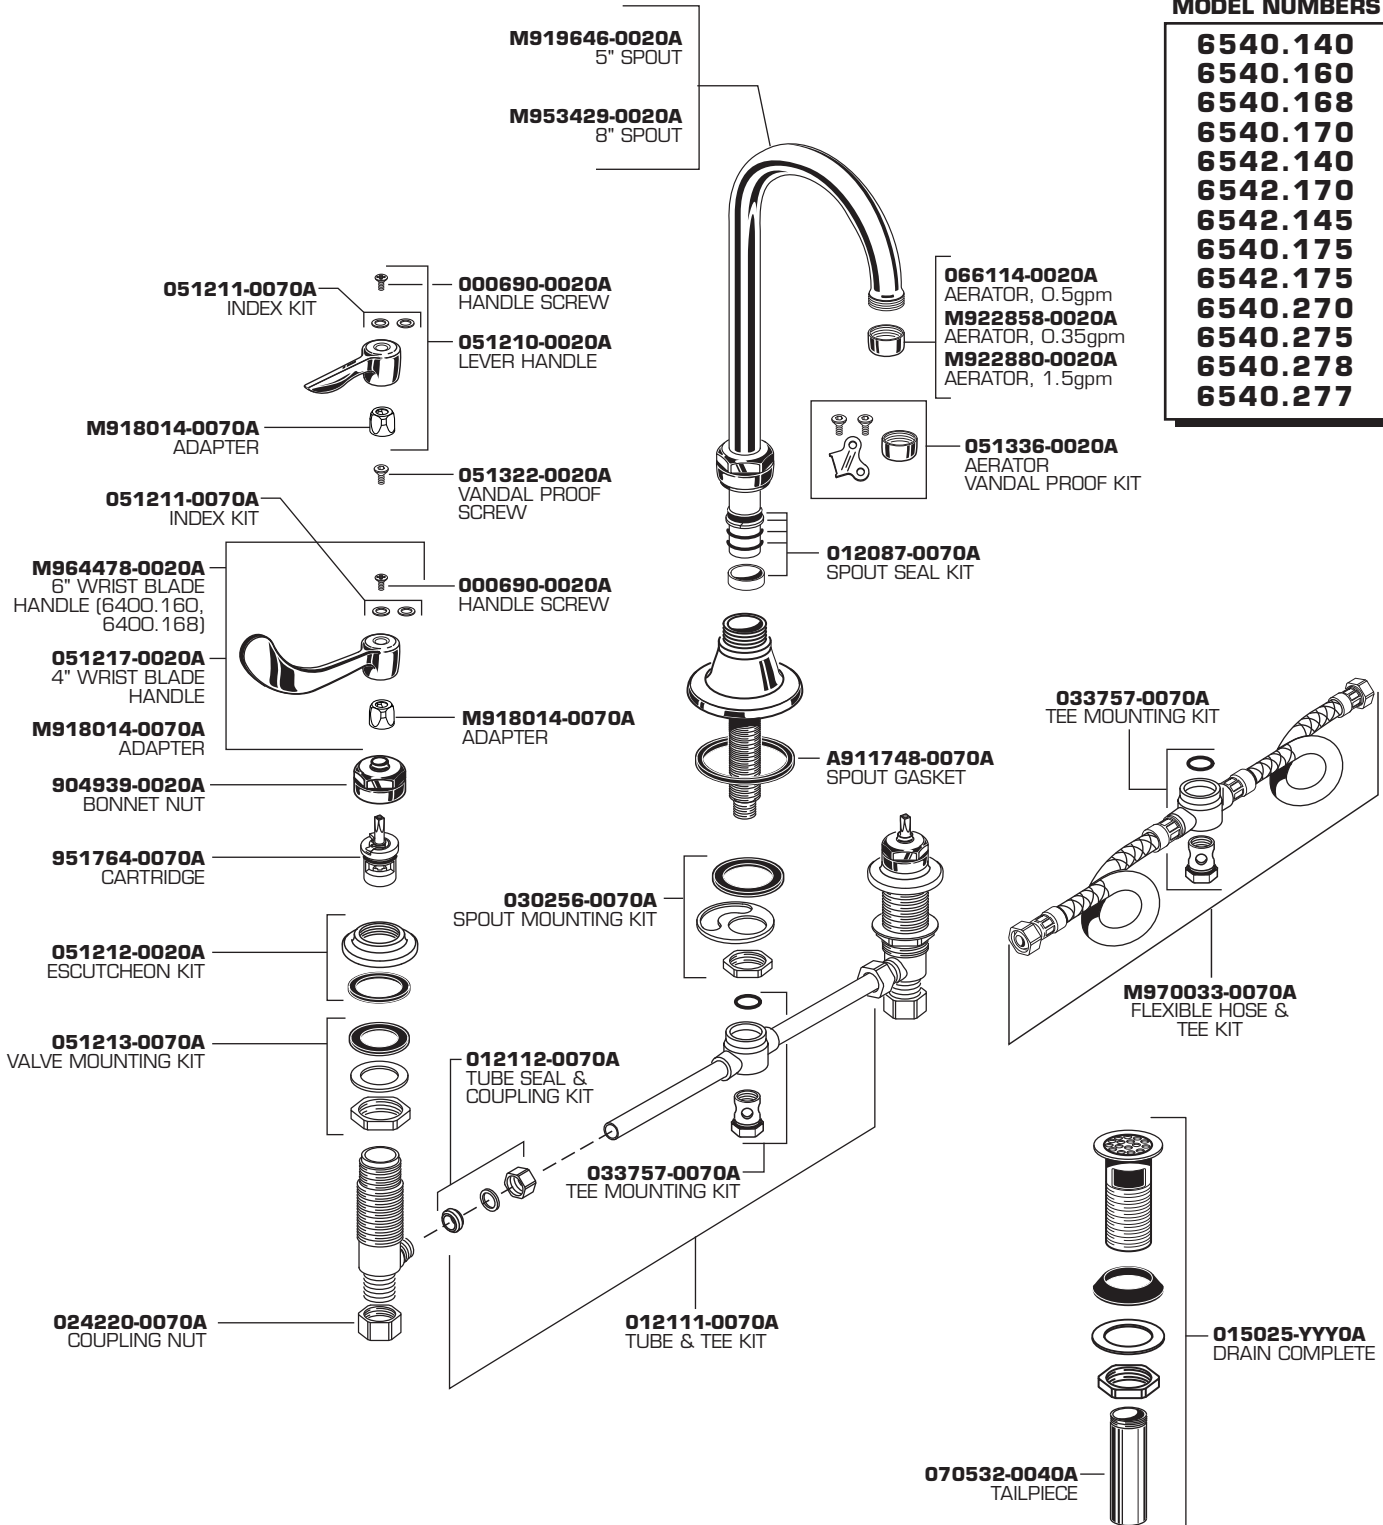

American Standard

MONTERREY
SPREAD LAVATORY
FAUCETS

MODEL NUMBERS

- 6540.140**
- 6540.160**
- 6540.168**
- 6540.170**
- 6542.140**
- 6542.170**
- 6542.145**
- 6540.175**
- 6542.175**
- 6540.270**
- 6540.275**
- 6540.278**
- 6540.277**