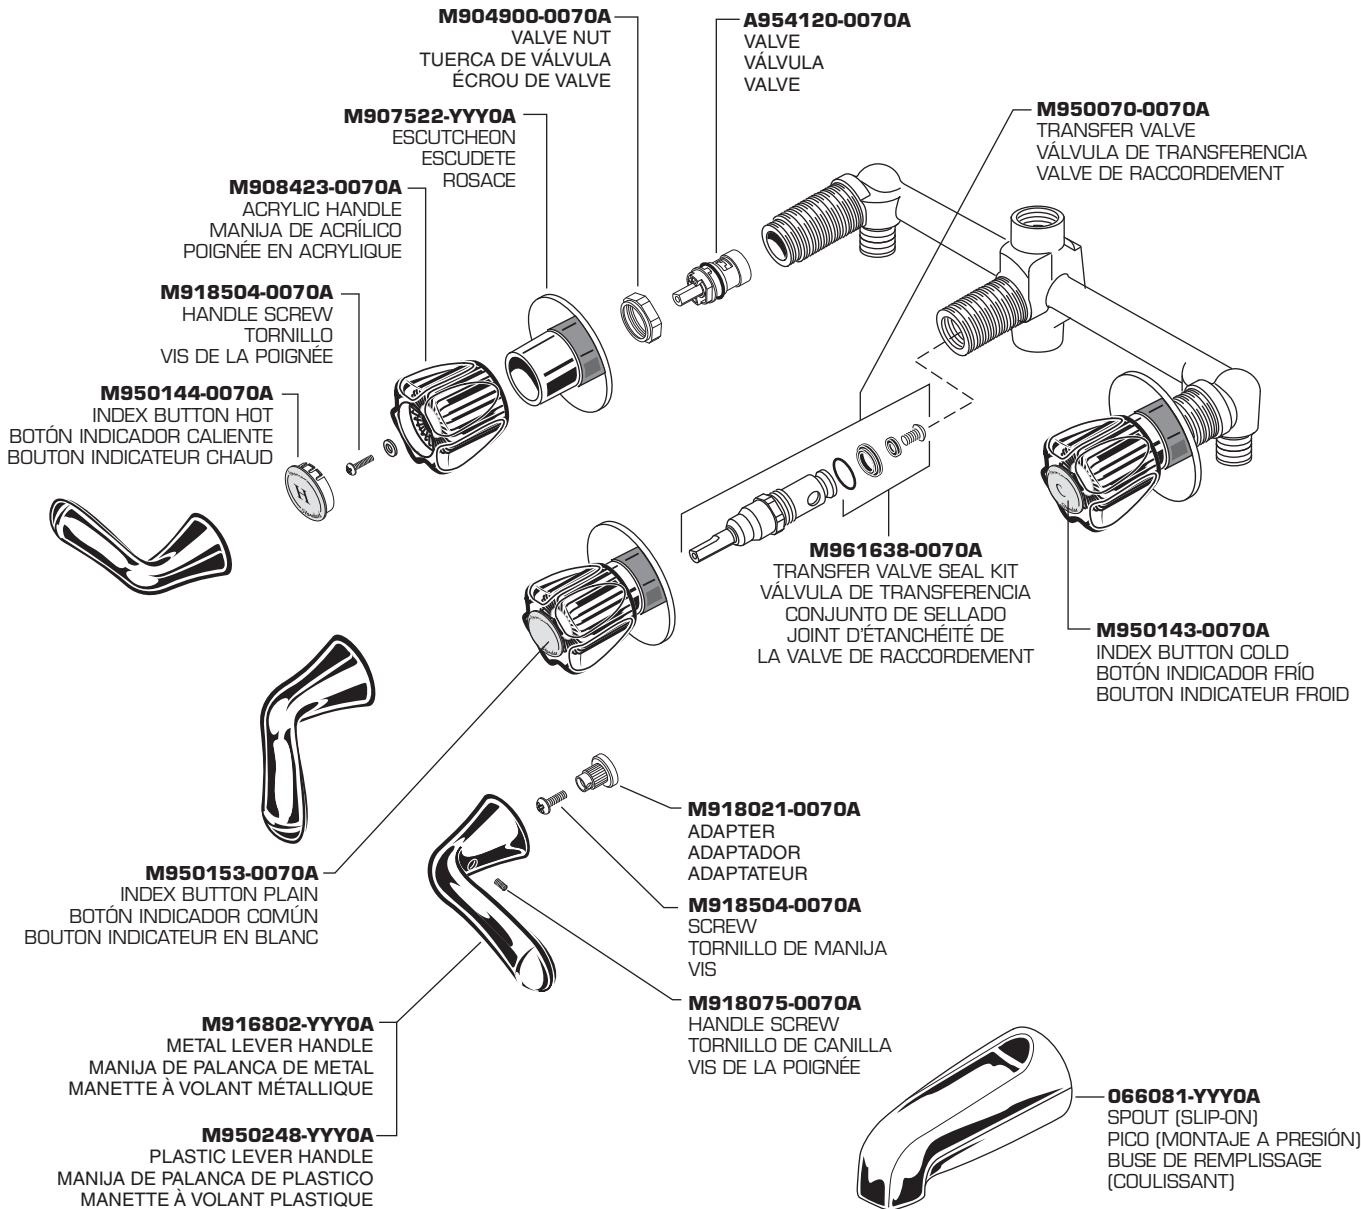

American Standard

COLONY/COLONY SOFT
THREE HANDLE BATH/SHOWER
TINA/DUCHA DE TRES MANIJAS
ROBINETS DE BAIN/DOUCHE À 3 POIGNÉES

MODEL NUMBER
NÚMERO DE MODELO
NUMÉRO DE MODÈLE

LEVER HANDLE
MANIJA DE PALANCA
MANETTE À VOLANT **3375.502**

ACRYLIC HANDLE
MANIJA ACRÍLICA
POIGNÉE EN ACRYLIQUE **3375.302**

Replace the "YYY" with appropriate finish code
 Reemplaze las letras "YYY" por el código de acabado
 Remplacer le "YYY" par le code de finition approprié

CHROME, CROMO, CHROME	002
POLISHED BRASS, BRONCE PULIDO, LAITON POLI	099