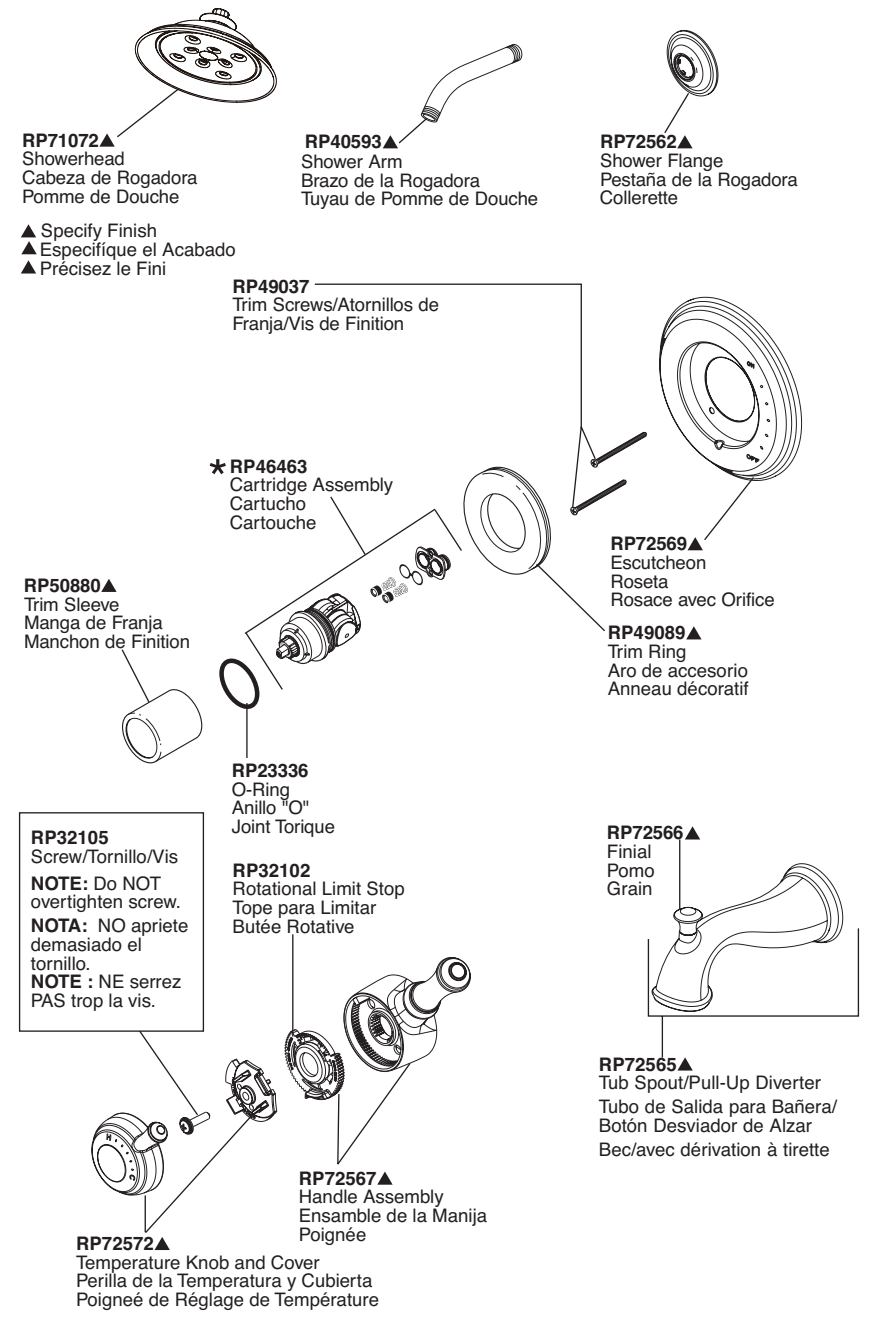

**Replacement Parts for Models:**

**T14097, T14297, T14497 Series**

**T17097, T17297, T17497 Series**

**T17T097, T17T297, T17T497 Series**

## T14097-LHP, T14297-LHP, T14497-LHP Models / Modelos / Modèles

- ▲ Specify Finish
- ▲ Especificar el Acabado
- ▲ Préciser le Fini

\* Refer to page 18 for more information. / Consultez con la página 18 para más información. / Pour obtenir de plus amples renseignements, reportez-vous à la page 18.

## T17097, T17297 & T17497 Models / Modelos / Modèles

- ▲ Specify Finish
- ▲ Especificar el Acabado
- ▲ Préciser le Fini

\* Refer to page 18 for more information. / Consultez con la página 18 para más información. / Pour obtenir de plus amples renseignements, reportez-vous à la page 18.